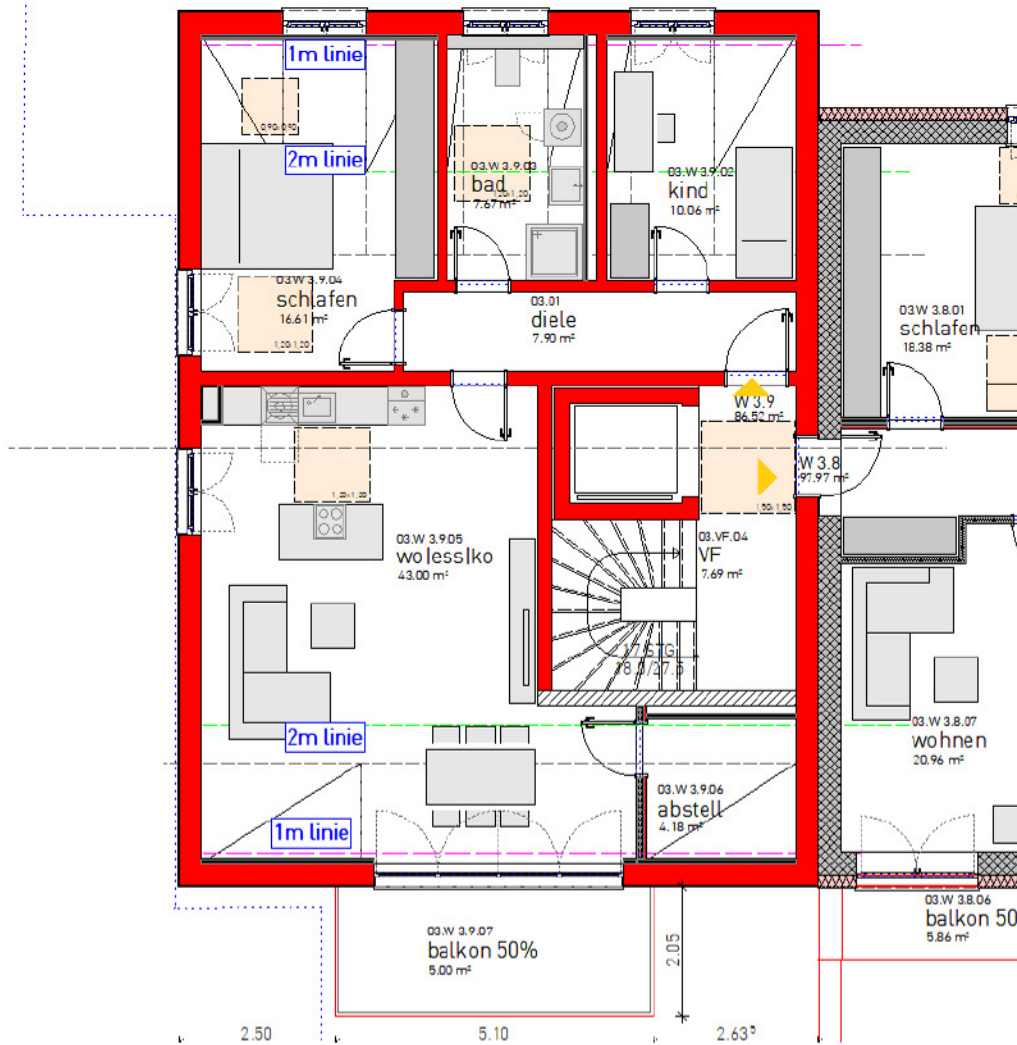

W 3.9 GE_G_E03/OGIII - Grundriss Obergeschoss 3

Bezeichnung	Funktion	Wohnfläche	Grundfläche
02	kind	10,06 m ²	10,06 m ²
03	bad	7,67 m ²	7,67 m ²
04	schlafen	16,61 m ²	16,62 m ²
05	wolessjko	43,01 m ²	43,02 m ²
06	abstell	4,18 m ²	4,18 m ²
07	balkon	5 m ²	10 m ²
Wohnfläche / Grundfläche		86,536m²	91,557m²