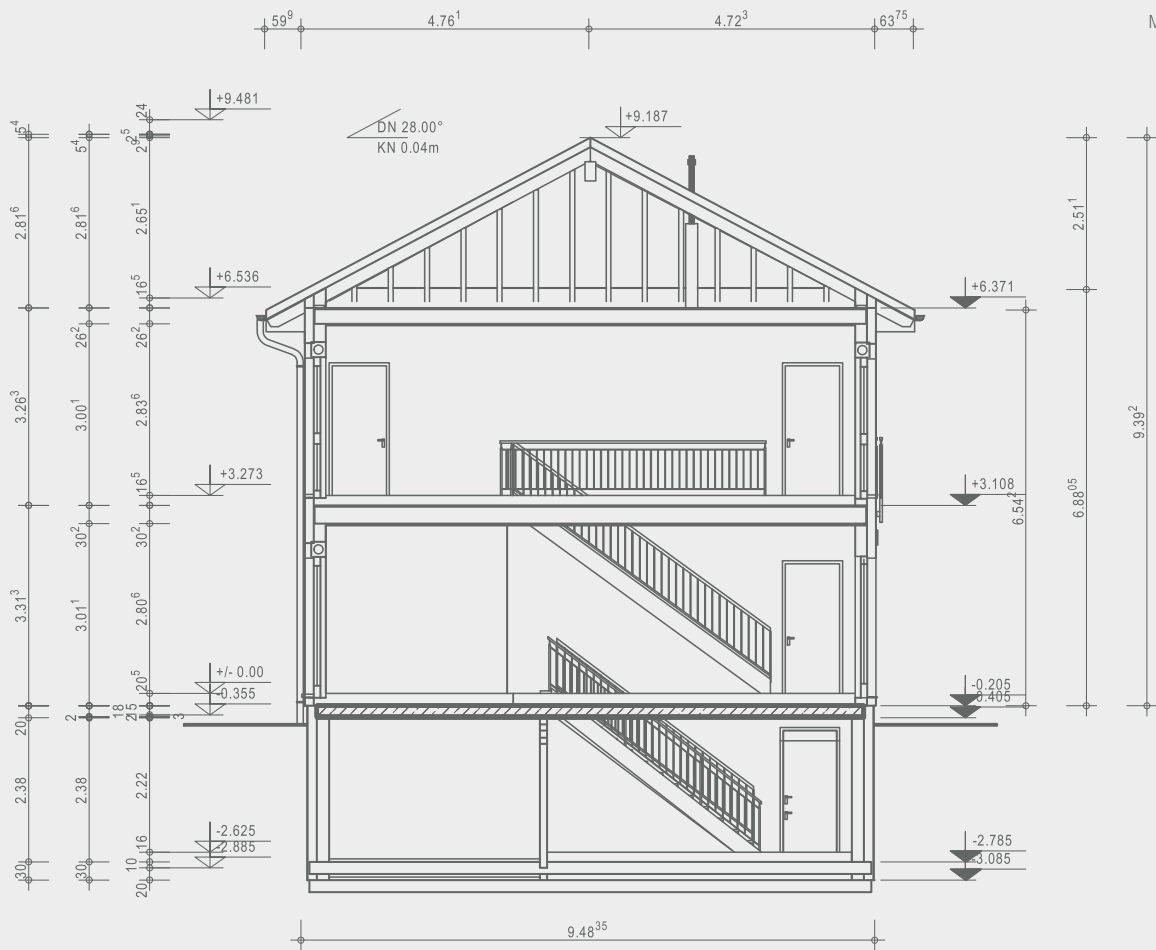

# Musterhaus Lotte

## Hausansichten rundum

Maßstab: 1:400

## Schnitt

Maßstab: 1:125

# Musterhaus Lotte

Erdgeschoss 120,71 m<sup>2</sup>

Maßstab: 1:150

Dachgeschoss 114,03 m<sup>2</sup>

Maßstab: 1:150