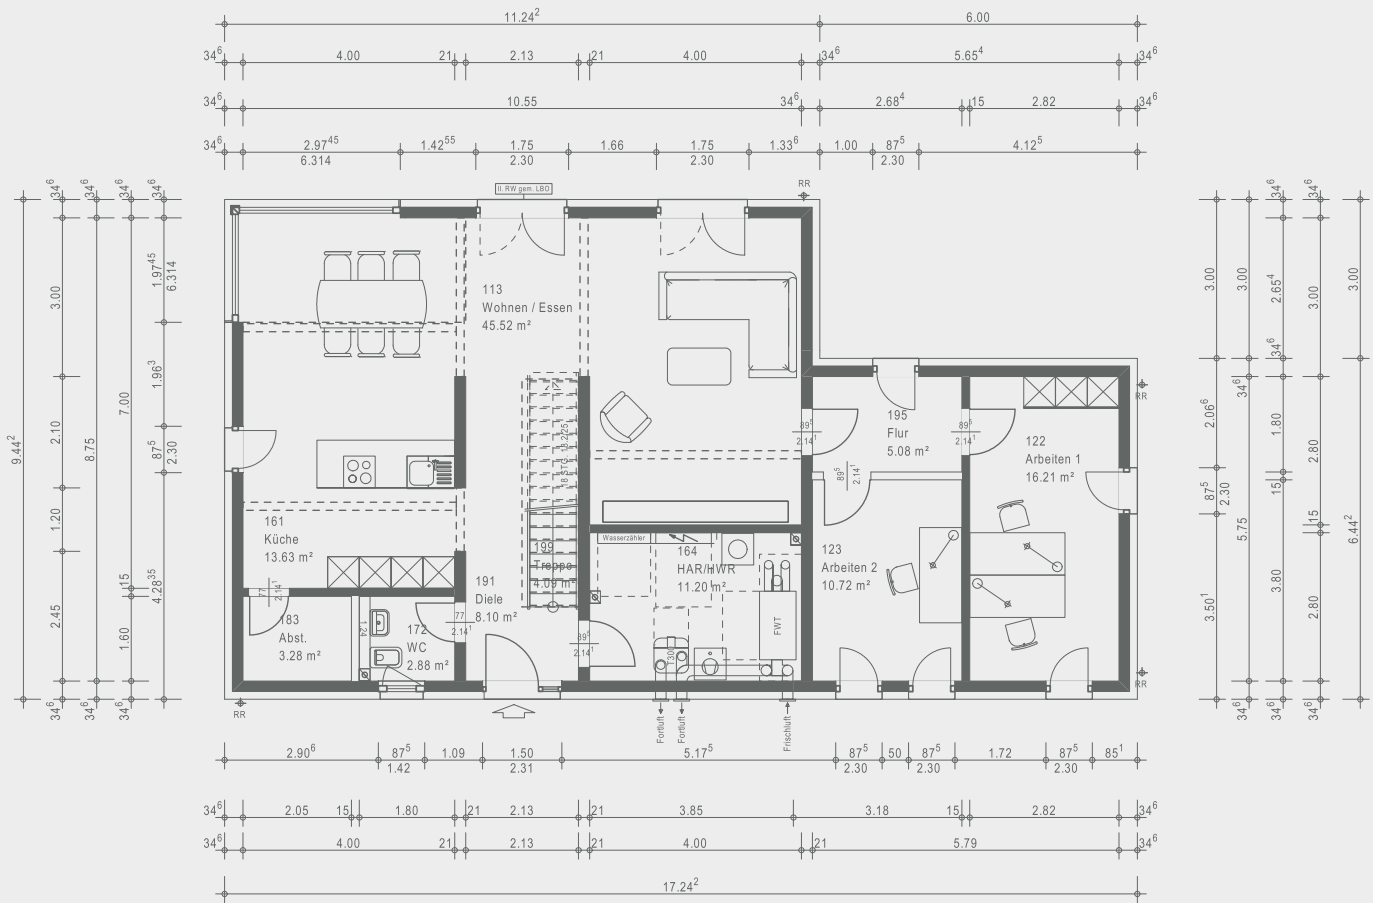

## Hausansichten rundum

Maßstab: 1:400

## Schnitt

Maßstab: 1:125

# Musterhaus Lotte

Erdgeschoss 120,71 m<sup>2</sup>

Maßstab: 1:150

Dachgeschoss 114,03 m<sup>2</sup>

Maßstab: 1:150