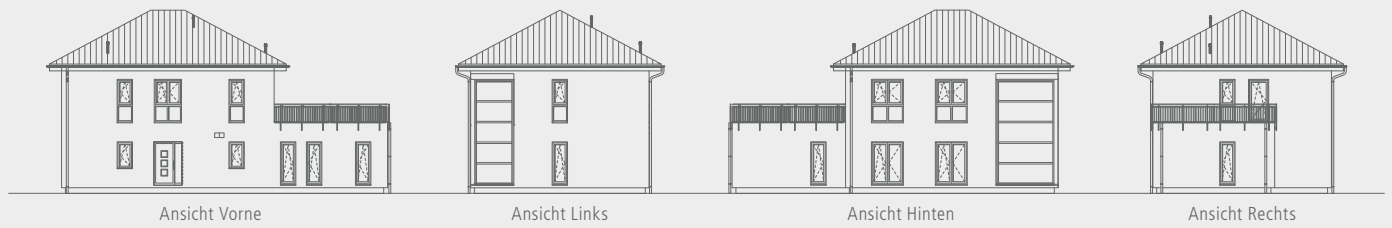

# Musterhaus Lotte

## Hausansichten rundum

Maßstab: 1:400

# Musterhaus Lotte

Erdgeschoss 120,71 m<sup>2</sup>

Maßstab: 1:150

Dachgeschoss 114,03 m<sup>2</sup>

Maßstab: 1:150