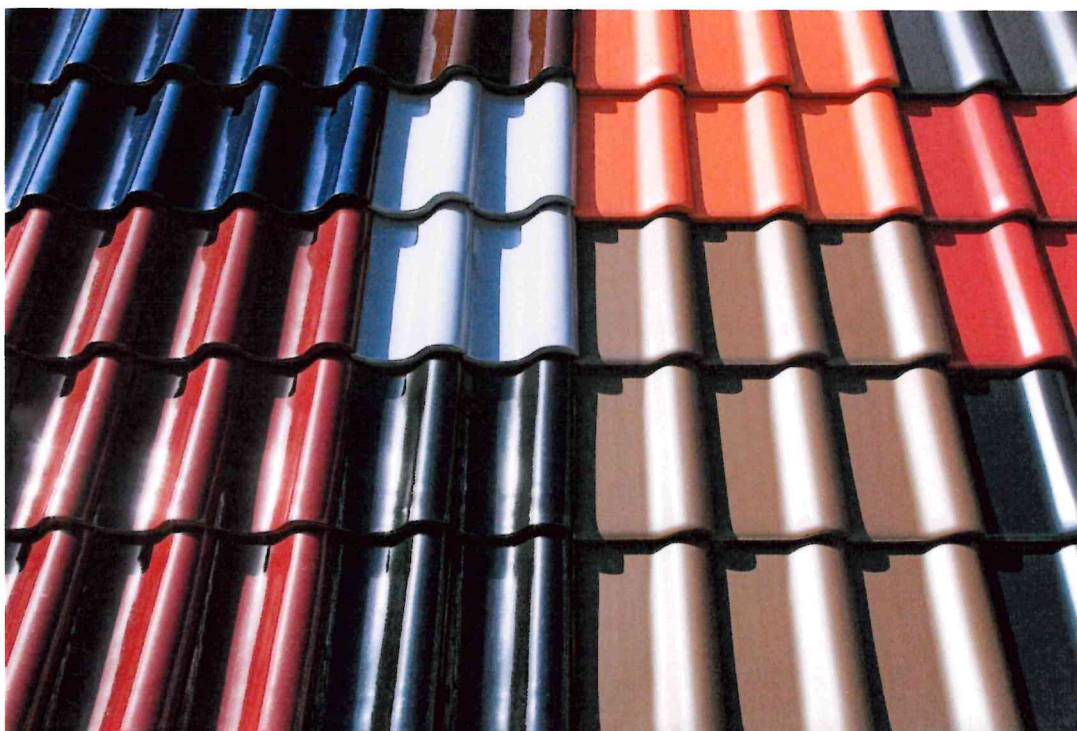

Luft-Wasser-Wärmepumpe Viessmann.

Außenmauerwerk Liaplan Ultra 08.

Gealan S 9000 3-fach Verglasung.

Braas Dachsteine Harzer Pfanne STAR MATT.