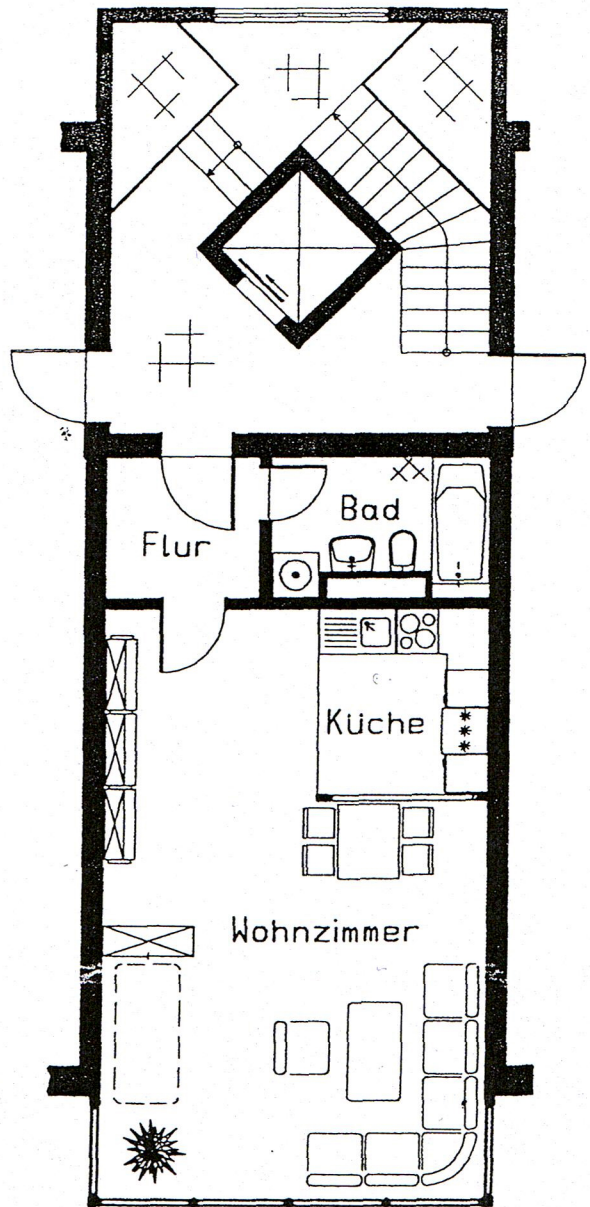

Maßstab 1:100
Stand: 31.08.1999

Wohn-/Schlafraum = 34,19m²
Küche = 5,60m²
Bad = 4,86m²
Flur = 3,84m²

Wohnfläche = 48,49m²

5

Einraumwohnung 1.Obergeschoß

Schillerweg 9