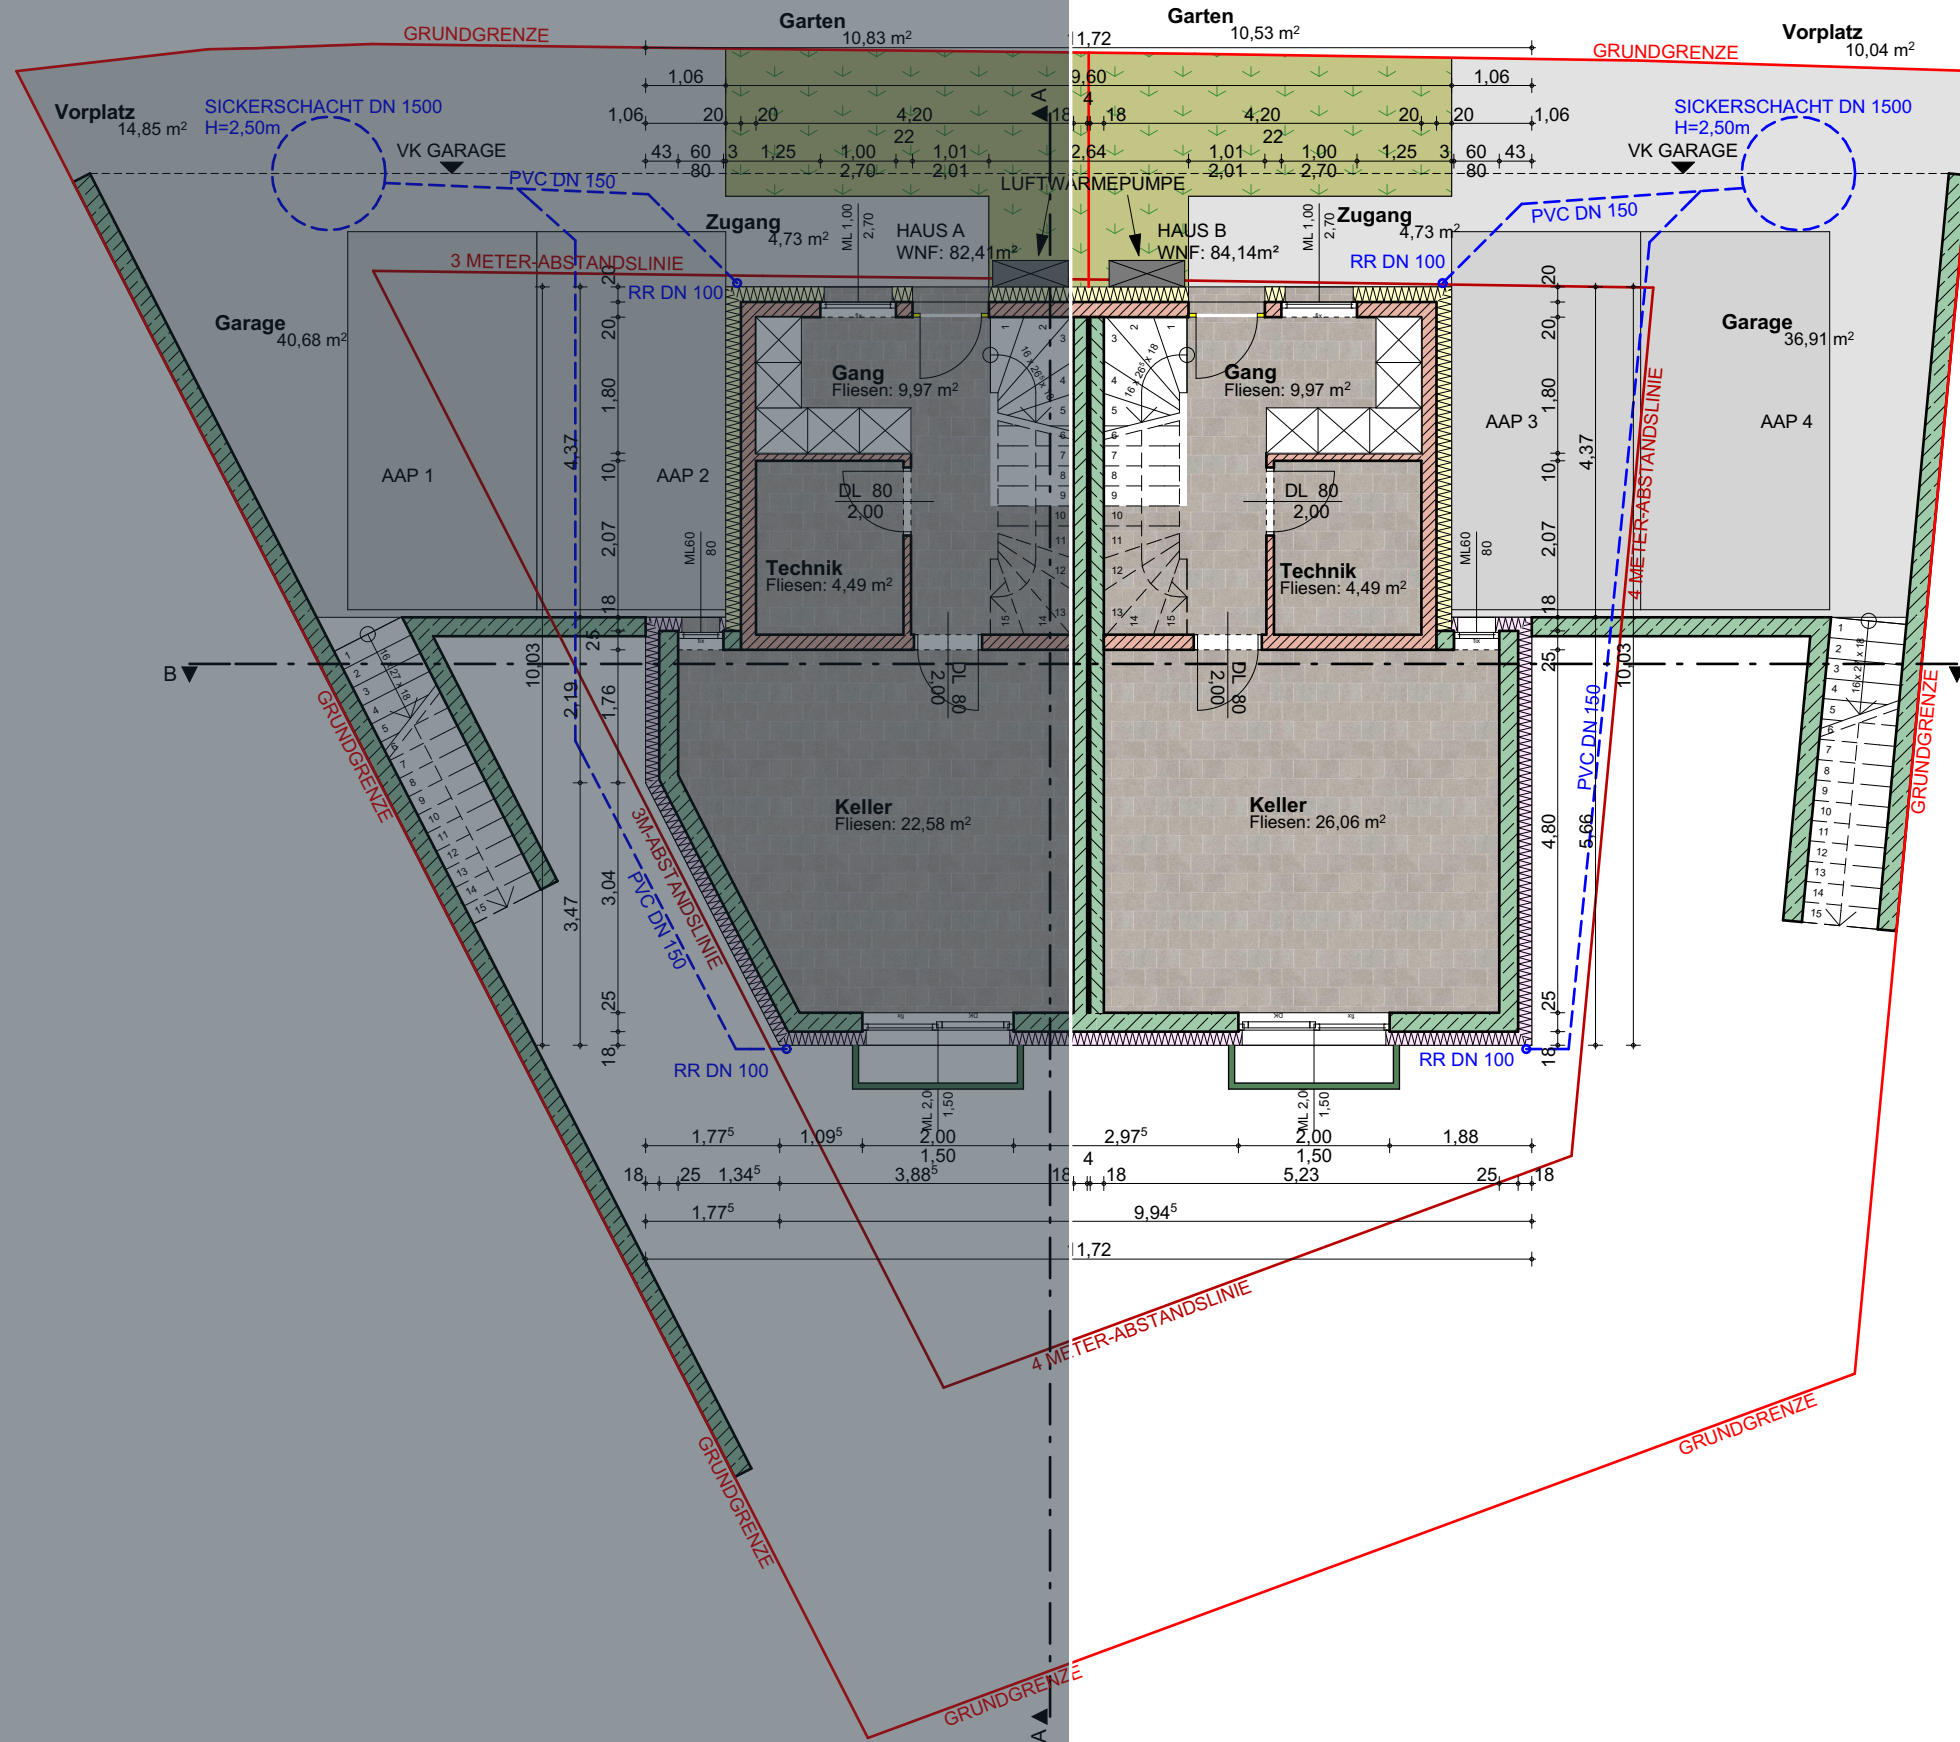

# EINREICHUNG

## NEUBAU DOPPELHAUS

KELLERGESCHOSS

M 1:100

12.10.2020