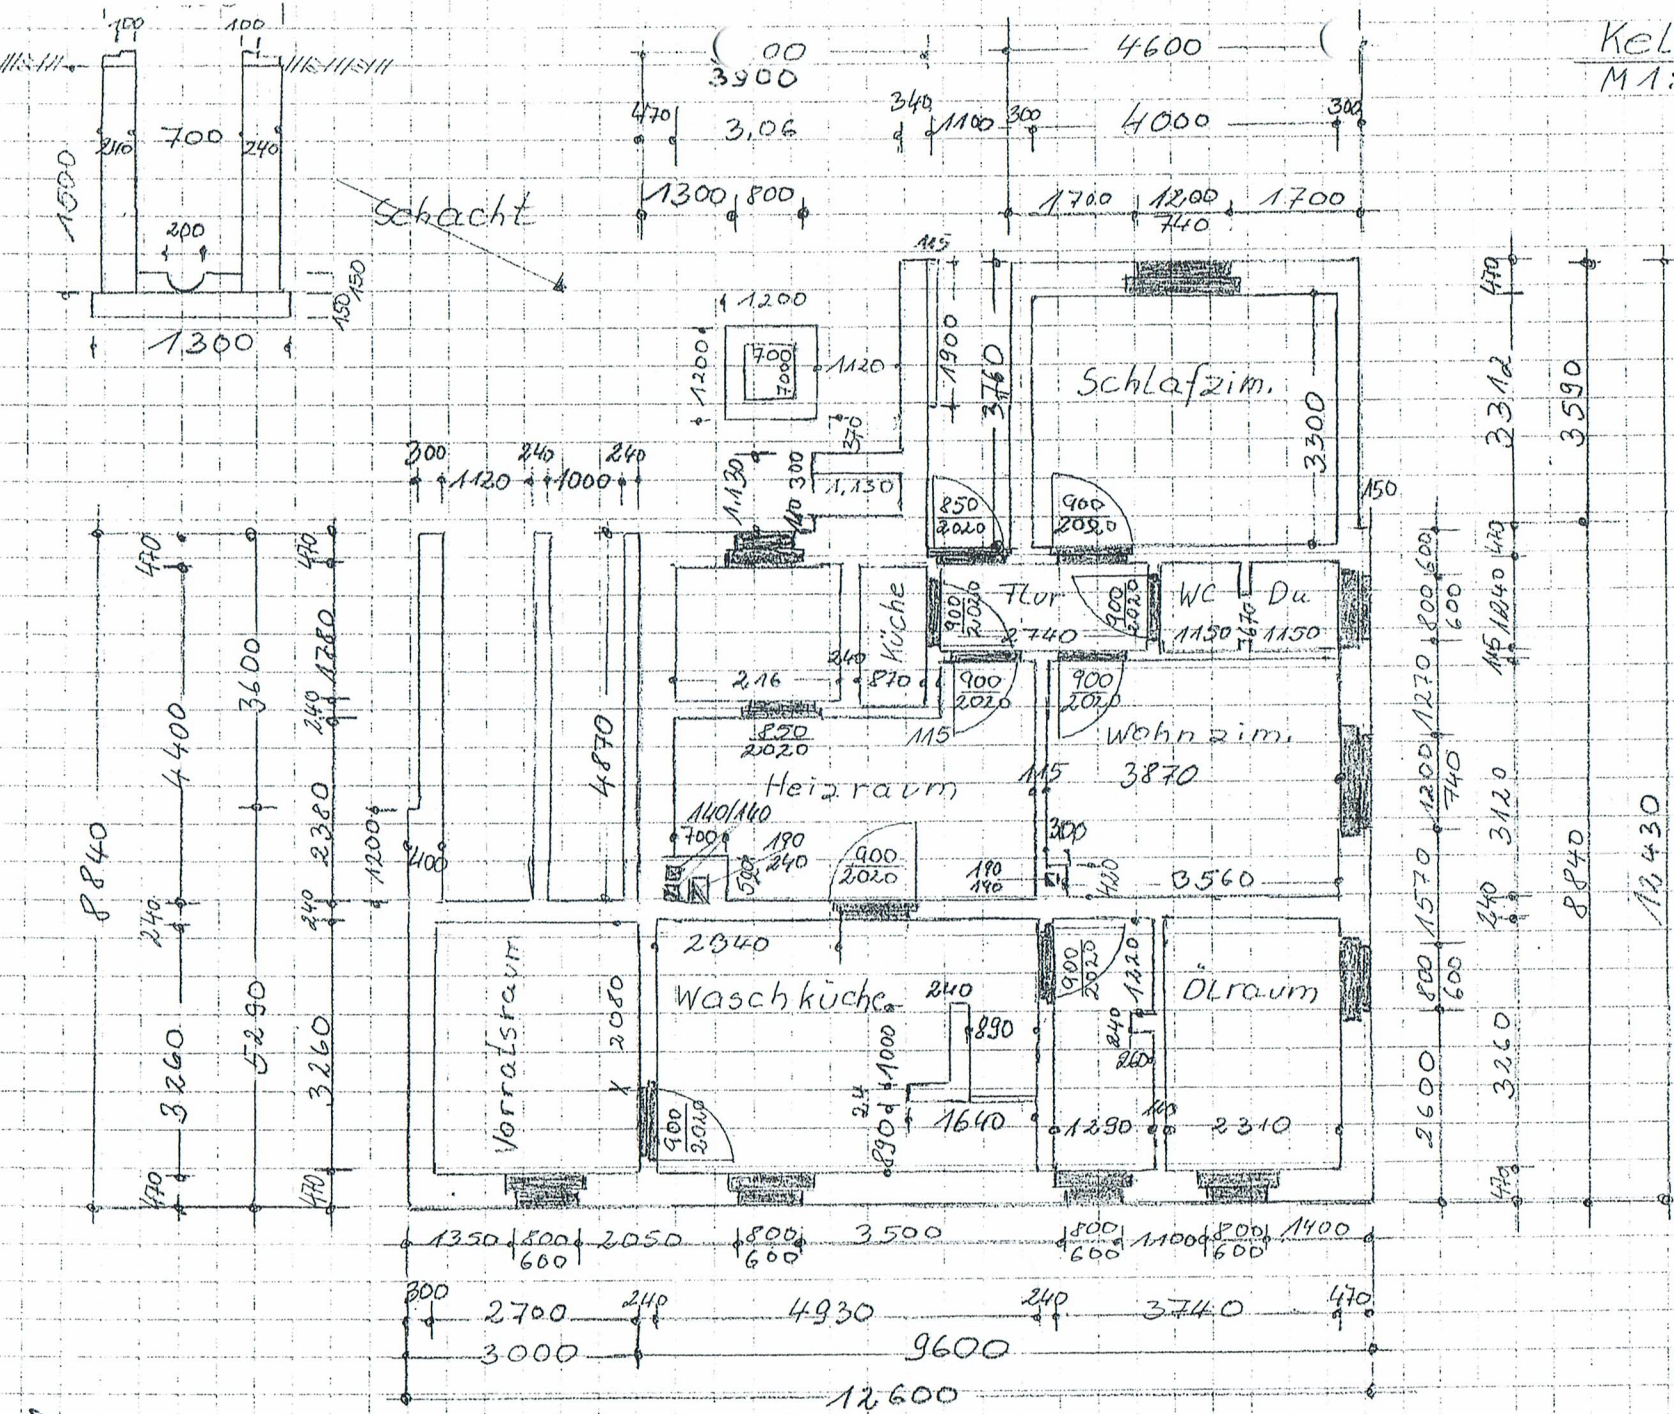

Kellergechoß  
M1:100

Küche	1,55 r.
Flur	3,40 "
WC/Dusche	2,86 "
Wohnzimmer	12,07 "
Schlaf "	13,90 "
<b>Total</b>	<b>33,08 m</b>