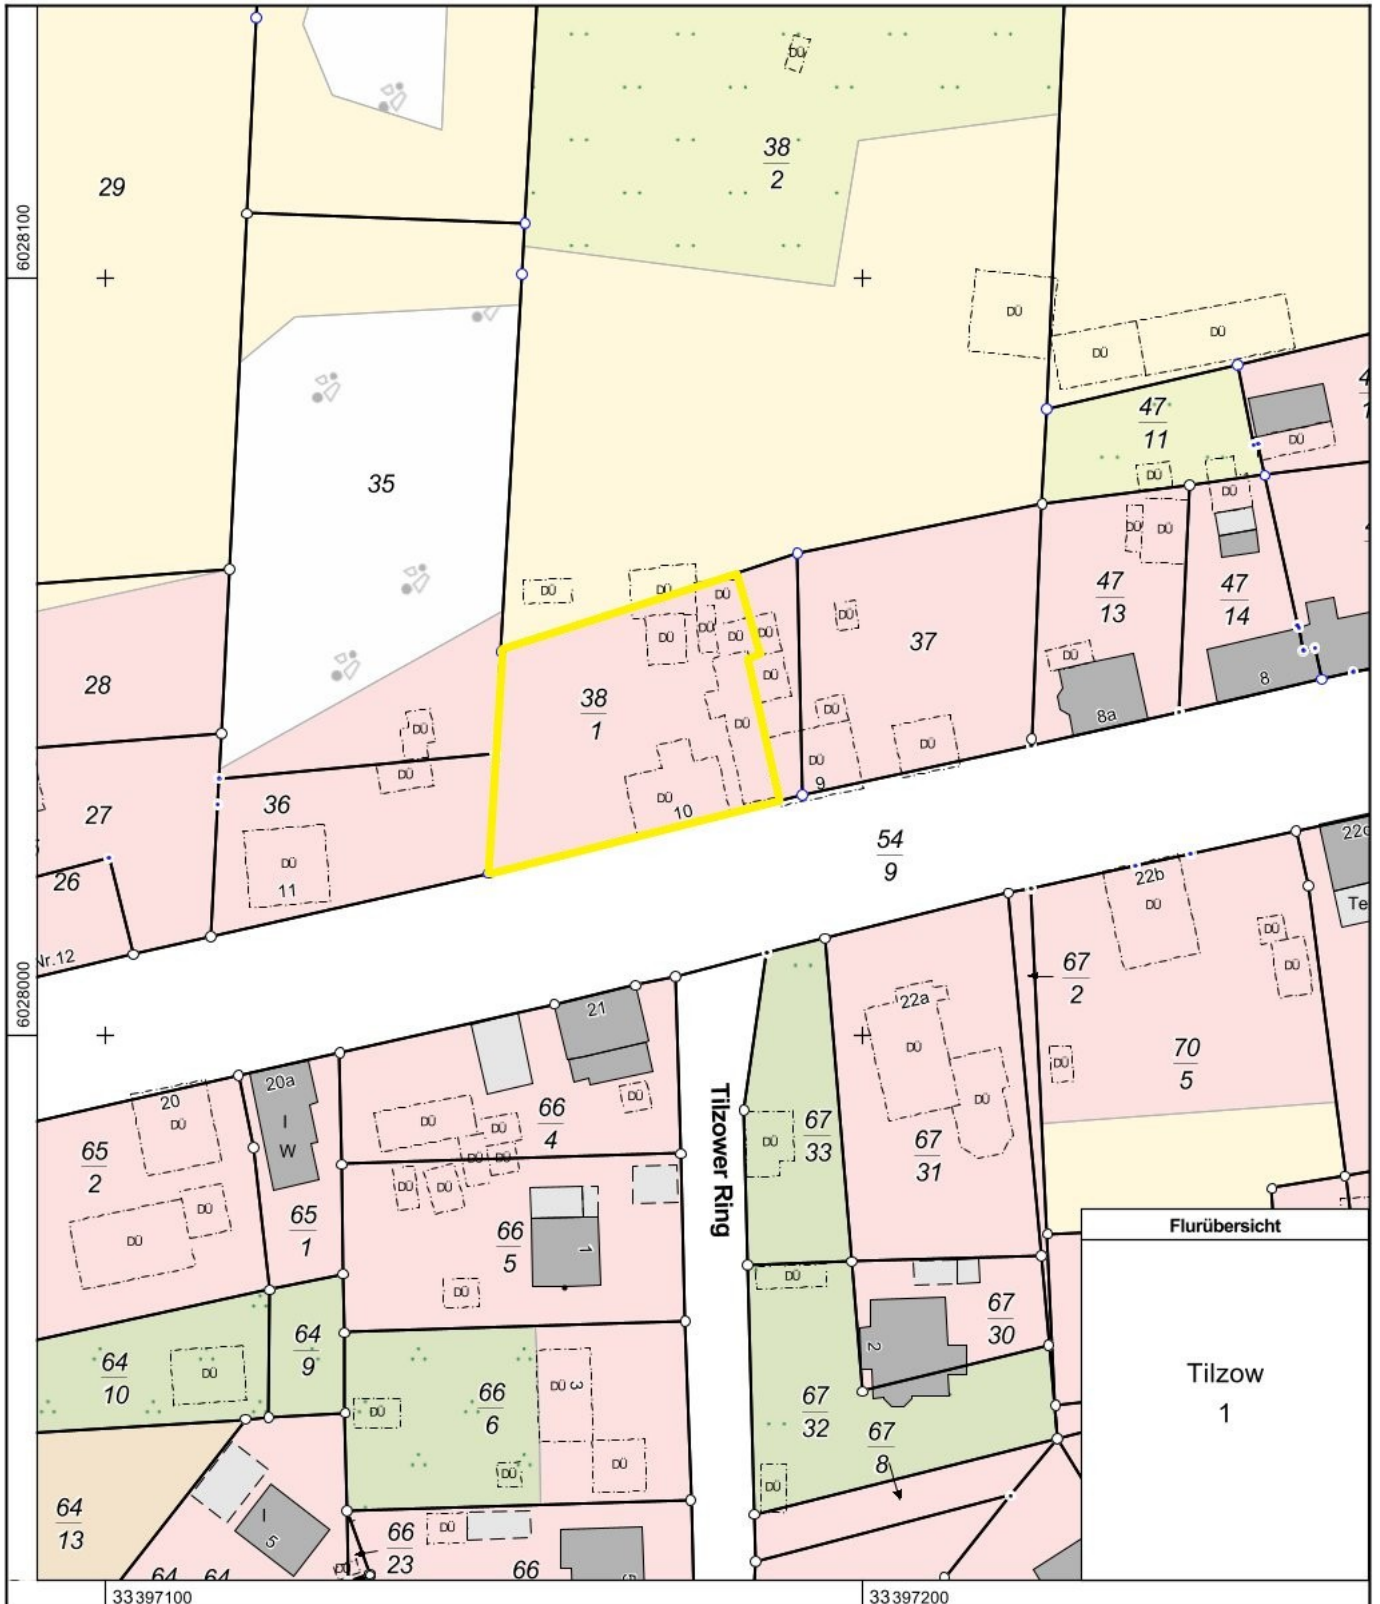

Erstellt am Mar 11, 2025

Gemarkung: Tilzow (13 2898)
Flur: 1
Flurstück: 38/1

Gemeinde: Bergen auf Rügen, Stadt (13 0 73 010)
Landkreis Vorpommern-Rügen
Lage: Tilzower Dorfstr. 10

MV4672
0 10 20 30 Meter
Maßstab 1:1000