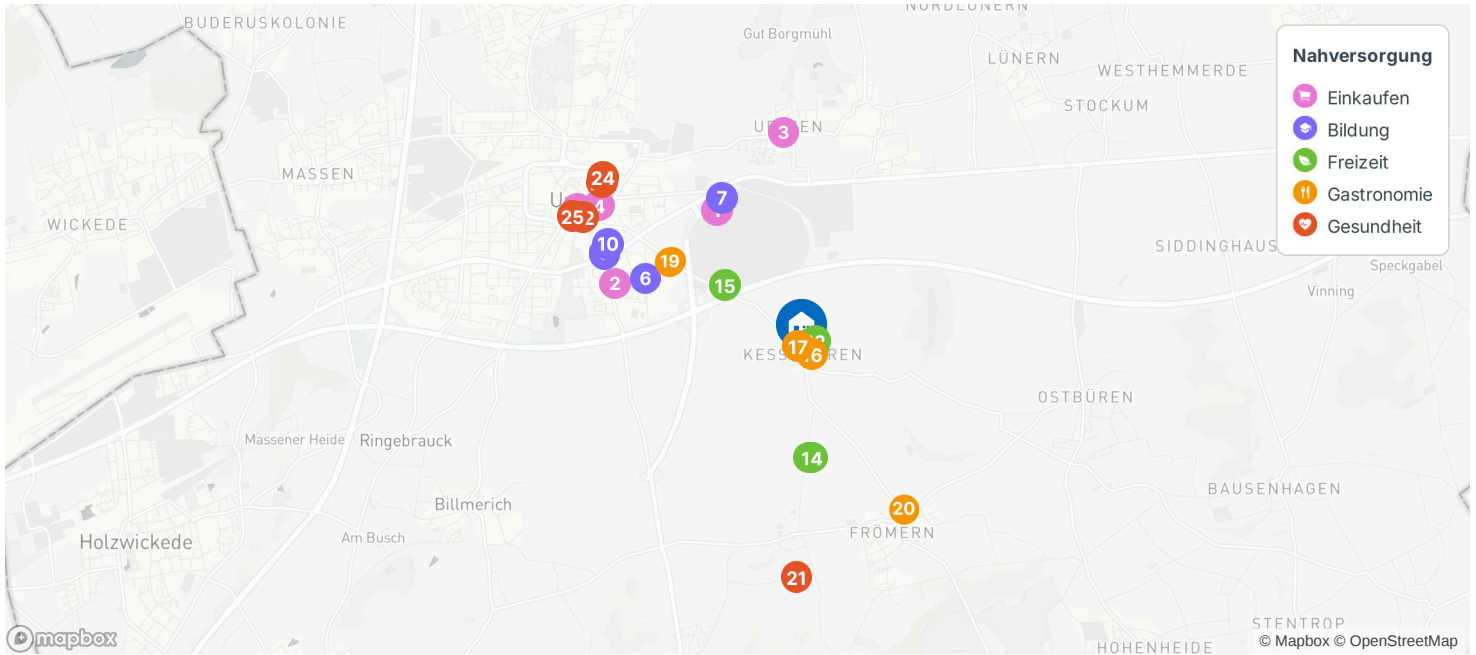

Nahversorgung

2.2 Einkaufen

1	Teka Tiefkühlmarkt	1.9 km
2	Lidl	2.3 km
3	Höltermann EDEKA	2.6 km
4	Hellweg Center	2.9 km
5	Reformhaus Kümper	3 km

1.6 Bildung

6	Hellweg-Kinderstätte	2 km
7	bfw Berufsbildungsstaette ...	2 km
8	Schule	2.5 km
9	Schule	2.5 km
10	Ernst-Barlach-Gymnasium	2.5 km

1.6 Freizeit

11	Spielplatz	220 m
12	Sport	298 m
13	Sport	1 km
14	Sport	1.1 km
15	Sport	1.2 km

2.6 Gastronomie

16	Landhaus Ententeich	160 m
17	Törtchenschmiede Café & ...	194 m
18	L'Incontro	1.8 km
19	L'Incontro	1.8 km
20	Hofcafé Lieblingsplatz	2 km

2.1 Gesundheit

21	Haus Lore	2.4 km
22	Kieferorthopädie Dr. Gette	2.9 km
23	Dres. Plum	3 km
24	Dres. Dormann	3 km
25	Dr. Versin	3 km

Dieser Report wurde am 2. September 2024 erstellt