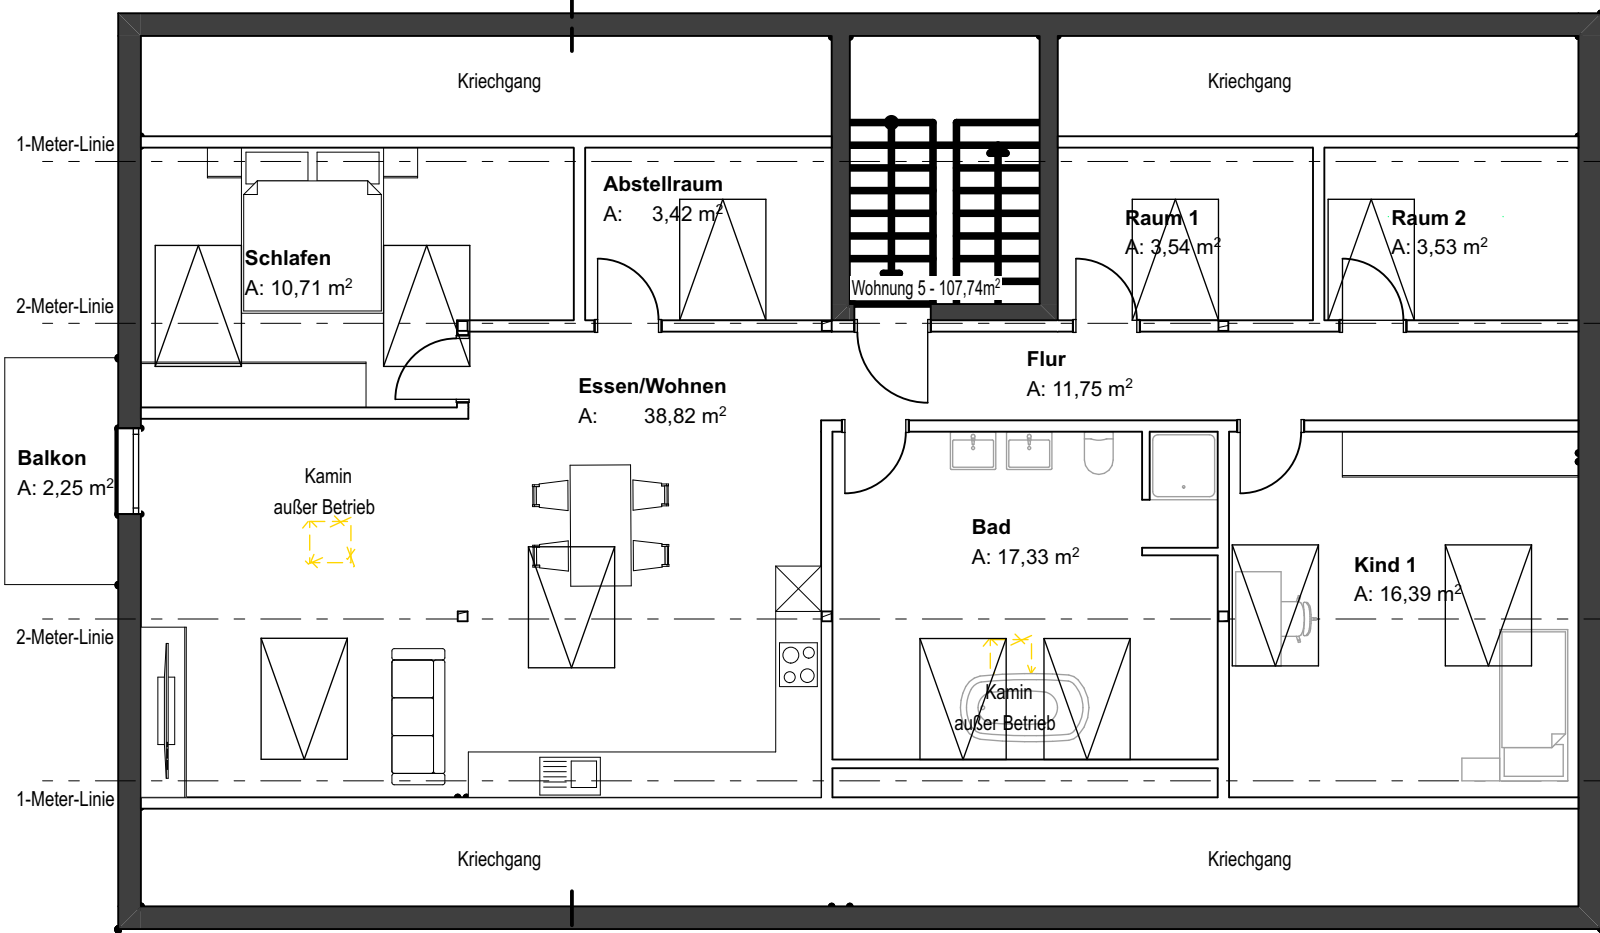

A

A

Kriechgang

Kriechgang

1-Meter-Linie

2-Meter-Linie

Balkon

A: 2,25 m<sup>2</sup>

2-Meter-Linie

1-Meter-Linie

Kriechgang

Kriechgang

Abstellraum

A: 3,42 m<sup>2</sup>

Essen/Wohnen

A: 38,82 m<sup>2</sup>

Raum 1

A: 3,54 m<sup>2</sup>

Raum 2

A: 3,53 m<sup>2</sup>

Flur

A: 11,75 m<sup>2</sup>

Bad

A: 17,33 m<sup>2</sup>