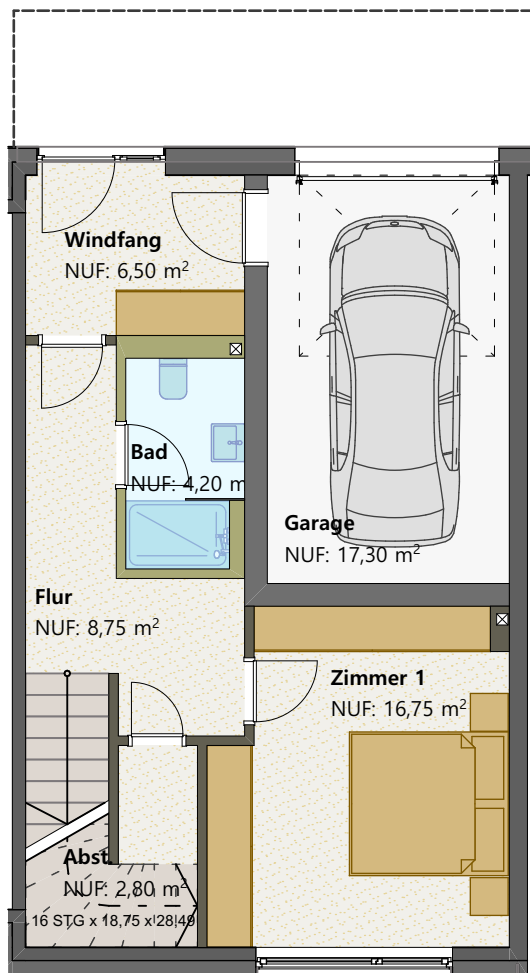

# "Wohnen am Gut Branitz"

03042 Cottbus, Liebermannstraße

Erdgeschoss 1:100

Obergeschoss 1:100

z  Grundriss | Typ.11

19.03.2024

# "Wohnen am Gut Branitz"

03042 Cottbus, Liebermannstraße

Erdgeschoss 1:100

Obergeschoss 1:100

z  Grundriss | Typ.15

19.03.2024