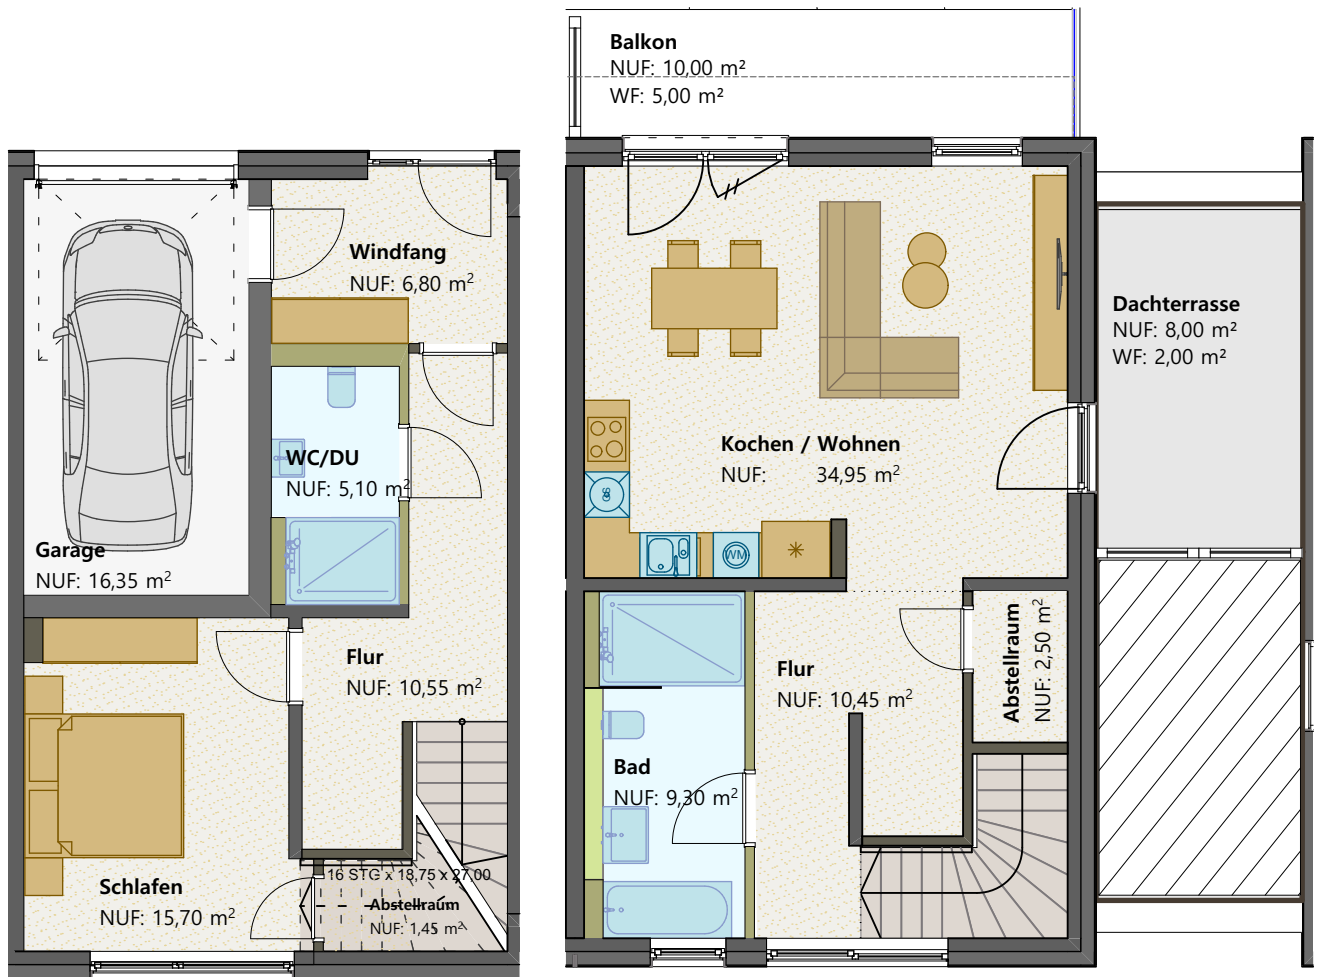

# "Wohnen am Gut Branitz"

03042 Cottbus, Liebermannstraße

Erdgeschoss 1:100

Obergeschoss 1:100

z  Grundriss | Typ.1

19.03.2024

# "Wohnen am Gut Branitz"

03042 Cottbus, Liebermannstraße

Erdgeschoss 1:100

Obergeschoss 1:100

z  Grundriss | Typ.2

19.03.2024

# "Wohnen am Gut Branitz"

03042 Cottbus, Liebermannstraße

Erdgeschoss 1:100

Obergeschoss 1:100

z  Grundriss | Typ.5

19.03.2024

# "Wohnen am Gut Branitz"

03042 Cottbus, Liebermannstraße

Erdgeschoss 1:100

Obergeschoss 1:100

z  Grundriss | Typ.9

19.03.2024