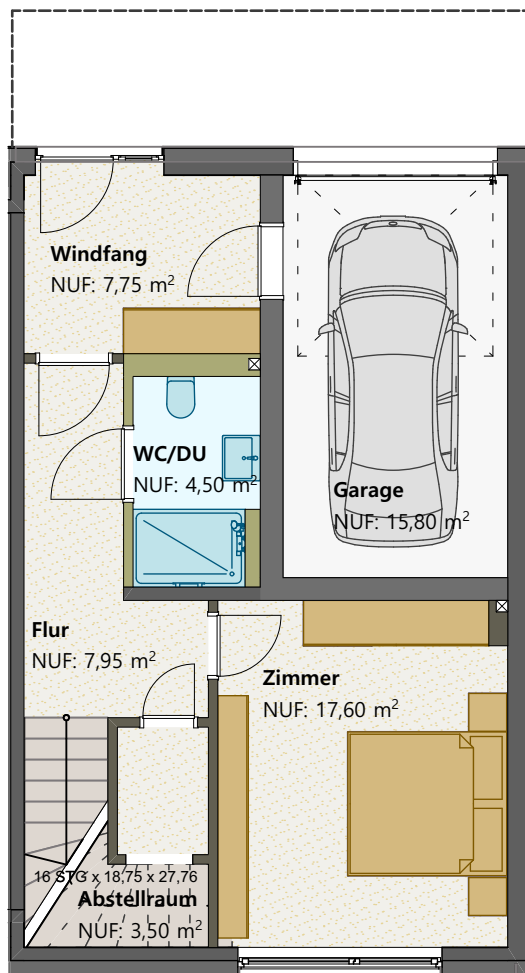

# "Wohnen am Gut Branitz"

03042 Cottbus, Liebermannstraße

Erdgeschoss 1:100

Obergeschoss 1:100

z  Grundriss | Typ.5

19.03.2024

# "Wohnen am Gut Branitz"

03042 Cottbus, Liebermannstraße

Erdgeschoss 1:100

Obergeschoss 1:100

z  Grundriss | Typ.9

19.03.2024