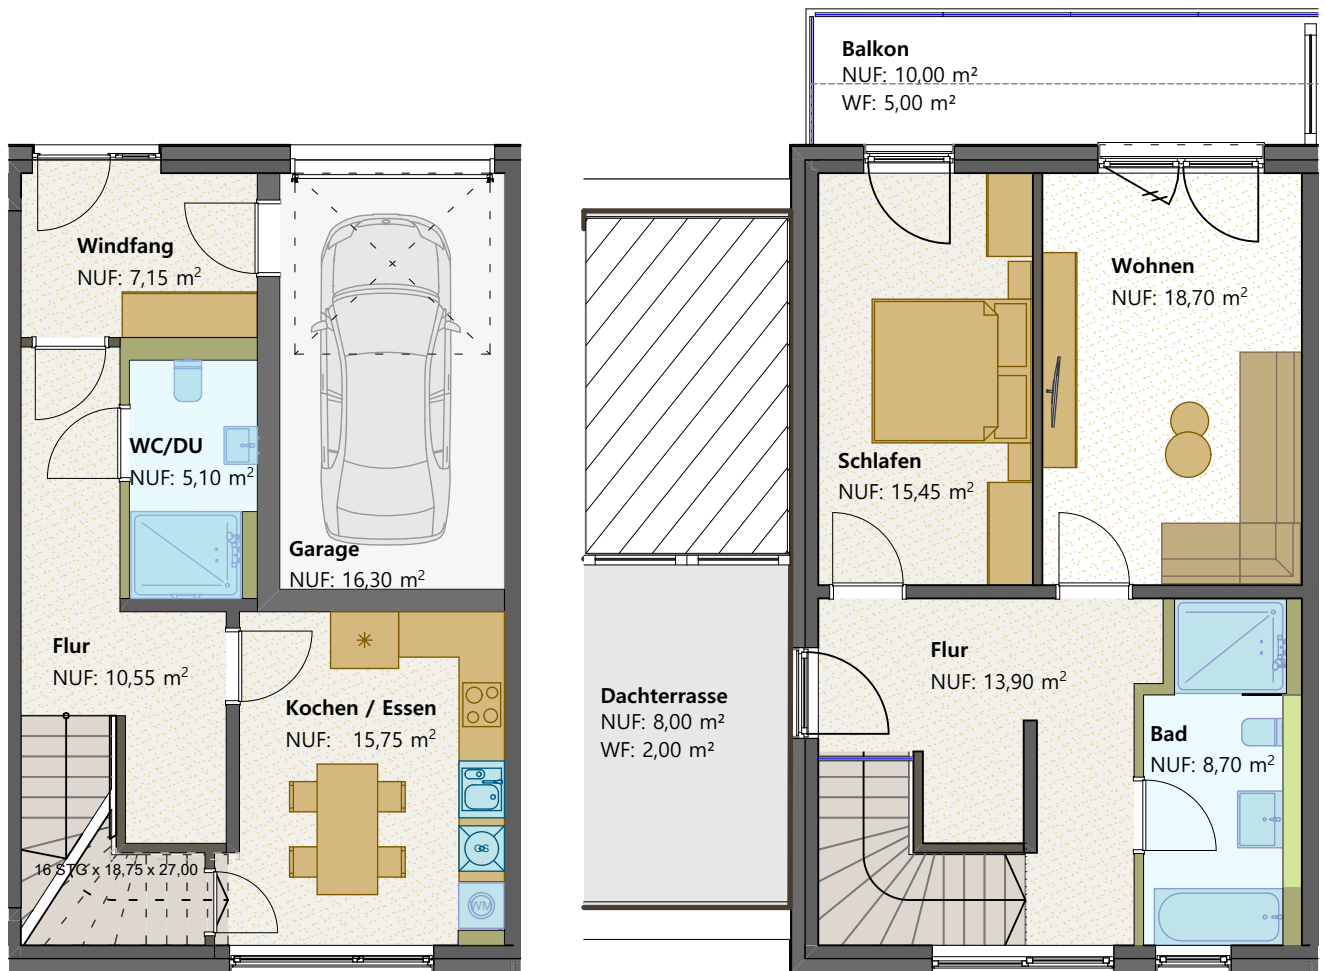

# "Wohnen am Gut Branitz"

03042 Cottbus, Liebermannstraße

Erdgeschoss 1:100

Obergeschoss 1:100

z  Grundriss | Typ.1

19.03.2024

# "Wohnen am Gut Branitz"

03042 Cottbus, Liebermannstraße

Erdgeschoss 1:100

Obergeschoss 1:100

z  Grundriss | Typ.2

19.03.2024

# "Wohnen am Gut Branitz"

03042 Cottbus, Liebermannstraße

Erdgeschoss 1:100

Obergeschoss 1:100

z  Grundriss | Typ.5

19.03.2024

# "Wohnen am Gut Branitz"

03042 Cottbus, Liebermannstraße

Erdgeschoss 1:100

Obergeschoss 1:100

z  Grundriss | Typ.9

19.03.2024