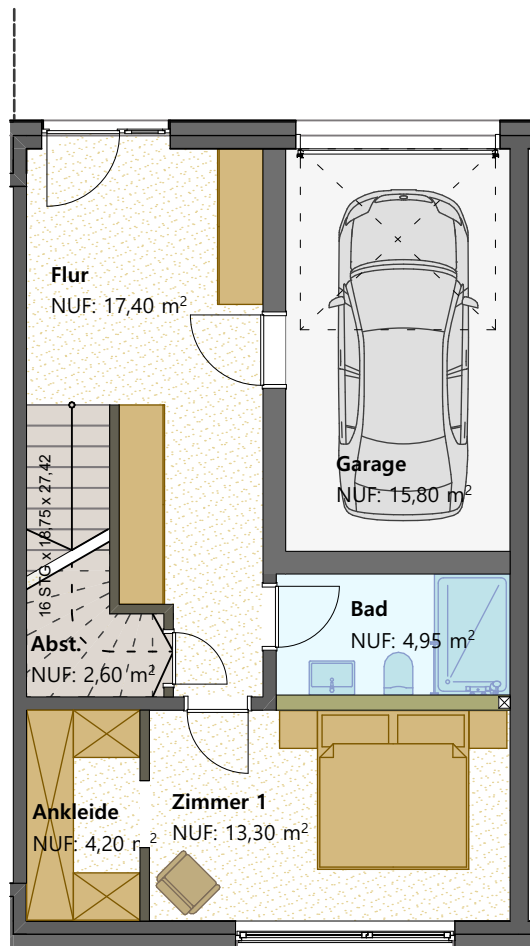

# "Wohnen am Gut Branitz"

03042 Cottbus, Liebermannstraße

Erdgeschoss 1:100

Obergeschoss 1:100

z  Grundriss | Typ.9

19.03.2024

# "Wohnen am Gut Branitz"

03042 Cottbus, Liebermannstraße

Erdgeschoss 1:100

Obergeschoss 1:100

z  Grundriss | Typ.11

19.03.2024