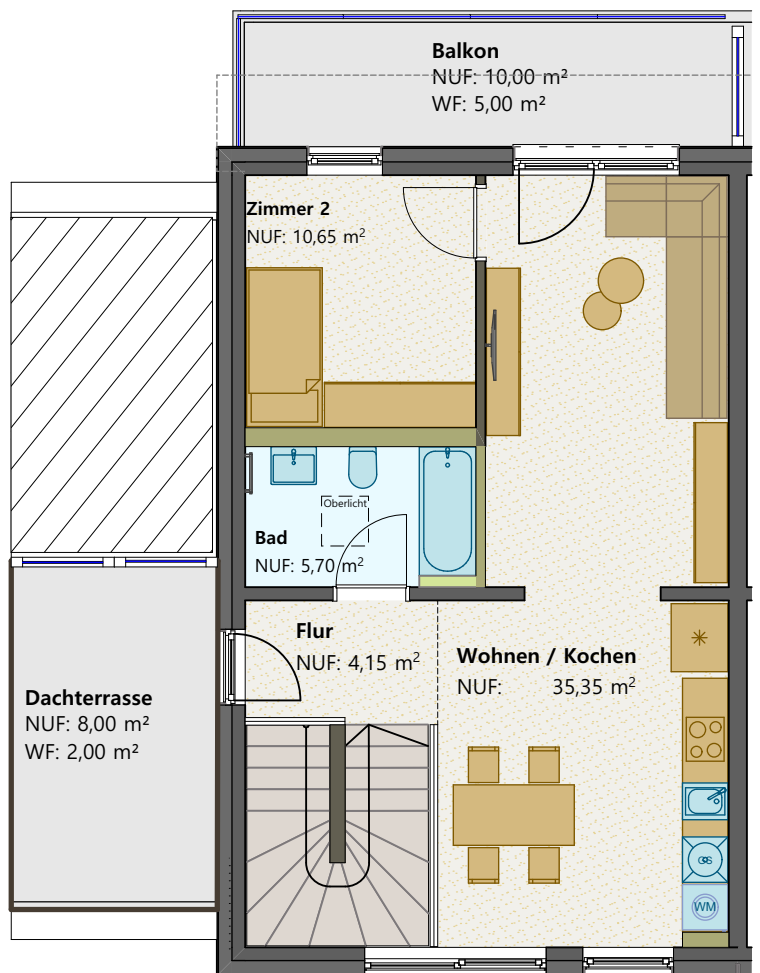

# "Wohnen am Gut Branitz"

03042 Cottbus, Liebermannstraße

Erdgeschoss 1:100

Obergeschoss 1:100

z  Grundriss | Typ.1

19.03.2024

# "Wohnen am Gut Branitz"

03042 Cottbus, Liebermannstraße

Erdgeschoss 1:100

Obergeschoss 1:100

z  Grundriss | Typ.2

19.03.2024

# "Wohnen am Gut Branitz"

03042 Cottbus, Liebermannstraße

Erdgeschoss 1:100

Obergeschoss 1:100

z  Grundriss | Typ.5

19.03.2024