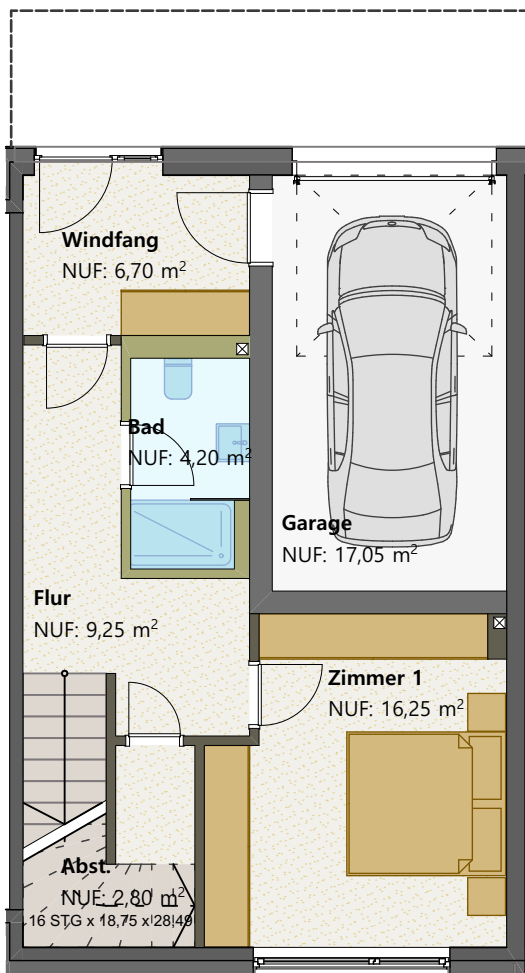

# "Wohnen am Gut Branitz"

03042 Cottbus, Liebermannstraße

Erdgeschoss 1:100

Obergeschoss 1:100

z  Grundriss | Typ.15

19.03.2024

# "Wohnen am Gut Branitz"

03042 Cottbus, Liebermannstraße

Erdgeschoss 1:100

Obergeschoss 1:100

z  Grundriss | Typ.16

19.03.2024