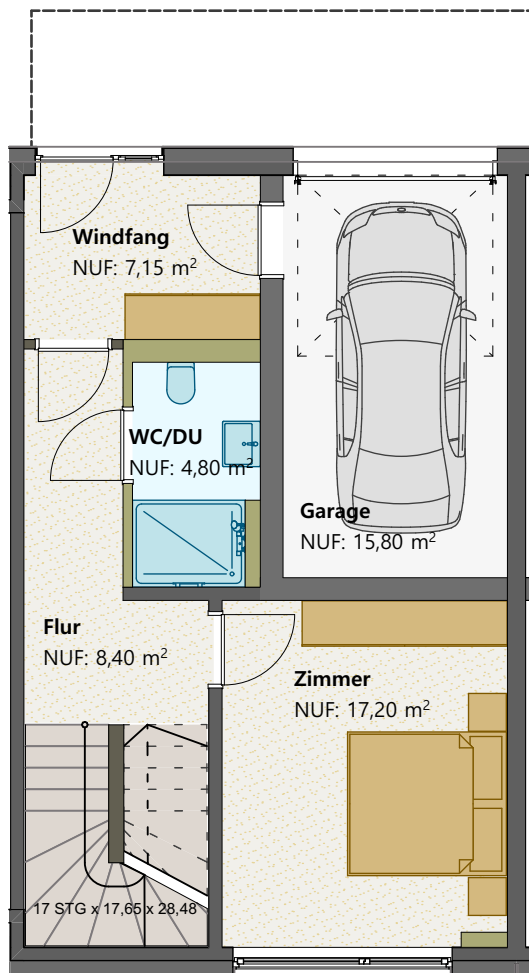

# "Wohnen am Gut Branitz"

03042 Cottbus, Liebermannstraße

Erdgeschoss 1:100

Obergeschoss 1:100

z  Grundriss | Typ.2

19.03.2024

# "Wohnen am Gut Branitz"

03042 Cottbus, Liebermannstraße

Erdgeschoss 1:100

Obergeschoss 1:100

z  Grundriss | Typ.5

19.03.2024

# "Wohnen am Gut Branitz"

03042 Cottbus, Liebermannstraße

Erdgeschoss 1:100

Obergeschoss 1:100

z  Grundriss | Typ.9

19.03.2024