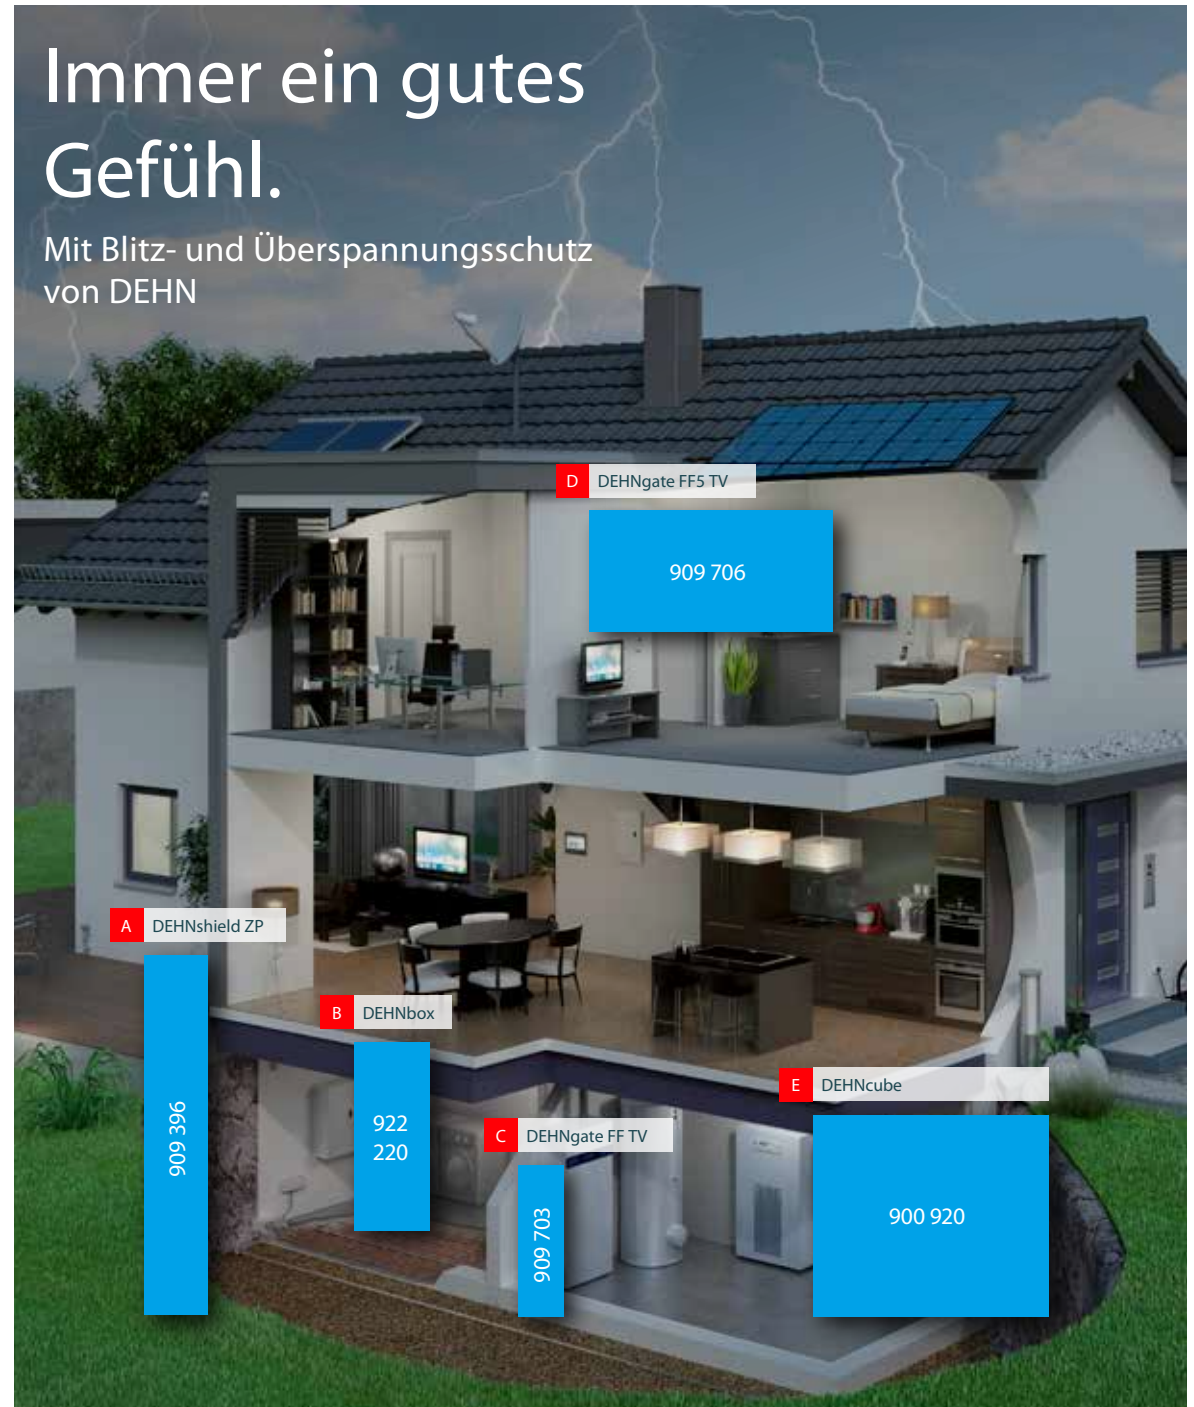

Immer ein gutes Gefühl.

Mit Blitz- und Überspannungsschutz von DEHN