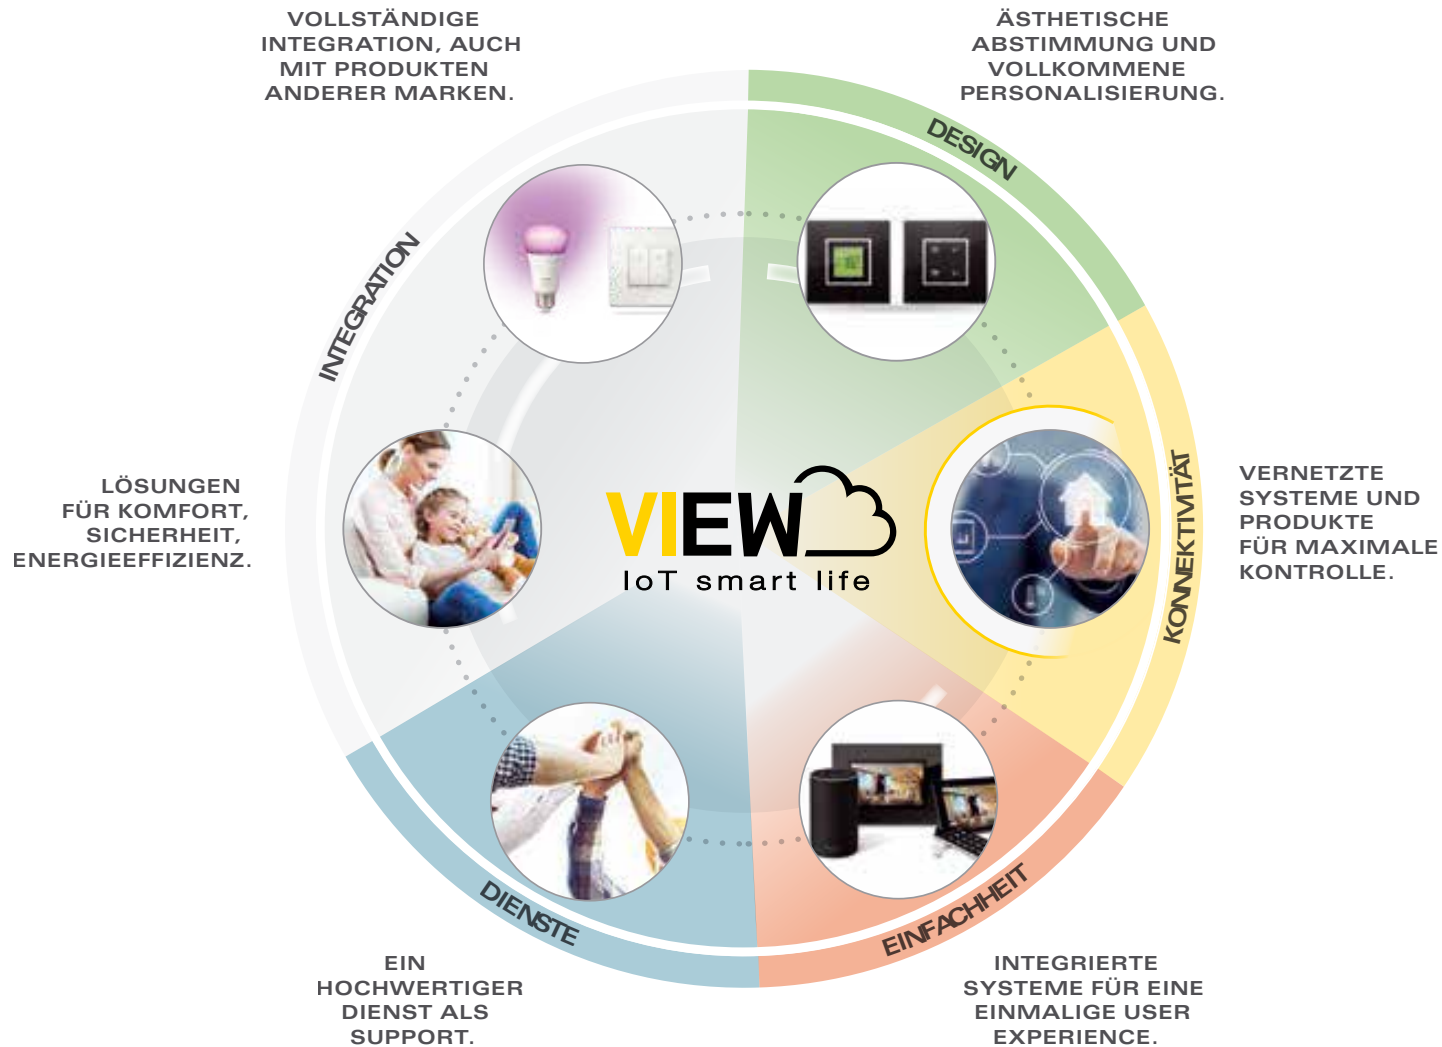

LICHTSTEUERUNG ROLLADENSTEUERUNG EINBRUCHSCHUTZ