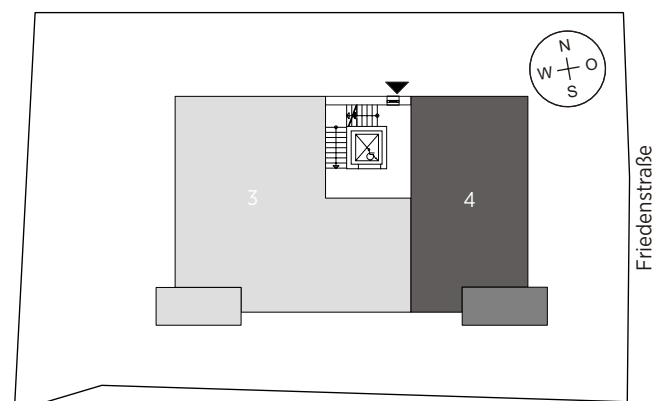

Wohnflächen:

Wohnen/Essen/Kochen	23,96 m²
Schlafen	12,18 m²
Bad	6,21 m²
Diele	5,86 m²
Abstellraum	2,17 m²
Balkon (9,00 m² x 0,5)	4,50 m²

Nettogesamtwohnfläche .....54,88 m²