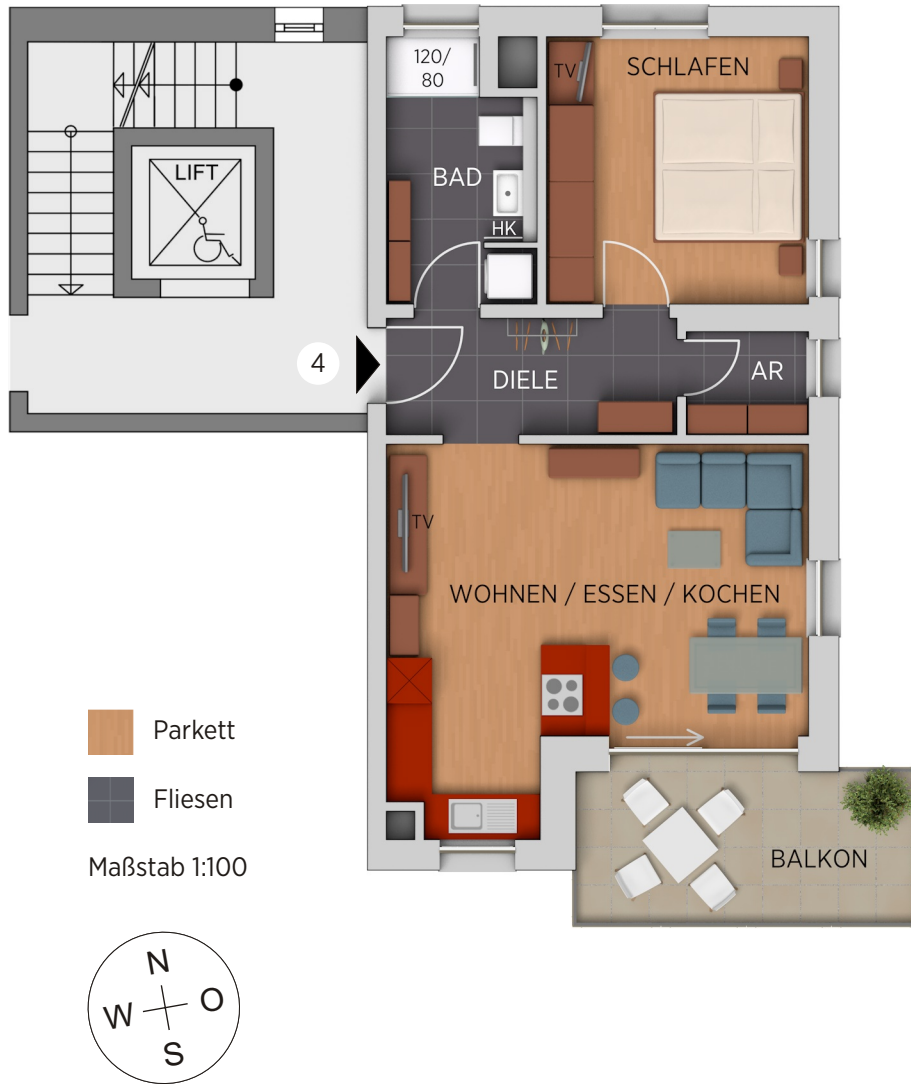

### Wohnflächen:

Wohnen/Essen/Kochen .....	23,96 m <sup>2</sup>
Schlafen .....	12,18 m <sup>2</sup>
Bad .....	6,21 m <sup>2</sup>
Diele .....	5,86 m <sup>2</sup>
Abstellraum .....	2,17 m <sup>2</sup>
Terrasse (4,09 m <sup>2</sup> x 0,25) .....	1,02 m <sup>2</sup>
Terrasse (überdacht, 6,96 m <sup>2</sup> x 0,5) .....	3,48 m <sup>2</sup>

**Nettogesamtwohnfläche .....**54,88 m<sup>2</sup>

4-Zimmer-Eigentumswohnung

95,94 m<sup>2</sup>  
Wohnfläche

Süd-  
Balkon

1. Obergeschoss Wohnung Nr. 3

**Wohnflächen:**

Wohnen/Essen/Kochen .....	25,17 m <sup>2</sup>
Schlafen .....	14,71 m <sup>2</sup>
Kind .....	13,44 m <sup>2</sup>
Arbeiten .....	11,09 m <sup>2</sup>
Bad .....	9,07 m <sup>2</sup>
WC .....	2,85 m <sup>2</sup>
Diele .....	11,91 m <sup>2</sup>
Abstellraum .....	3,20 m <sup>2</sup>
Balkon (9,00 m <sup>2</sup> x 0,5) .....	4,50 m <sup>2</sup>
<b>Nettogesamtwohnfläche .....</b>	<b>95,94 m<sup>2</sup></b>

2-Zimmer-Eigentumswohnung

54,88 m<sup>2</sup>  
Wohnfläche

Süd-  
Balkon

1. Obergeschoss Wohnung Nr. 4

### Wohnflächen:

Wohnen/Essen/Kochen .....	23,96 m <sup>2</sup>
Schlafen .....	12,18 m <sup>2</sup>
Bad .....	6,21 m <sup>2</sup>
Diele .....	5,86 m <sup>2</sup>
Abstellraum .....	2,17 m <sup>2</sup>
Balkon (9,00 m <sup>2</sup> x 0,5) .....	4,50 m <sup>2</sup>