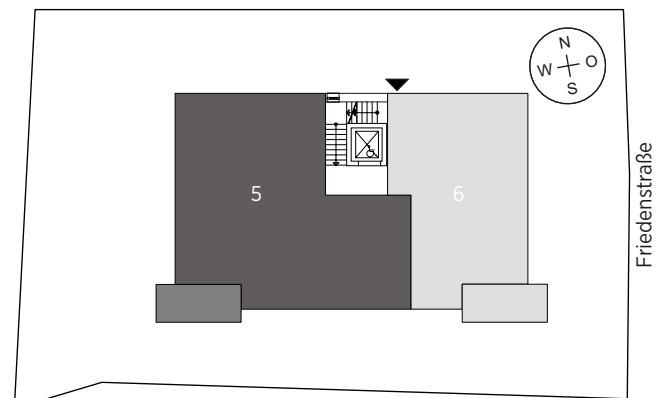

Wohnflächen:

Wohnen/Essen/Kochen	25,17 m²
Schlafen	14,71 m²
Kind	13,44 m²
Arbeiten	11,09 m²
Bad	9,07 m²
WC	2,85 m²
Diele	11,91 m²
Abstellraum	3,20 m²
Balkon (9,00 m² x 0,5)	4,50 m²

Nettogesamtwohnfläche .....95,94 m²