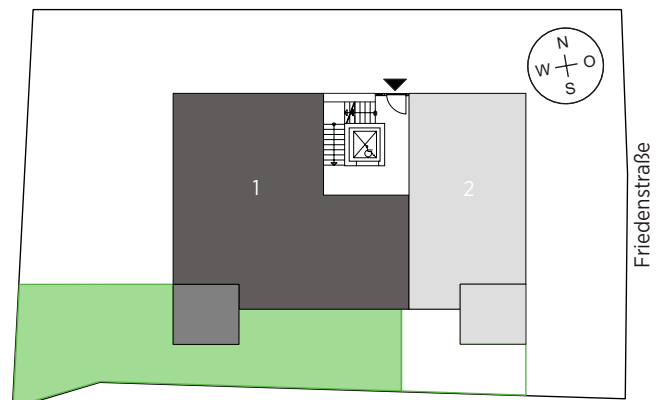

4-Zimmer-Eigentumswohnung

95,94 m<sup>2</sup>  
Wohnfläche

Süd-  
Terrasse

Erdgeschoss

Wohnung Nr. 1

### Wohnflächen:

Wohnen/Essen/Kochen .....	25,17 m <sup>2</sup>
Schlafen .....	14,71 m <sup>2</sup>
Kind .....	13,44 m <sup>2</sup>
Arbeiten .....	11,09 m <sup>2</sup>
Bad .....	9,07 m <sup>2</sup>
WC .....	2,85 m <sup>2</sup>
Diele .....	11,91 m <sup>2</sup>
Abstellraum .....	3,20 m <sup>2</sup>
Terrasse (4,09 m <sup>2</sup> x 0,25) .....	1,02 m <sup>2</sup>
Terrasse (überdacht, 6,96 m <sup>2</sup> x 0,5) .....	3,48 m <sup>2</sup>
<b>Nettogesamtwohnfläche .....</b>	<b>95,94 m<sup>2</sup></b>

2-Zimmer-Eigentumswohnung

54,88 m<sup>2</sup>  
Wohnfläche

Süd-  
Terrasse

Erdgeschoss

Wohnung Nr. 2