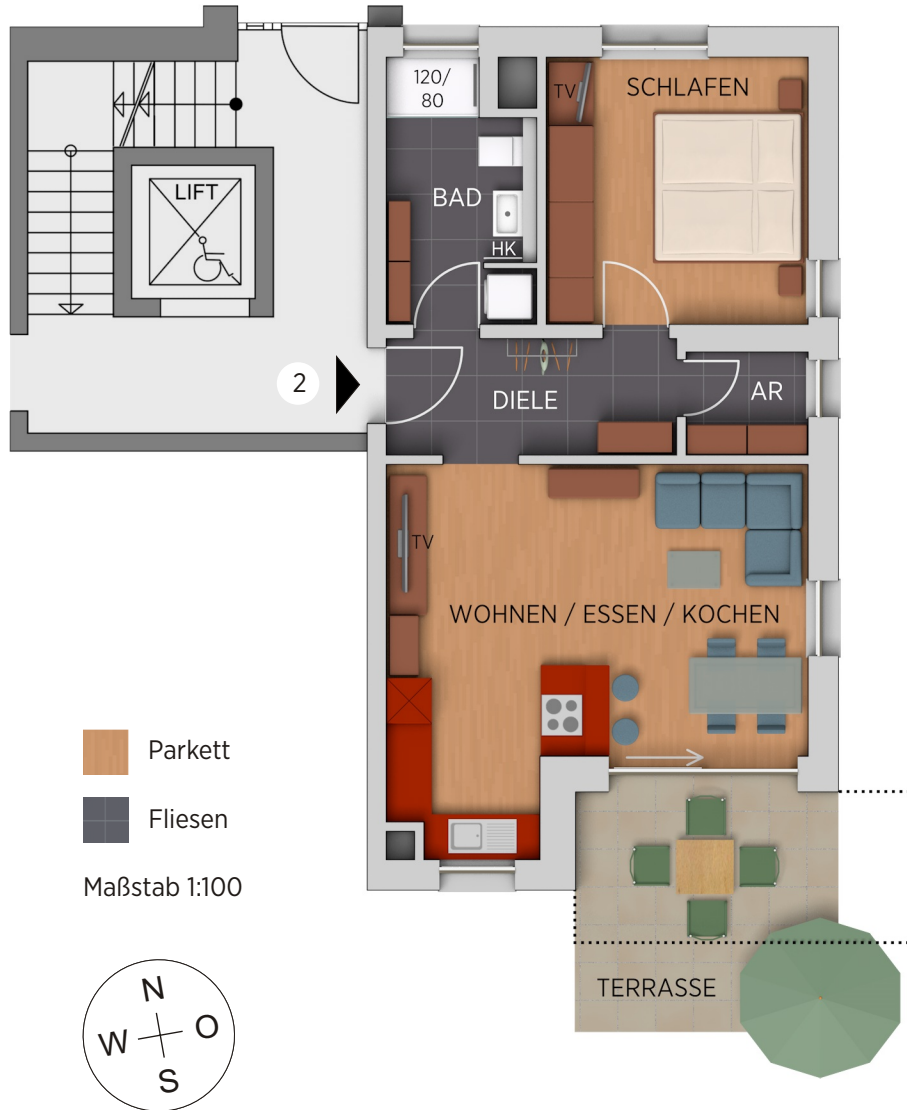

4-Zimmer-Eigentumswohnung

95,94 m<sup>2</sup>  
Wohnfläche

Süd-  
Terrasse

Erdgeschoss

Wohnung Nr. 1

### Wohnflächen:

Wohnen/Essen/Kochen .....	25,17 m <sup>2</sup>
Schlafen .....	14,71 m <sup>2</sup>
Kind .....	13,44 m <sup>2</sup>
Arbeiten .....	11,09 m <sup>2</sup>
Bad .....	9,07 m <sup>2</sup>
WC .....	2,85 m <sup>2</sup>
Diele .....	11,91 m <sup>2</sup>
Abstellraum .....	3,20 m <sup>2</sup>
Terrasse (4,09 m <sup>2</sup> x 0,25) .....	1,02 m <sup>2</sup>
Terrasse (überdacht, 6,96 m <sup>2</sup> x 0,5) .....	3,48 m <sup>2</sup>
<b>Nettogesamtwohnfläche .....</b>	<b>95,94 m<sup>2</sup></b>

2-Zimmer-Eigentumswohnung

54,88 m<sup>2</sup>  
Wohnfläche

Süd-  
Terrasse

Erdgeschoss

Wohnung Nr. 2

### Wohnflächen:

Wohnen/Essen/Kochen .....	23,96 m <sup>2</sup>
Schlafen .....	12,18 m <sup>2</sup>
Bad .....	6,21 m <sup>2</sup>
Diele .....	5,86 m <sup>2</sup>
Abstellraum .....	2,17 m <sup>2</sup>
Terrasse (4,09 m <sup>2</sup> x 0,25) .....	1,02 m <sup>2</sup>
Terrasse (überdacht, 6,96 m <sup>2</sup> x 0,5) .....	3,48 m <sup>2</sup>