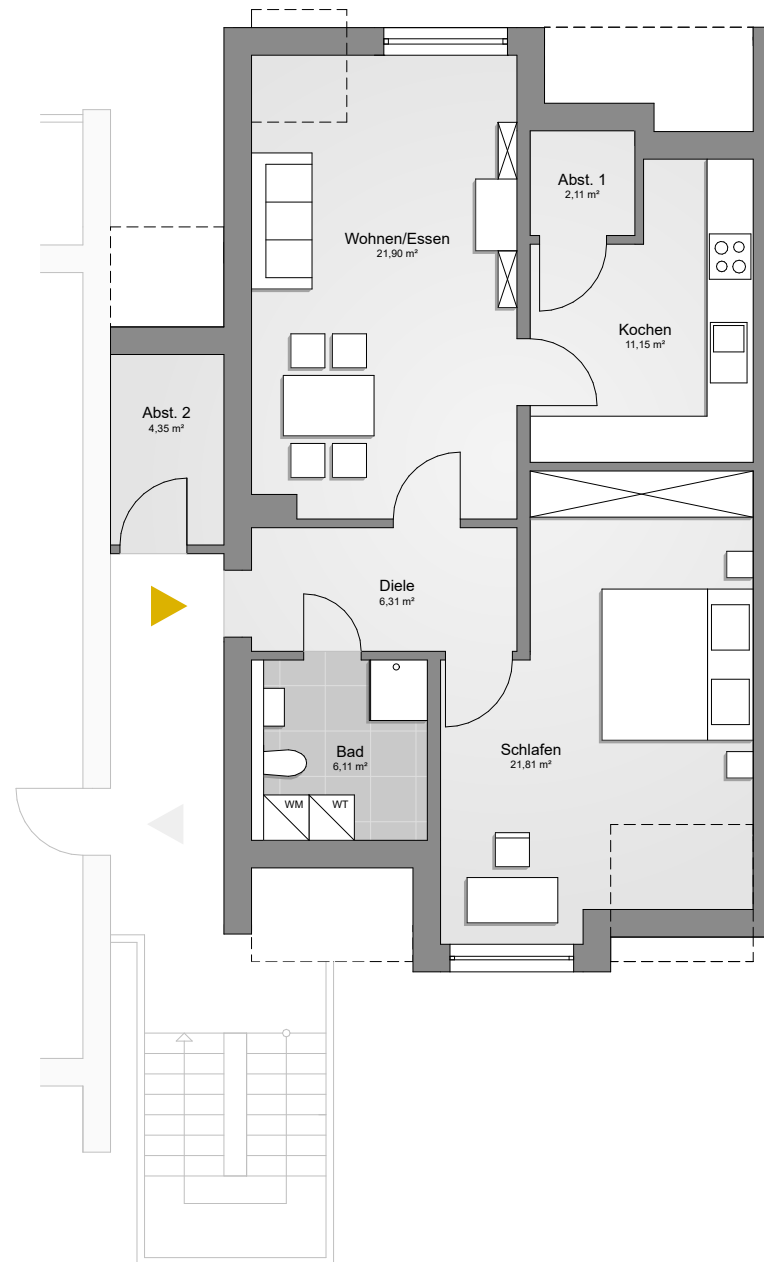

Wohnung 6, Dachgeschoss rechts

2 Zimmer

Wohnen/Essen	21,90 m ²
Kochen	11,15 m ²
Schlafen	21,81 m ²
Abst. 1	02,11 m ²
Diele	06,31 m ²
Bad	06,11 m ²
Abst. 2	04,35 m ²
Gesamt	73,74 m²

RM IMMOBILIEN

RM Immobilien GmbH
Krokusstr. 15
56410 Montabaur