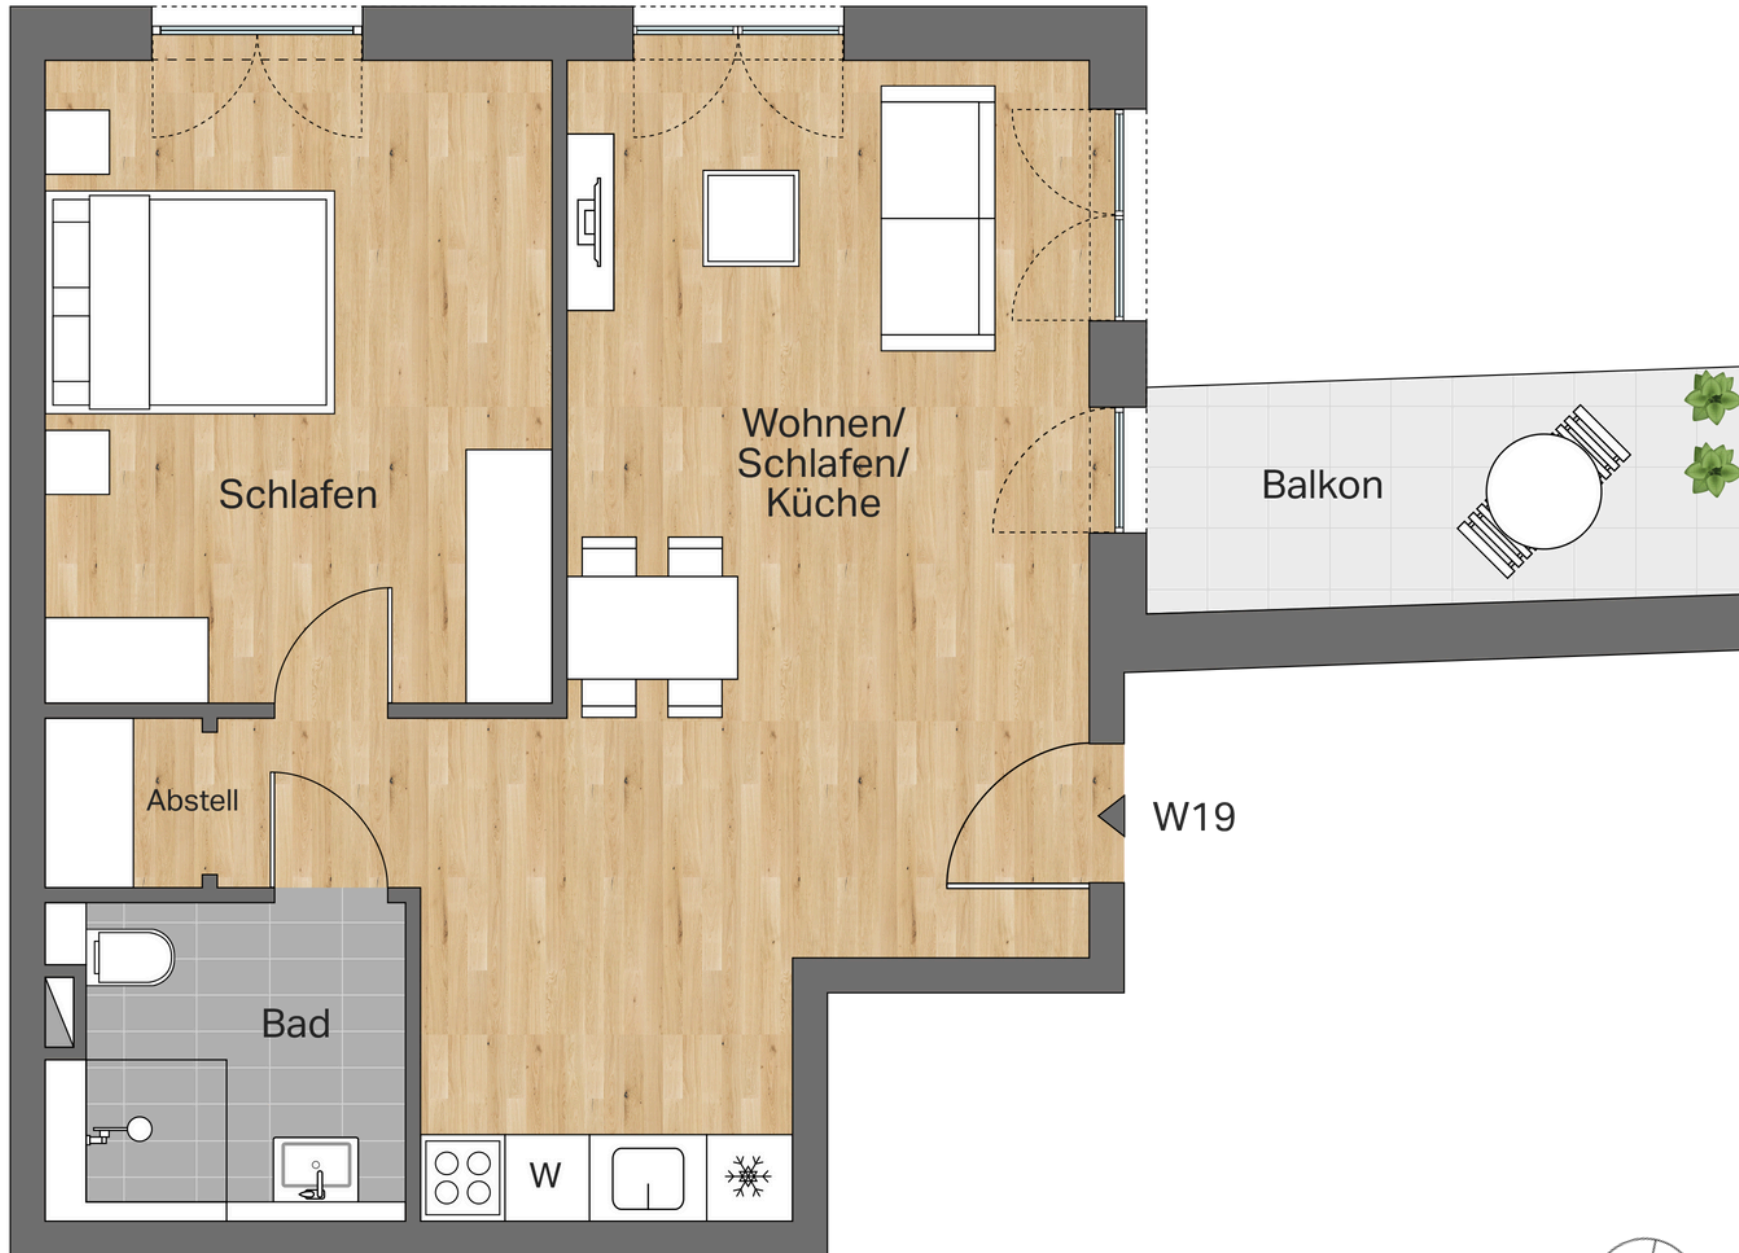

# Neubauprojekt DomQuartier

## Wohnung Nummer 19

Erstes Obergeschoss  
Deckenhöhe 2,68 m

**Wohnfläche 60,44 m<sup>2</sup>**

**BARRIEREFREI**

Wohn./Schl./  
Kochen 33,33 m<sup>2</sup>

Schlafzimmer 17,00 m<sup>2</sup>

Badezimmer 5,22 m<sup>2</sup>

Abstellraum 1,36 m<sup>2</sup>

Balkon 7,04 m<sup>2</sup>

(Zur Hälfte berechnet)