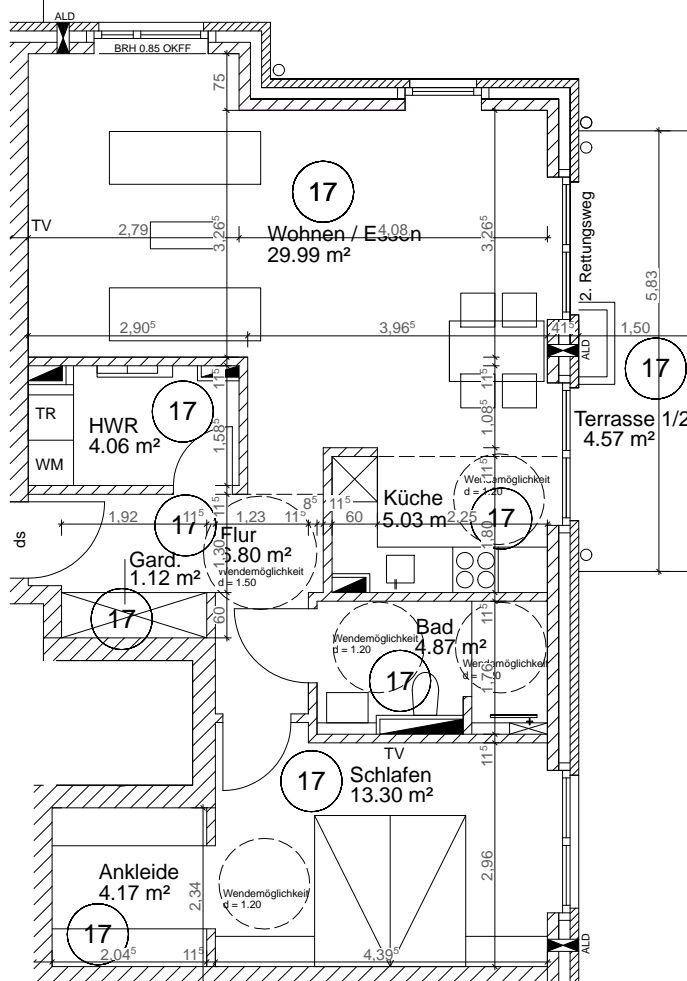

Wohnung C 17

2 Zimmer

69.34 + 4.57 = 73.91 m²

24

DFK BAU GmbH

Gottlieb-Daimler-Straße 9
24568 Kaltenkirchen (Hamburg)

Tel. +49(0)41 91-91 00 30
Tel. +49(0)41 91-91 00 02

www.dfkbau.de
info@dfkbau.de

BAUVORHABEN: Wohnbebauung Kaltenkirchen
Am Ehrenhain 21, 24568 Kaltenkirchen

PLANINHALT: Grundriss EG, Wohnung C 17

DATUM:
19.03.2020

MASSTAB:
1:100