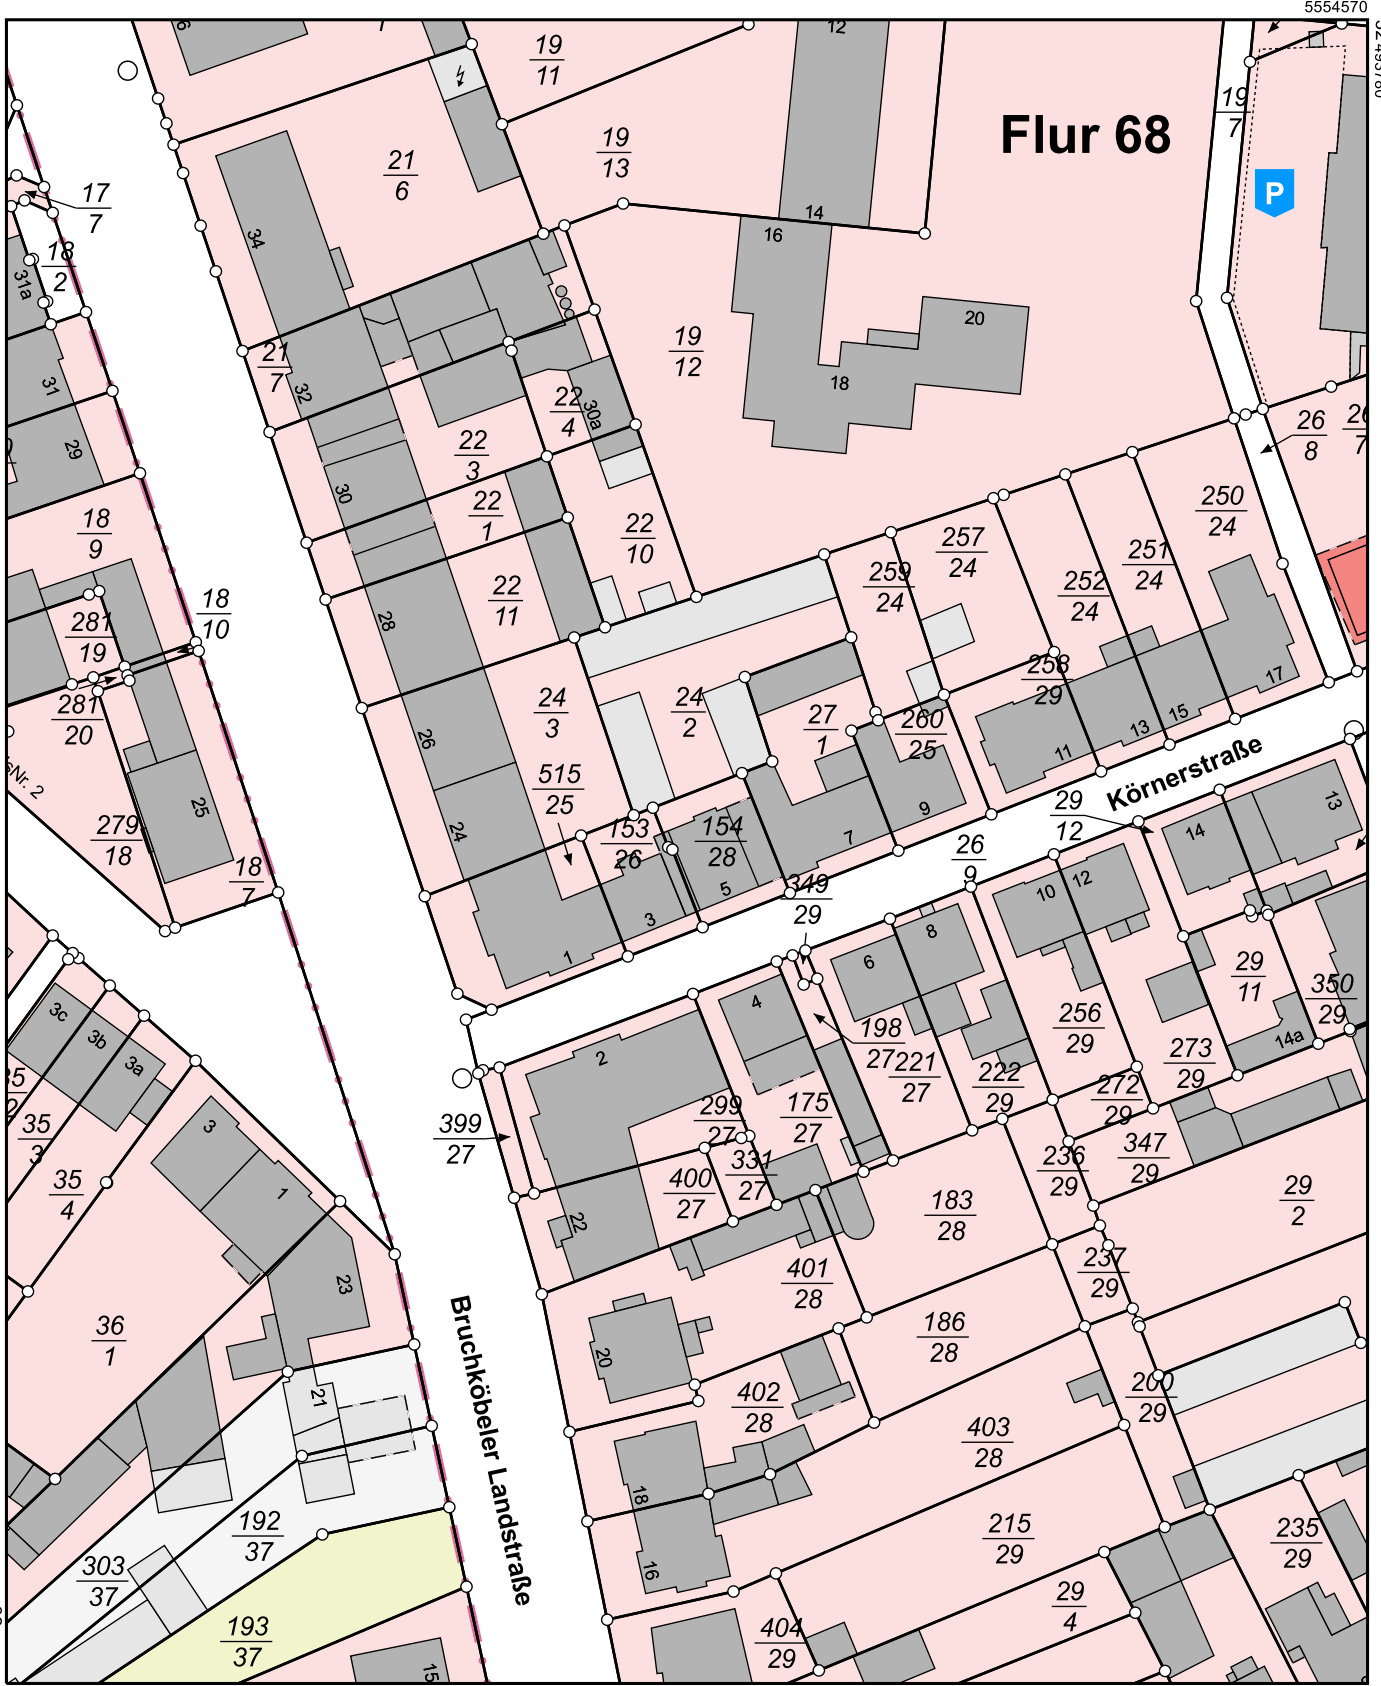

Flurstück: 154/28
Flur: 68
Gemarkung: Hanau

Gemeinde: Hanau
Kreis: Kreisfreie Stadt Hanau
Regierungsbezirk: Darmstadt

5554350

0 10 20 30 Meter

Maßstab 1:1000

Dieser Auszug wurde maschinell erstellt.