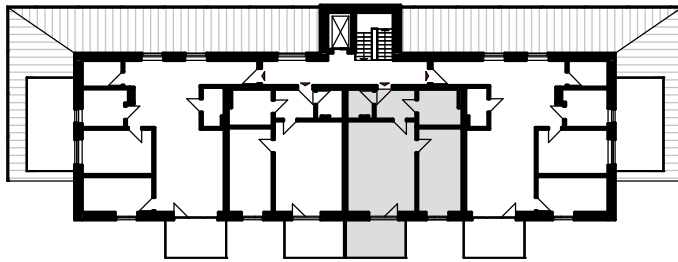

Meldörper Lüd

Wohnung A 2.14 - Dachgeschoss

Wohnung A 2.14 - 2 Zimmer

Wohnen/Essen	22,54 m ²
Küche	5,40 m ²
Schlafen	16,62 m ²
Bad	6,72 m ²
Flur	5,17 m ²
Abst	3,25 m ²
Balkon (1/2)	5,00 m ²

Wohnfläche	64,70 m ²
------------	----------------------