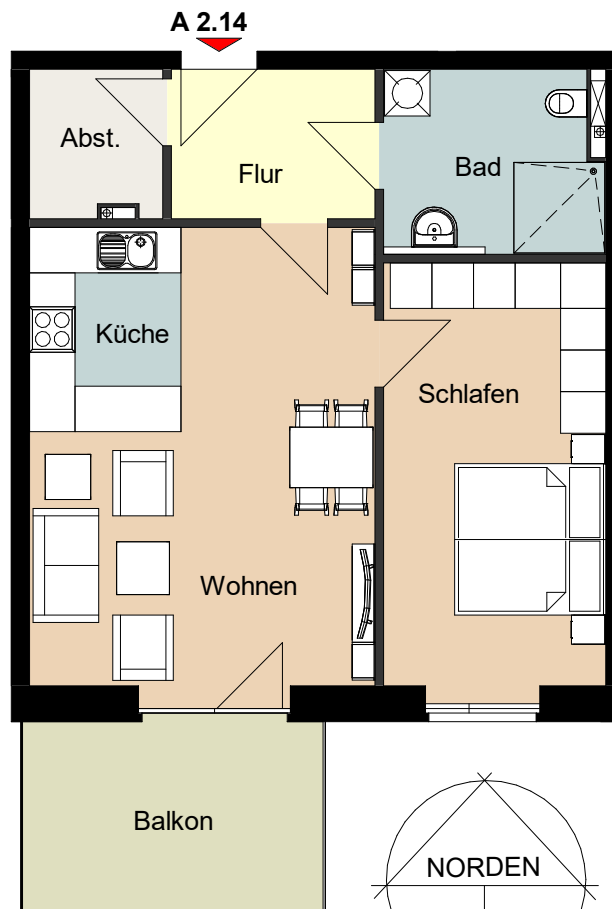

Meldörper Lüd

Wohnung A 2.14 - Dachgeschoss

Wohnung A 2.14 - 2 Zimmer

Wohnen/Essen	22,54 m ²
Küche	5,40 m ²
Schlafen	16,62 m ²
Bad	6,72 m ²
Flur	5,17 m ²
Abst	3,25 m ²
Balkon (1/2)	5,00 m ²

Wohnfläche	64,70 m ²
------------	----------------------

1 2 3 Meter