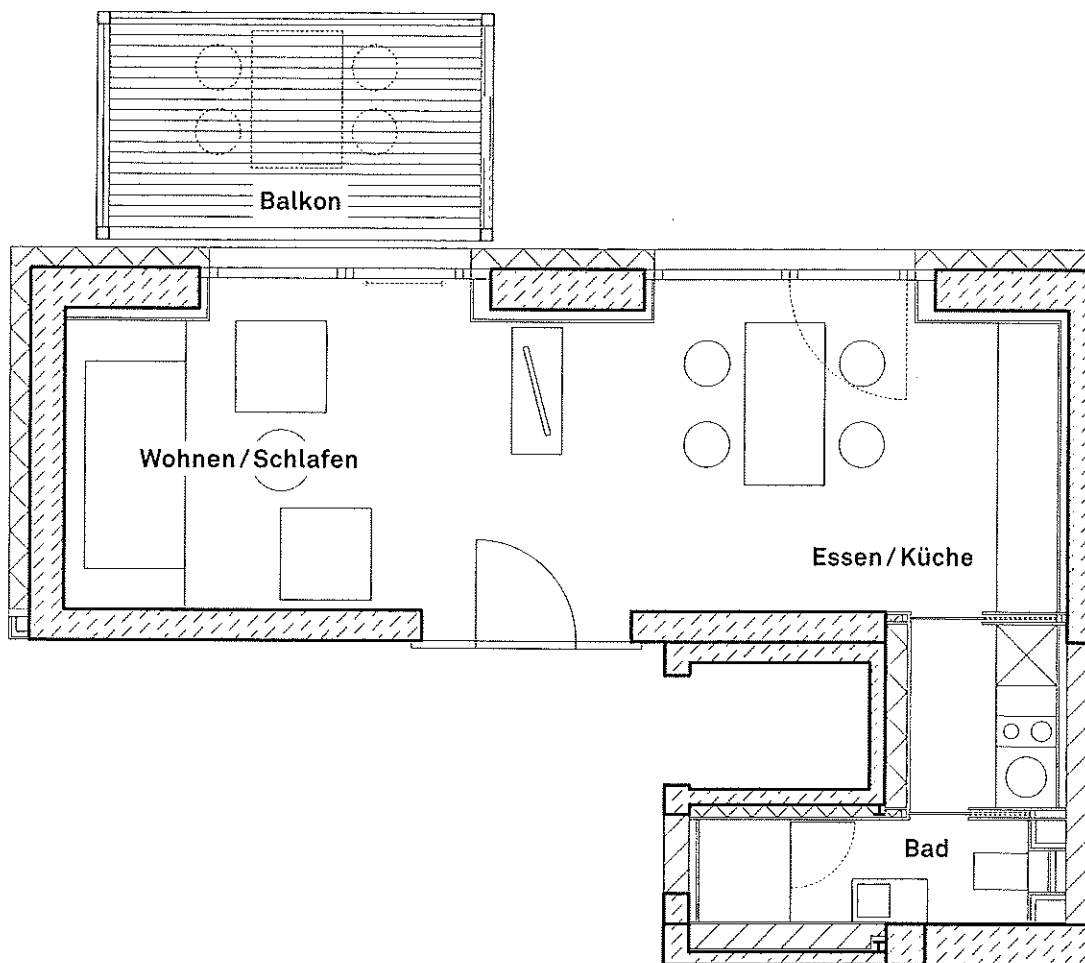

GUTLEUT

Nummer 14

Frankfurt am Main

40,89 m²

1. bis 6. Obergeschoss

Ein-Zimmer-Appartement

Wohnen/Schlafen	15,12 m ²
Essen/Küche	15,39 m ²
Bad	5,85 m ²
Balkon	4,53 m ²

1 m