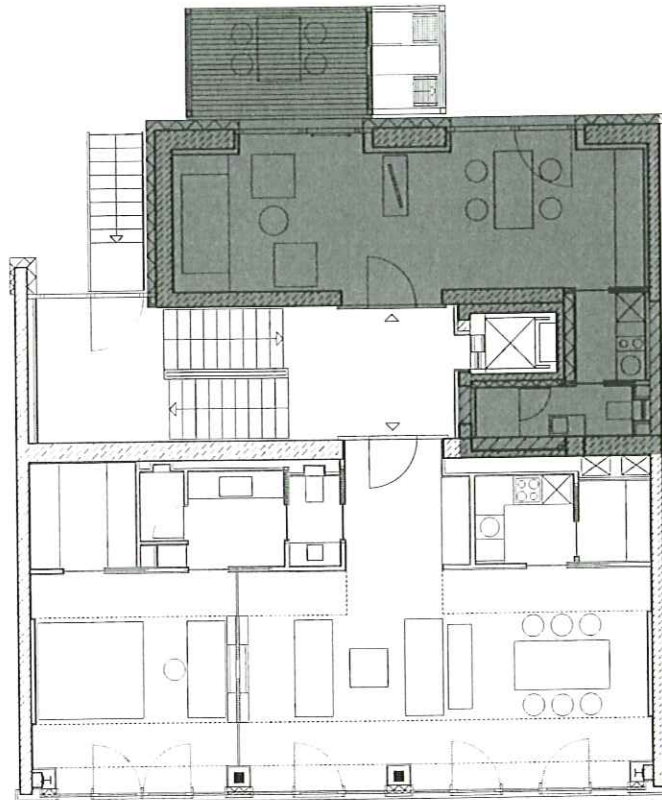

GUTLEUT

Nummer 14

Frankfurt am Main

40,89 m²

1. bis 6. Obergeschoss

Ein-Zimmer-Appartement

Wohnen/Schlafen	15,12 m ²
Essen/Küche	15,39 m ²
Bad	5,85 m ²
Balkon	4,53 m ²

1 m