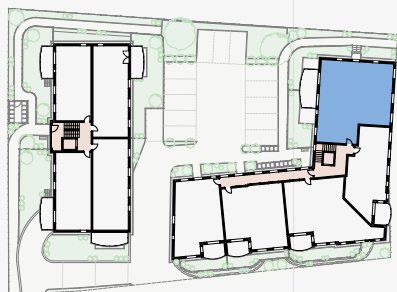

Wohnung 15

OBERGESCHOSS | HAUS 1

01	Flur 1	5,63 m ²
02	WC	1,68 m ²
03	Bad	12,09 m ²
04	Wohnen/Kochen/Essen	39,79 m ²
05	Balkon [zu 50%]	7,58 m ²
06	Abstellen/Waschen	2,75 m ²
07	Schlafen/Ankleide	18,88 m ²
08	Kind 1	15,45 m ²
09	Flur 2	7,45 m ²
10	Kind 2	14,38 m ²
>	GESAMT	125,68 m²