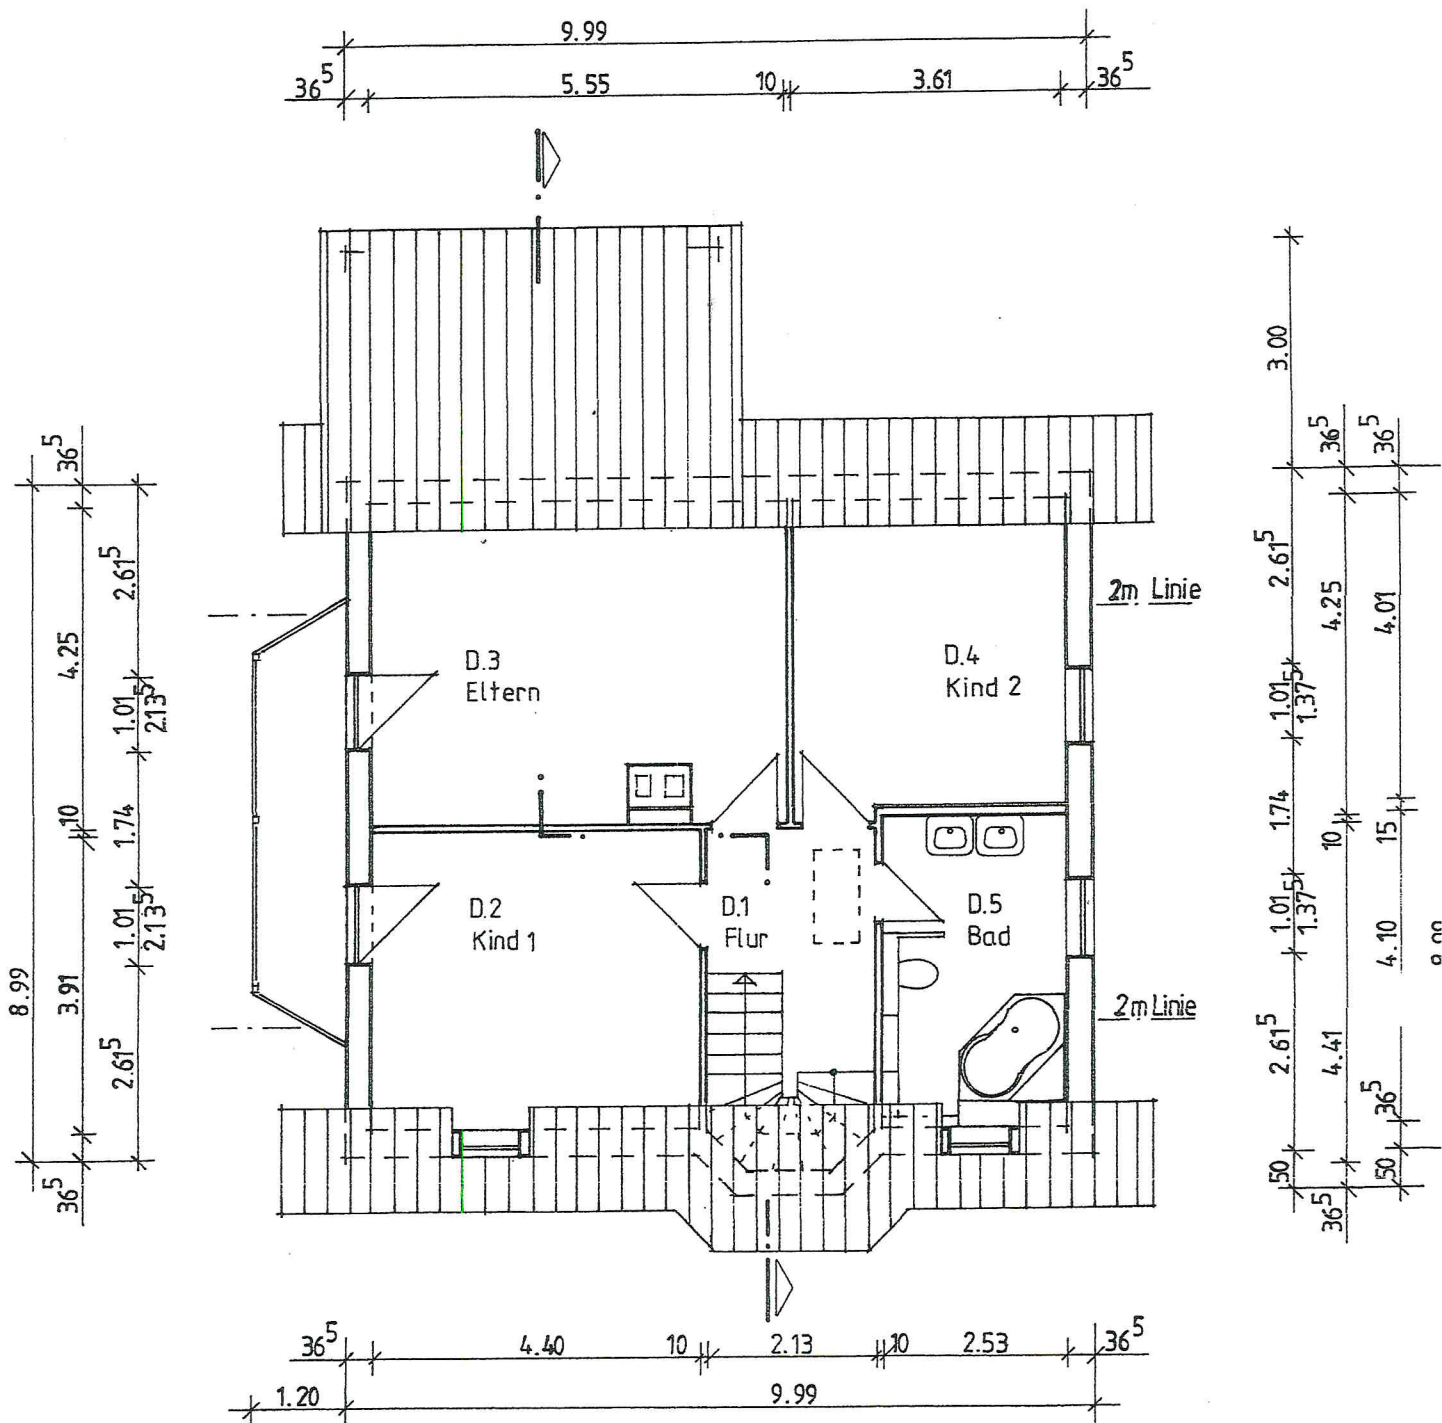

Raum-Nr.	Bezeichnung	Wohn- bzw. Nutzfläche
E.1	Diele	13,66 m <sup>2</sup>
E.2	Wc	4,06 m <sup>2</sup>
E.3	Küche	17,89 m <sup>2</sup>
E.4	Wohnen	50,04 m <sup>2</sup>
gesamt		85,65 m <sup>2</sup>

**ERDGESCHOSS**

Raum-Nr.	Bezeichnung	Wohn- bzw. Nutzfläche
D.1	Flur	5,33 m <sup>2</sup>
D.2	Kind 1	14,59 m <sup>2</sup>
D.3	Eltern	19,60 m <sup>2</sup>
D.4	Kind 2	12,58 m <sup>2</sup>
D.5	Bad	9,38 m <sup>2</sup>
gesamt		61,48 m <sup>2</sup>

**DACHGESCHOSS**

Raum-Nr.	Bezeichnung	Wohn- bzw. Nutzfläche
U.1	Diele	13,66 m <sup>2</sup>
U.2	Wc	4,06 m <sup>2</sup>
U.3	Büro	19,84 m <sup>2</sup>
U.4	Fitness	27,20 m <sup>2</sup>
U.5	Heizung	7,89 m <sup>2</sup>
U.6	Keller	10,43 m <sup>2</sup>
Kellergeschoss gesamt		82,08 m <sup>2</sup>