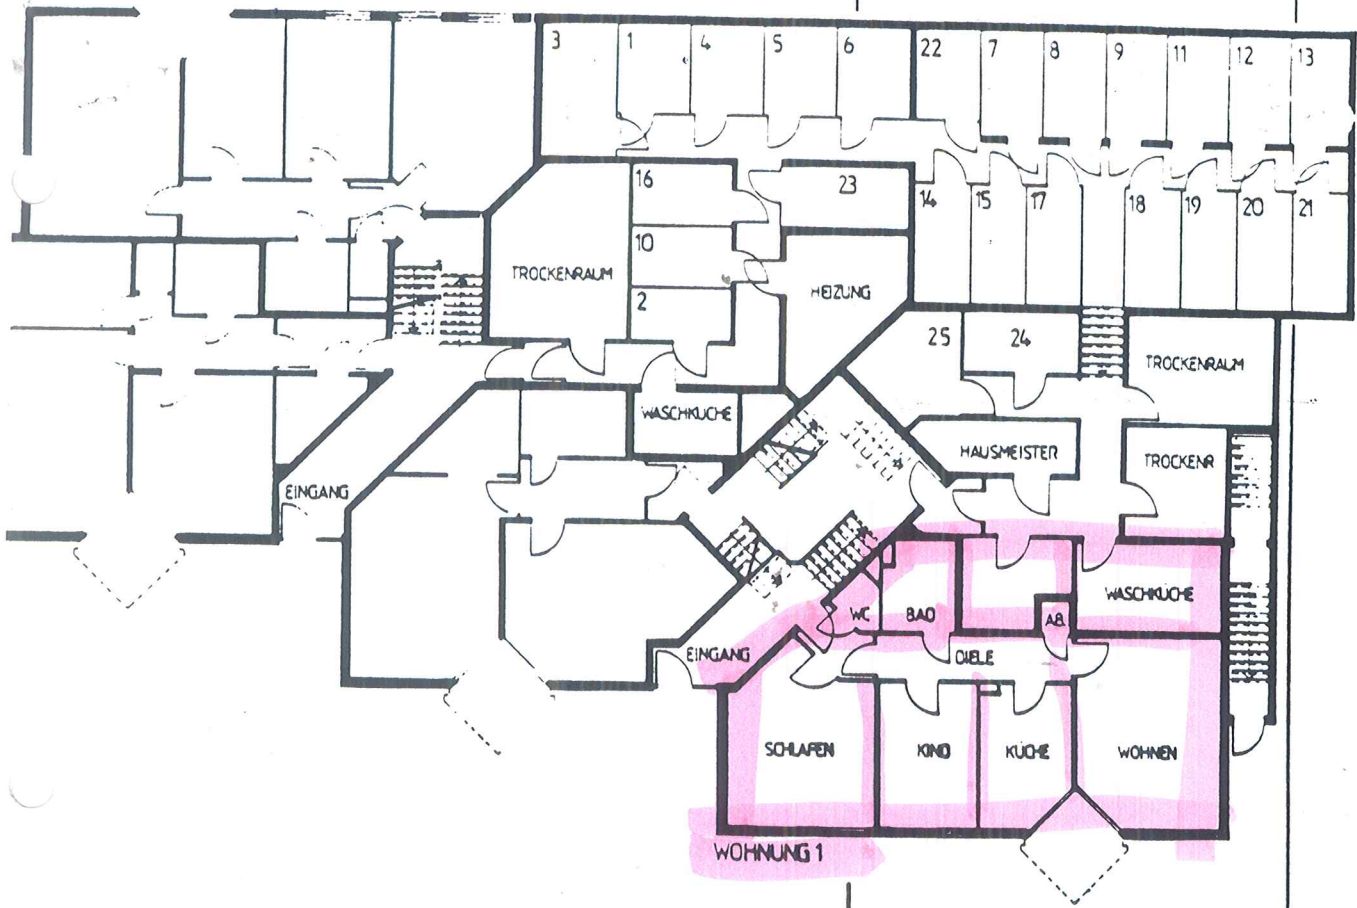

EINGANGSGESCHOSS

Wohnungsaufteilung

Wohnfläche Eingangsgeschoß

WE 1

3-Raumwohnung

81,22 m²