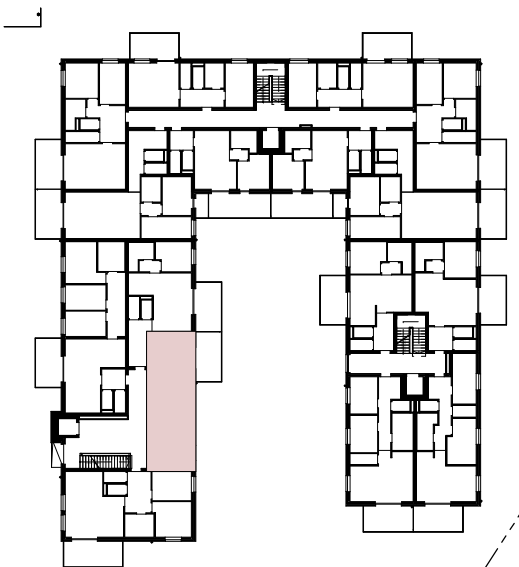

HAUS A - 1. OBERGESCHOSS TOP A06

kein Maßstab

AR	2,48 m ²
Bad	5,17 m ²
Dielen	8,82 m ²
Kochen/Essen/Wohnen	22,69 m ²
Schlafen	11,66 m ²
WC	2,04 m ²
Summe	52,86 m²

Balkon 12,80 m²

ÜBERSICHT (ohne Maßstab)