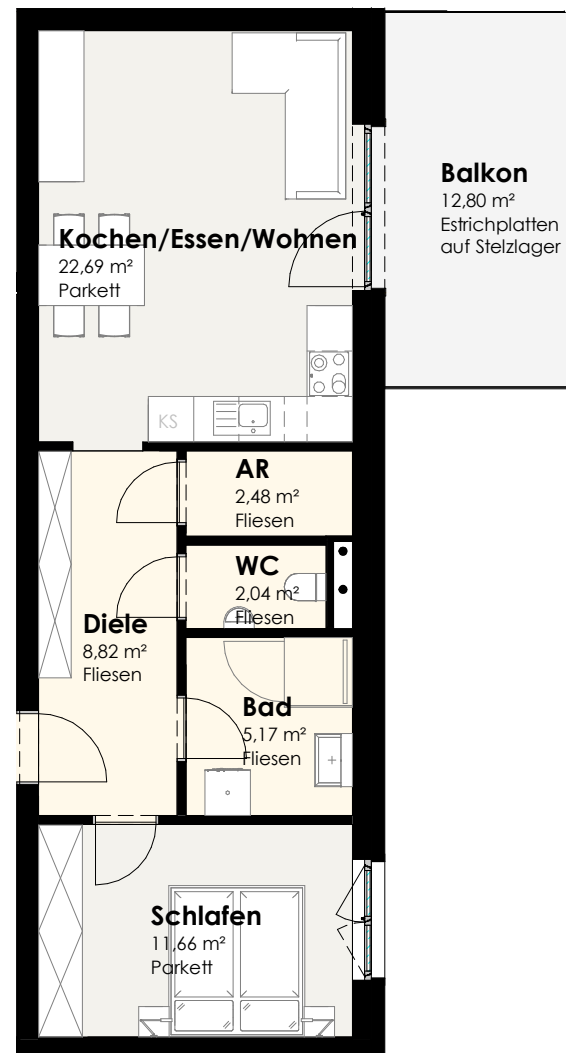

HAUS A - 1. OBERGESCHOSS TOP A06

kein Maßstab

AR	2,48 m ²
Bad	5,17 m ²
Dielen	8,82 m ²
Kochen/Essen/Wohnen	22,69 m ²
Schlafen	11,66 m ²
WC	2,04 m ²
Summe	52,86 m²

Balkon 12,80 m²

ÜBERSICHT (ohne Maßstab)