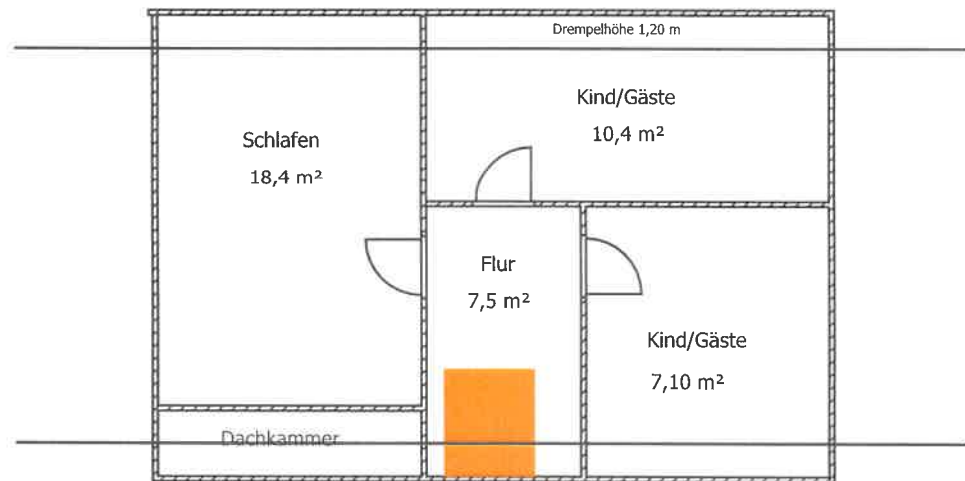

Raumaufteilung EG  
Wohn u Nutzfläche EG ca. 108 m²

Raumaufteilung Dachgeschoss

Wohn u. Nutzfläche ca. 43,4 m<sup>2</sup> abzgl. 25% Dachneigung