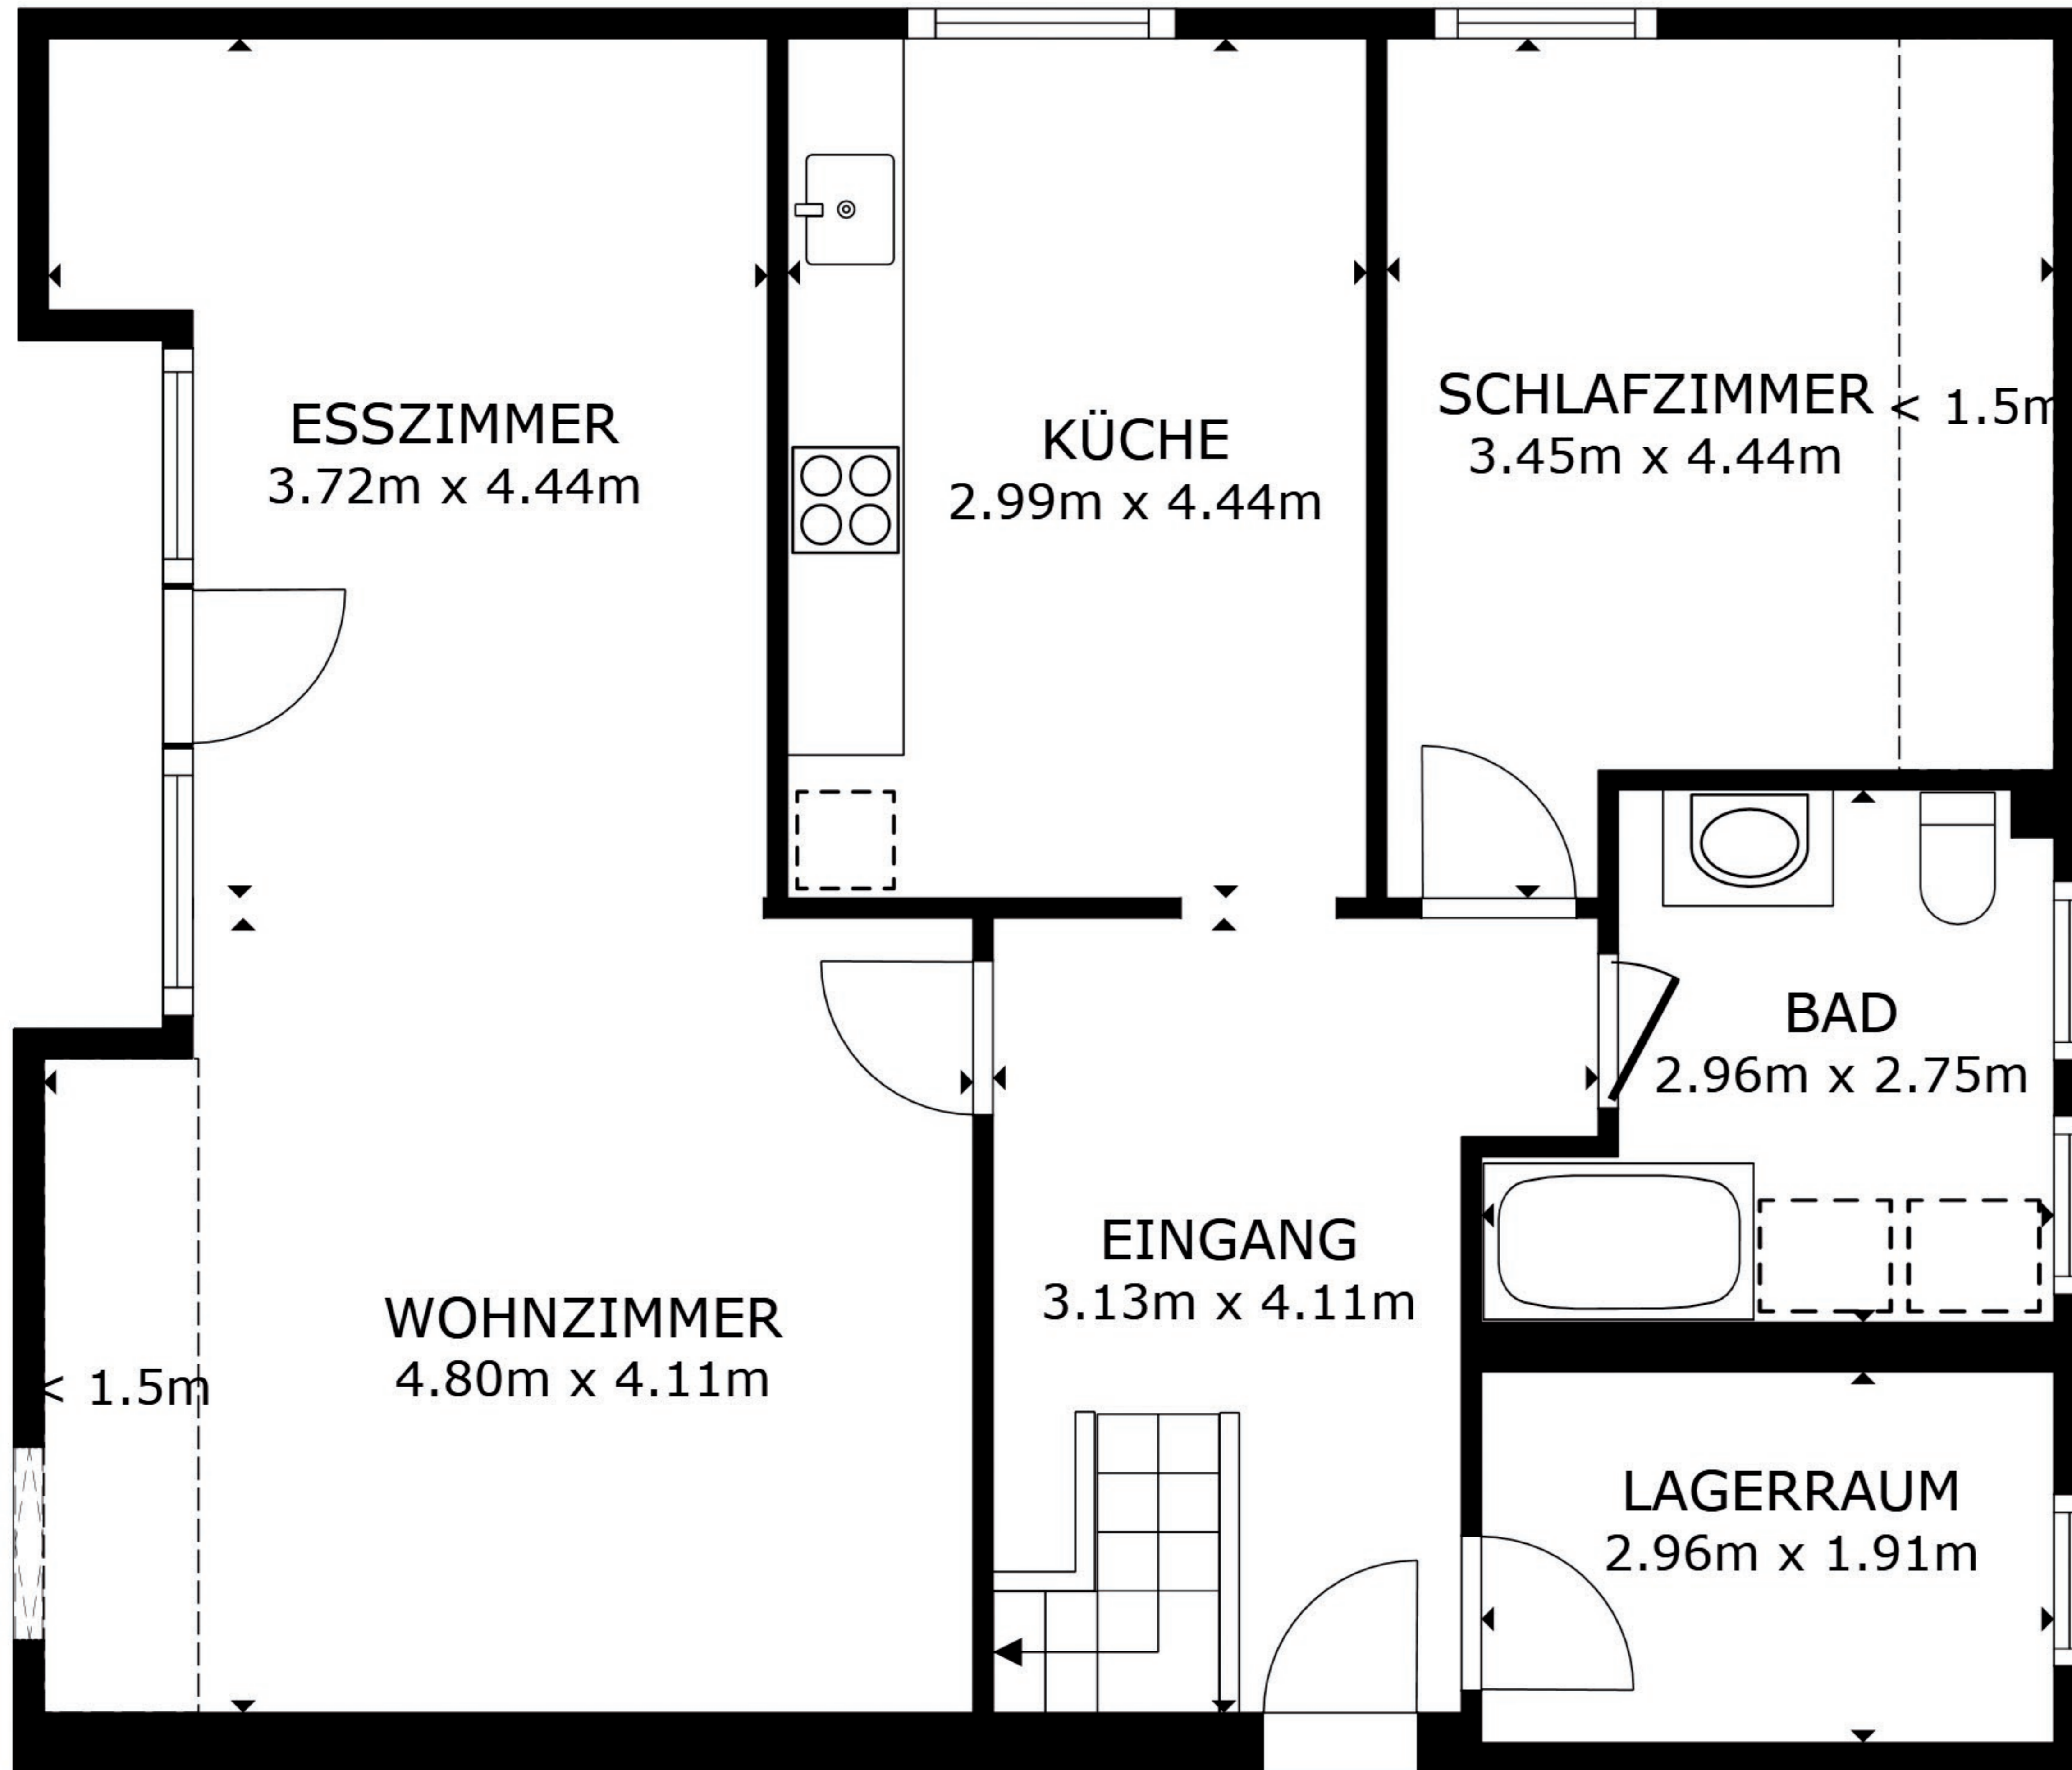

Dachgeschosswohnung rechts

INSGESAMT : 108.5 m²
ANGABEN OHNE GEWÄHR