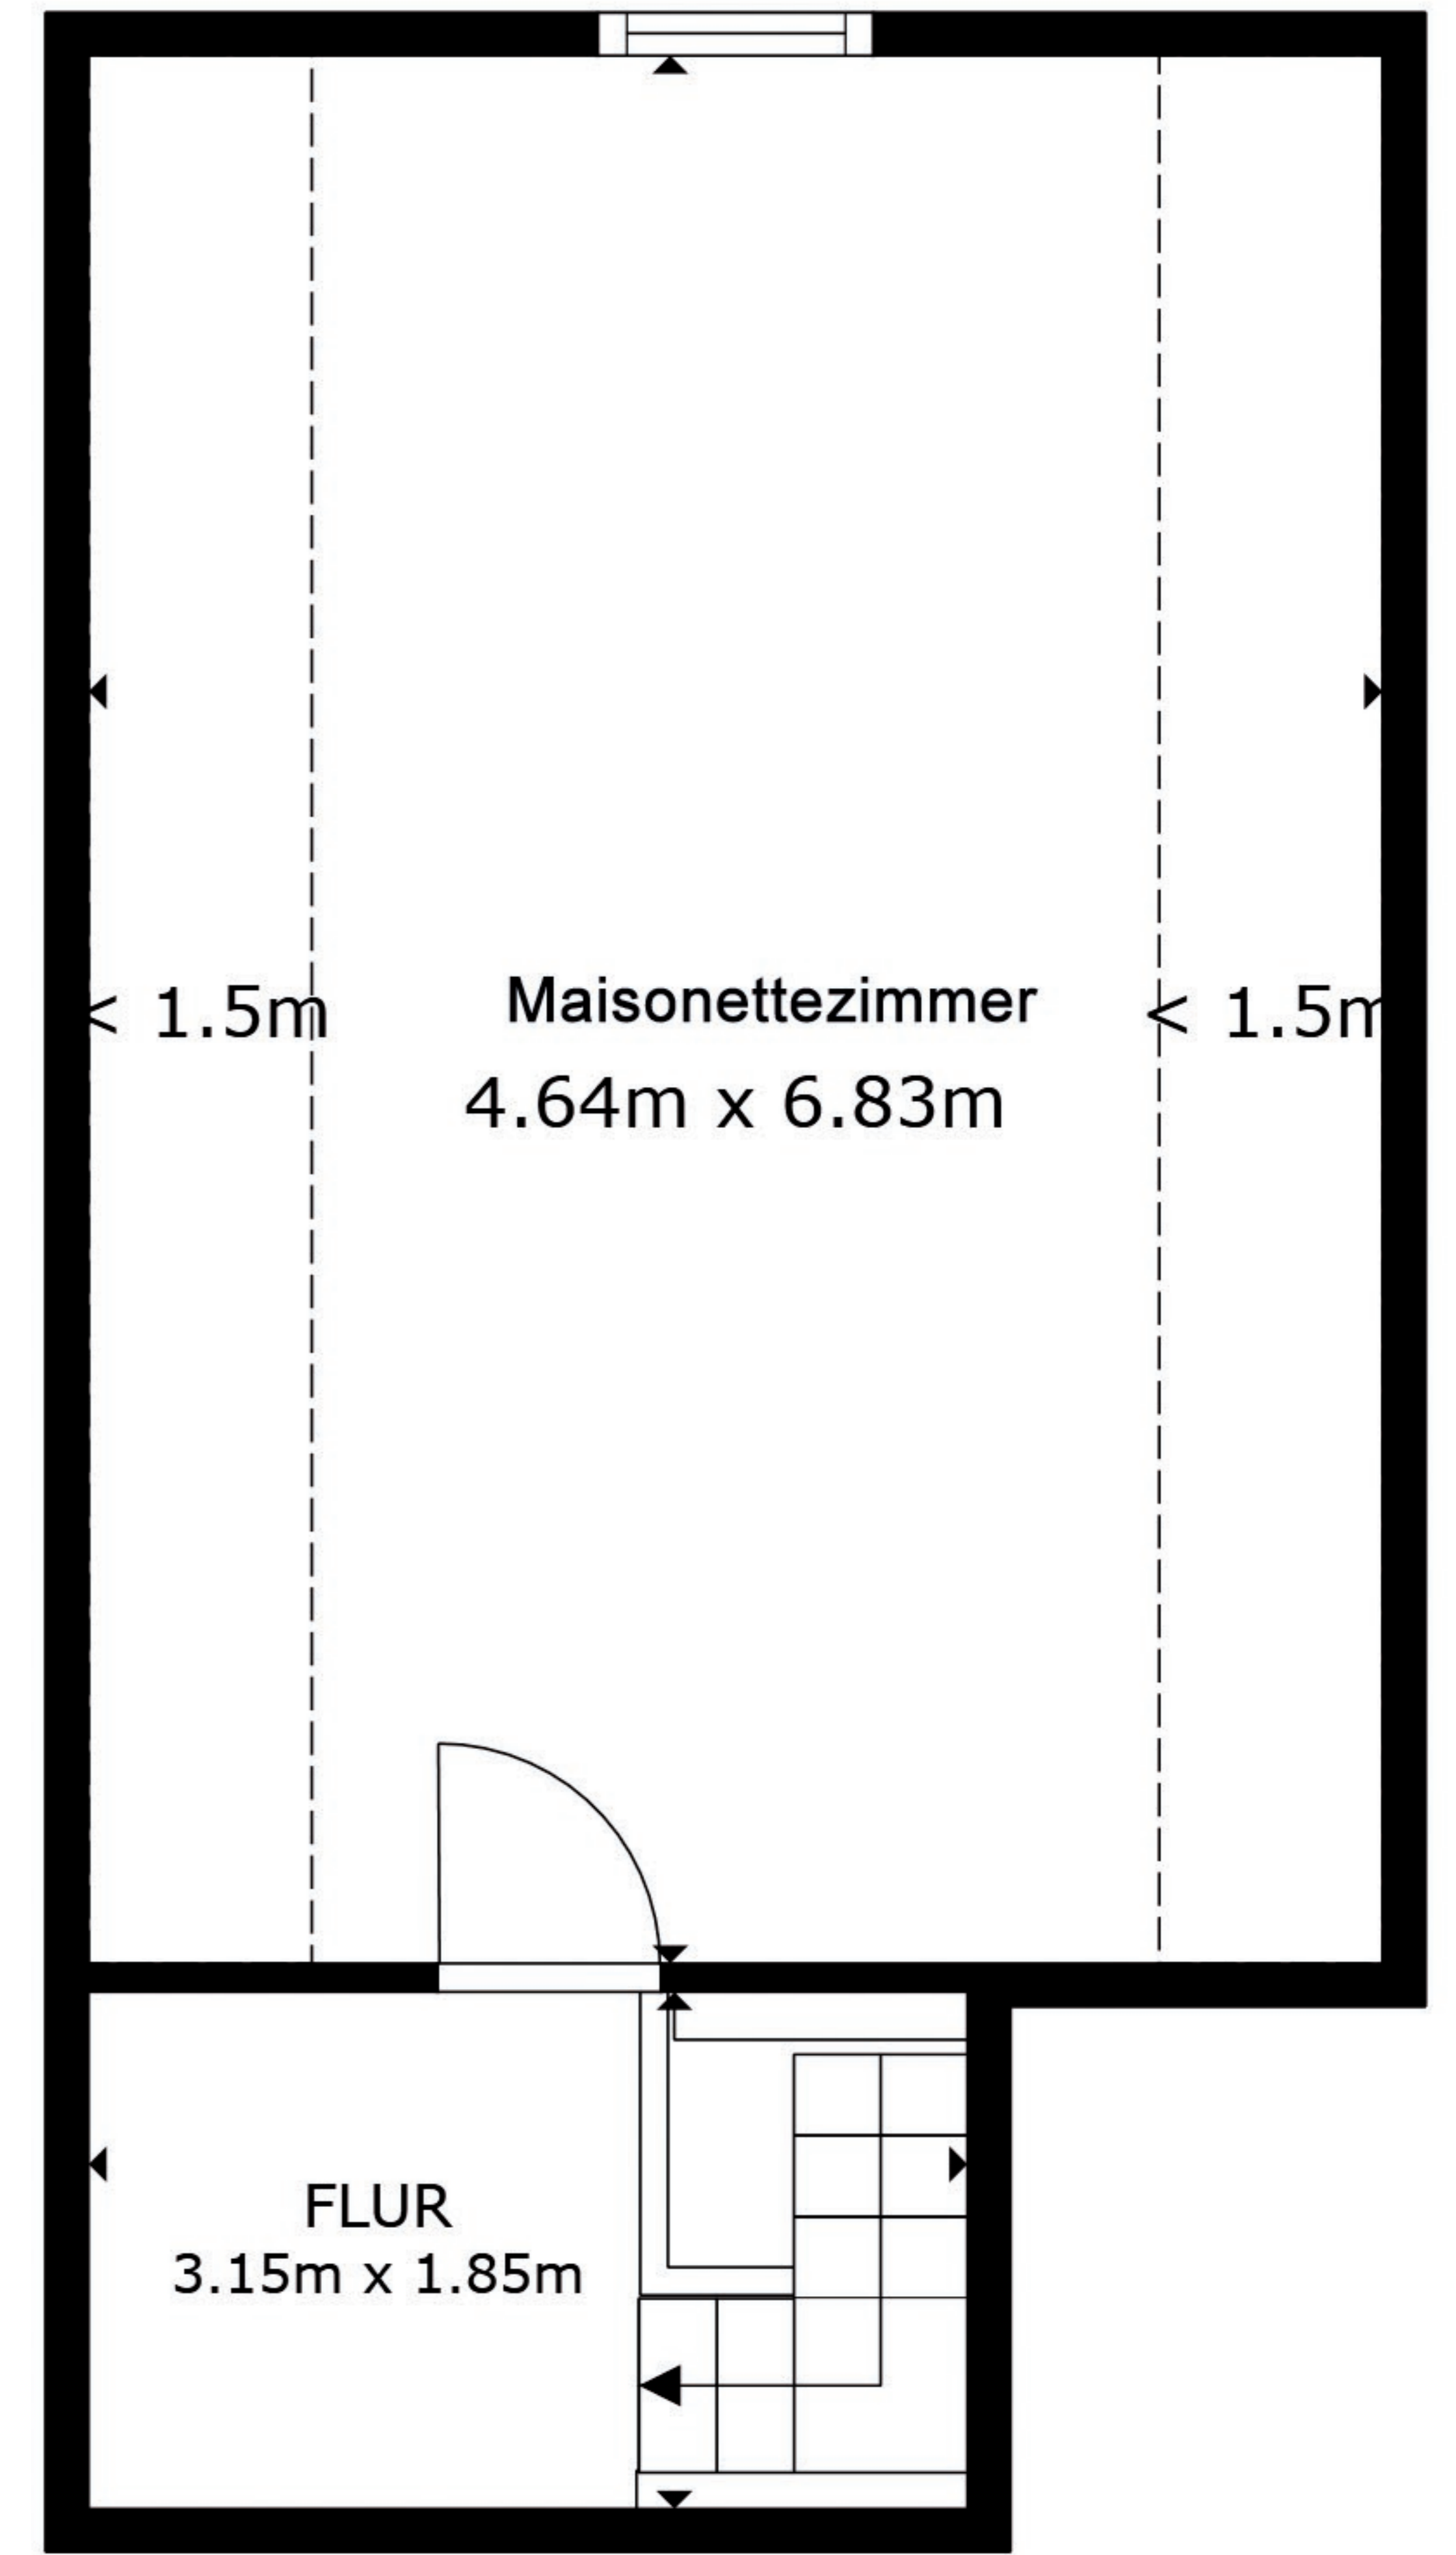

Dachgeschosswohnung rechts

INSGESAMT : 108.5 m²
ANGABEN OHNE GEWÄHR