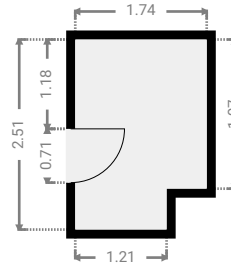

Grundrissdarstellung ELW am EFH

69 Arnoldplatz, 04319 Leipzig, Sachsen, Deutschland
STOCKWERKE: 1

▼ Erdgeschoss

Wirtschaftsdienste

Beatrix Bartusch
Th.-Körner-Str. 3 | 04895 Falkenberg/Elster
0178 - 712 80 80
beatrix@bartusch-vm.de

Grundrissdarstellung ELW am EFH

69 Arnoldplatz, 04319 Leipzig, Sachsen, Deutschland
STOCKWERKE: 1

▼ Bad Erdgeschoss

BREITE: 1.74 m • LÄNGE: 2.51 m
BEREICH: 4.07 m² • UMFANG: 8.49 m

▼ Küche Erdgeschoss

BREITE: 1.46 m • LÄNGE: 2.51 m
BEREICH: 3.66 m² • UMFANG: 7.94 m

Grundrissdarstellung ELW am EFH

69 Arnoldplatz, 04319 Leipzig, Sachsen, Deutschland
STOCKWERKE: 1

▼ Schlafzimmer Erdgeschoss

BREITE: 3.31 m • LÄNGE: 2.88 m
BEREICH: 9.53 m² • UMFANG: 12.38 m

▼ Wohnzimmer Erdgeschoss

BREITE: 3.35 m • LÄNGE: 2.78 m
BEREICH: 9.31 m² • UMFANG: 12.26 m