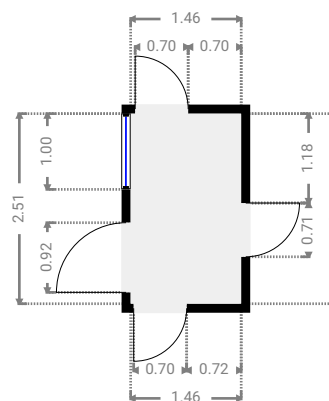

Grundrissdarstellung ELW am EFH

69 Arnoldplatz, 04319 Leipzig, Sachsen, Deutschland
STOCKWERKE: 1

▼ Bad Erdgeschoss

BREITE: 1.74 m • LÄNGE: 2.51 m
BEREICH: 4.07 m² • UMFANG: 8.49 m

▼ Küche Erdgeschoss

BREITE: 1.46 m • LÄNGE: 2.51 m
BEREICH: 3.66 m² • UMFANG: 7.94 m

Grundrissdarstellung ELW am EFH

69 Arnoldplatz, 04319 Leipzig, Sachsen, Deutschland
STOCKWERKE: 1

▼ Schlafzimmer Erdgeschoss

BREITE: 3.31 m • LÄNGE: 2.88 m
BEREICH: 9.53 m² • UMFANG: 12.38 m

▼ Wohnzimmer Erdgeschoss

BREITE: 3.35 m • LÄNGE: 2.78 m
BEREICH: 9.31 m² • UMFANG: 12.26 m