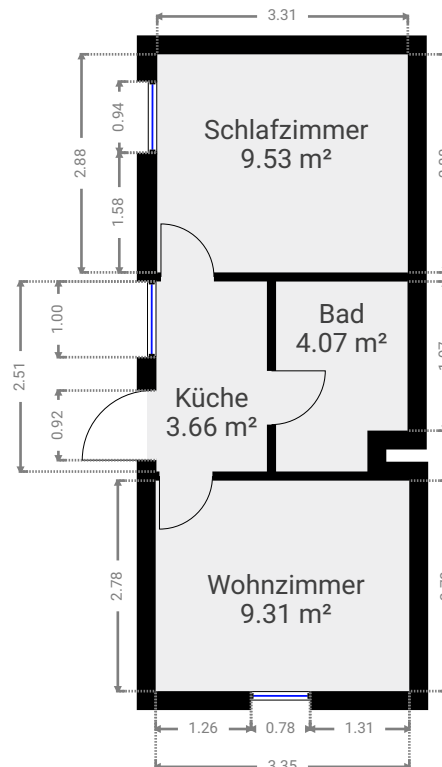

Grundrissdarstellung ELW am EFH

69 Arnoldplatz, 04319 Leipzig, Sachsen, Deutschland
STOCKWERKE: 1

▼ Erdgeschoss

Wirtschaftsdienste

Beatrix Bartusch
Th.-Körner-Str. 3 | 04895 Falkenberg/Elster
0178 - 712 80 80
beatrix@bartusch-vm.de

Grundrissdarstellung ELW am EFH

69 Arnoldplatz, 04319 Leipzig, Sachsen, Deutschland
STOCKWERKE: 1

▼ Bad Erdgeschoss

BREITE: 1.74 m • LÄNGE: 2.51 m
BEREICH: 4.07 m² • UMFANG: 8.49 m

▼ Küche Erdgeschoss

BREITE: 1.46 m • LÄNGE: 2.51 m
BEREICH: 3.66 m² • UMFANG: 7.94 m

Grundrissdarstellung ELW am EFH

69 Arnoldplatz, 04319 Leipzig, Sachsen, Deutschland
STOCKWERKE: 1

▼ Schlafzimmer Erdgeschoss

BREITE: 3.31 m • LÄNGE: 2.88 m
BEREICH: 9.53 m² • UMFANG: 12.38 m

▼ Wohnzimmer Erdgeschoss

BREITE: 3.35 m • LÄNGE: 2.78 m
BEREICH: 9.31 m² • UMFANG: 12.26 m