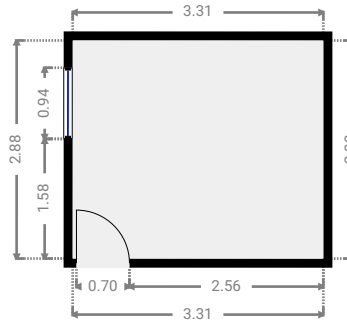

Grundrissdarstellung ELW am EFH

69 Arnoldplatz, 04319 Leipzig, Sachsen, Deutschland
STOCKWERKE: 1

▼ Bad Erdgeschoss

BREITE: 1.74 m • LÄNGE: 2.51 m
BEREICH: 4.07 m² • UMFANG: 8.49 m

▼ Küche Erdgeschoss

BREITE: 1.46 m • LÄNGE: 2.51 m
BEREICH: 3.66 m² • UMFANG: 7.94 m

Grundrissdarstellung ELW am EFH

69 Arnoldplatz, 04319 Leipzig, Sachsen, Deutschland
STOCKWERKE: 1

▼ Schlafzimmer Erdgeschoss

BREITE: 3.31 m • LÄNGE: 2.88 m
BEREICH: 9.53 m² • UMFANG: 12.38 m

▼ Wohnzimmer Erdgeschoss

BREITE: 3.35 m • LÄNGE: 2.78 m
BEREICH: 9.31 m² • UMFANG: 12.26 m