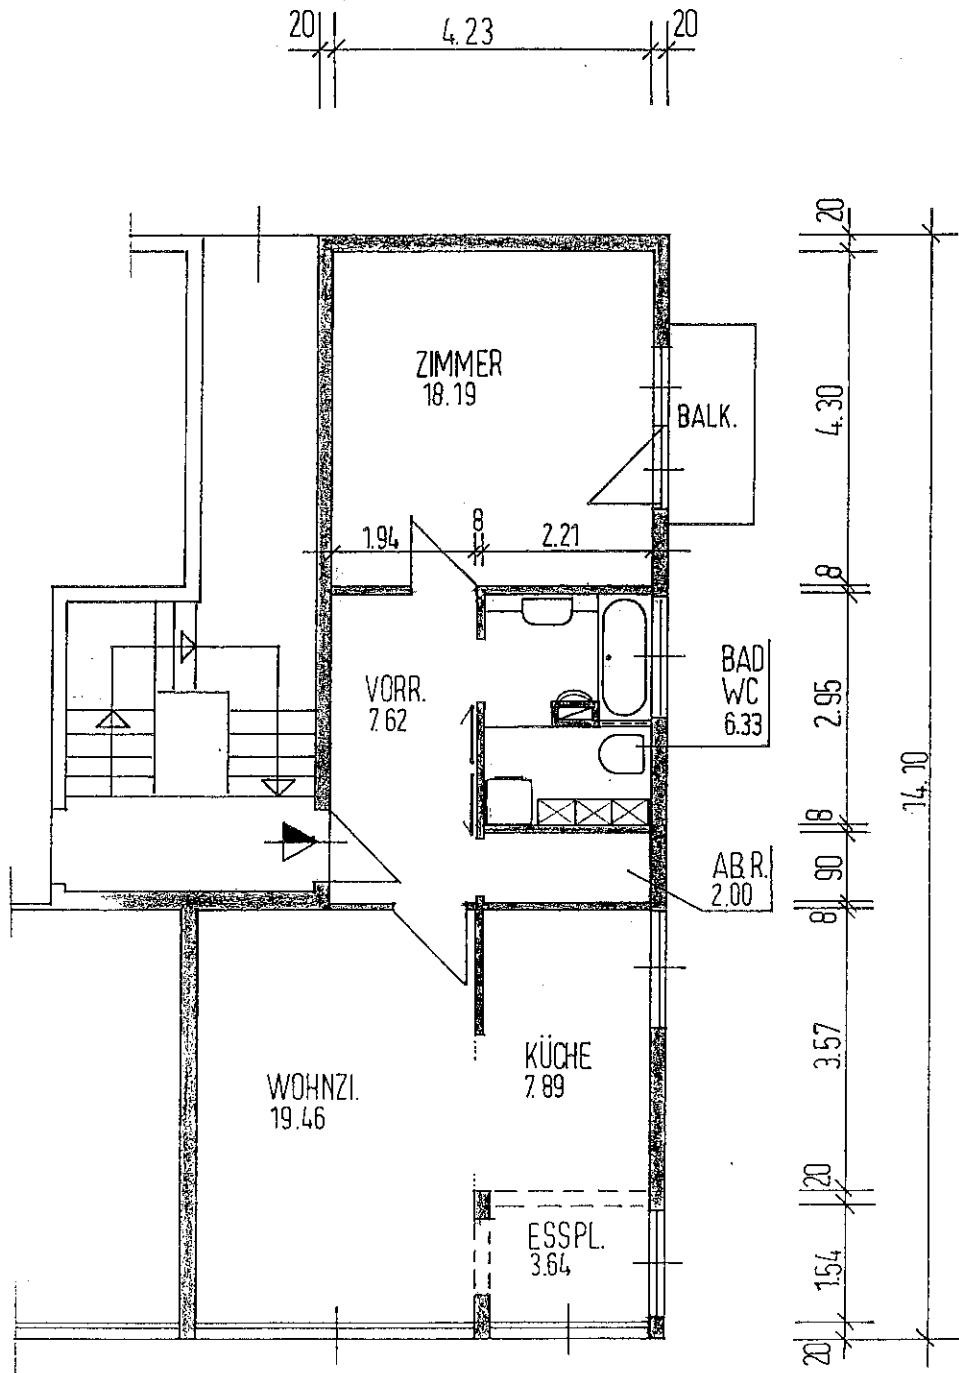

OBERHOFER GOTTFRIED
LÄRCHENSTR. 6 6063 RUM

TOP WOHNUNGSSANIERUNG M:1:100

TOP 2 : - 65.00m²