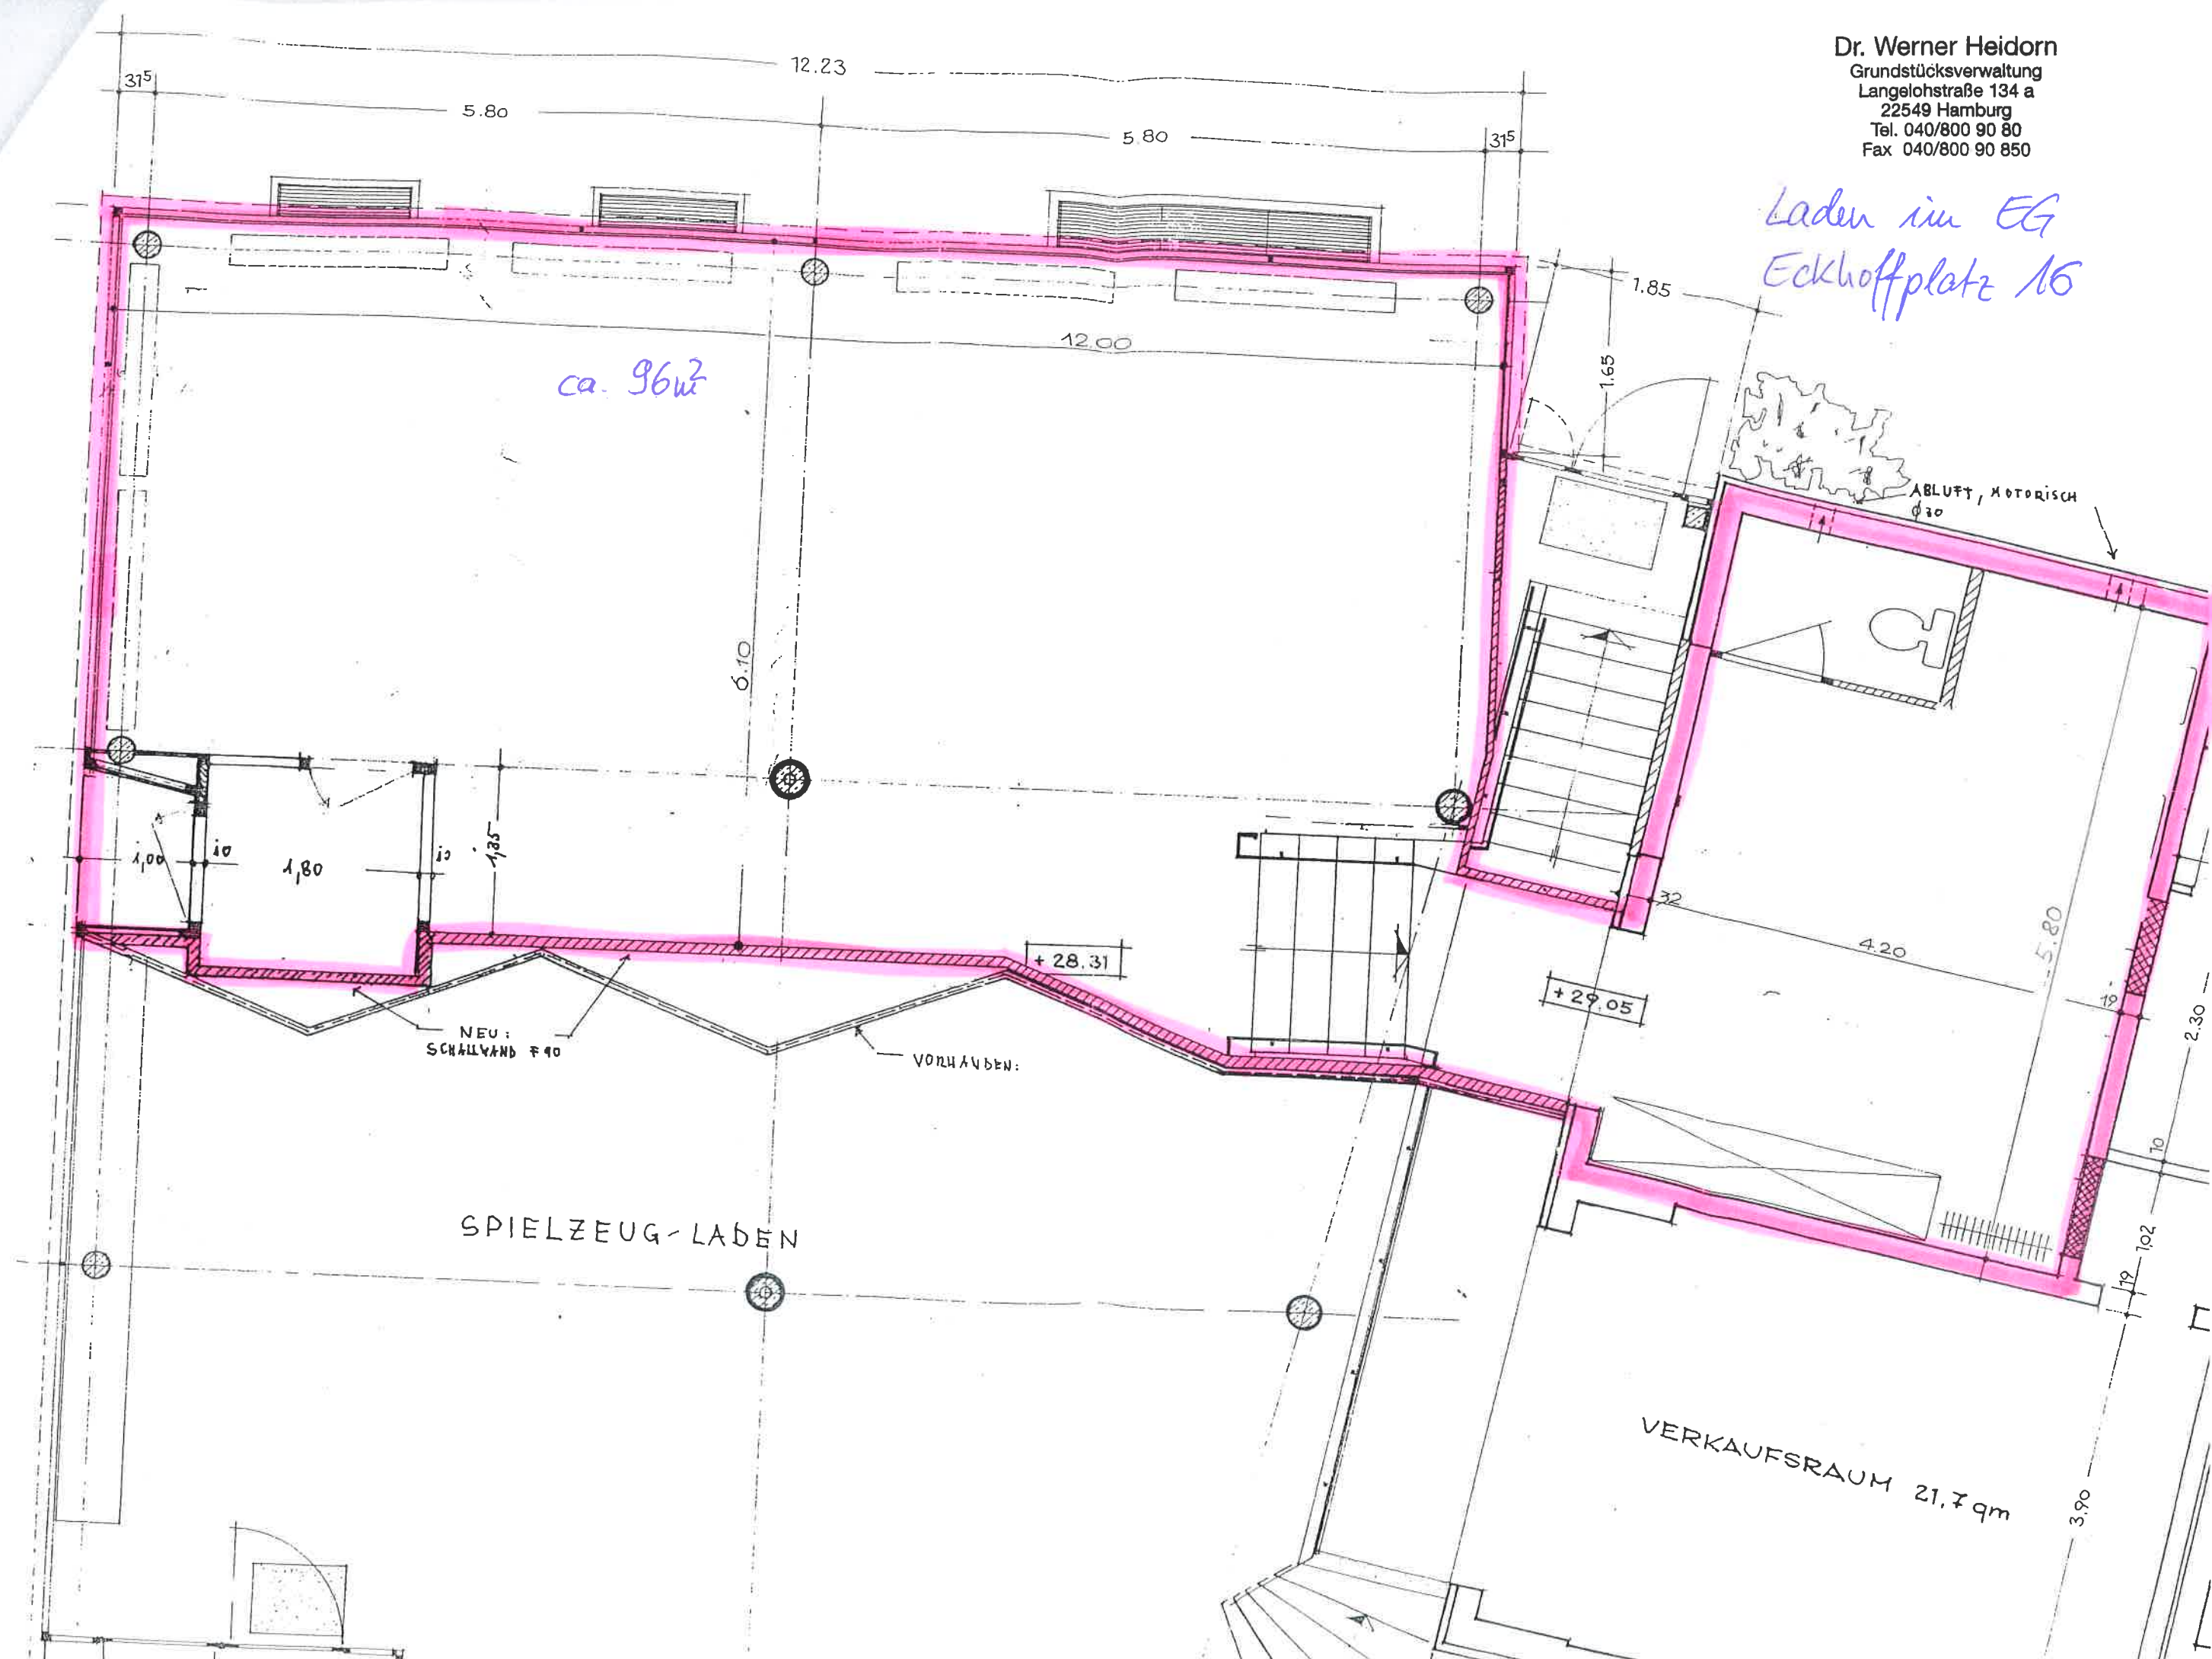

Dr. Werner Heidorn
Grundstücksverwaltung
Langelohstraße 134 a
22549 Hamburg
Tel. 040/800 90 80
Fax 040/800 90 850

Laden im EG
Eckhoffplatz 16

ca. 96m²

NEU:
SCHALLWAND R 90

VORHANDEN:

SPIELZEUG-LADEN

VERKAUFSRAUM 21,7qm

ABLUFFT, MOTORISCH
Ø 30

+ 28.31

+ 29.05

315

5.80

12.23

5.80

315

12.00

1.85

1.65

6.10

1.00

10

1.80

10

1.35

32

4.20

5.80

19

2.30

10

17