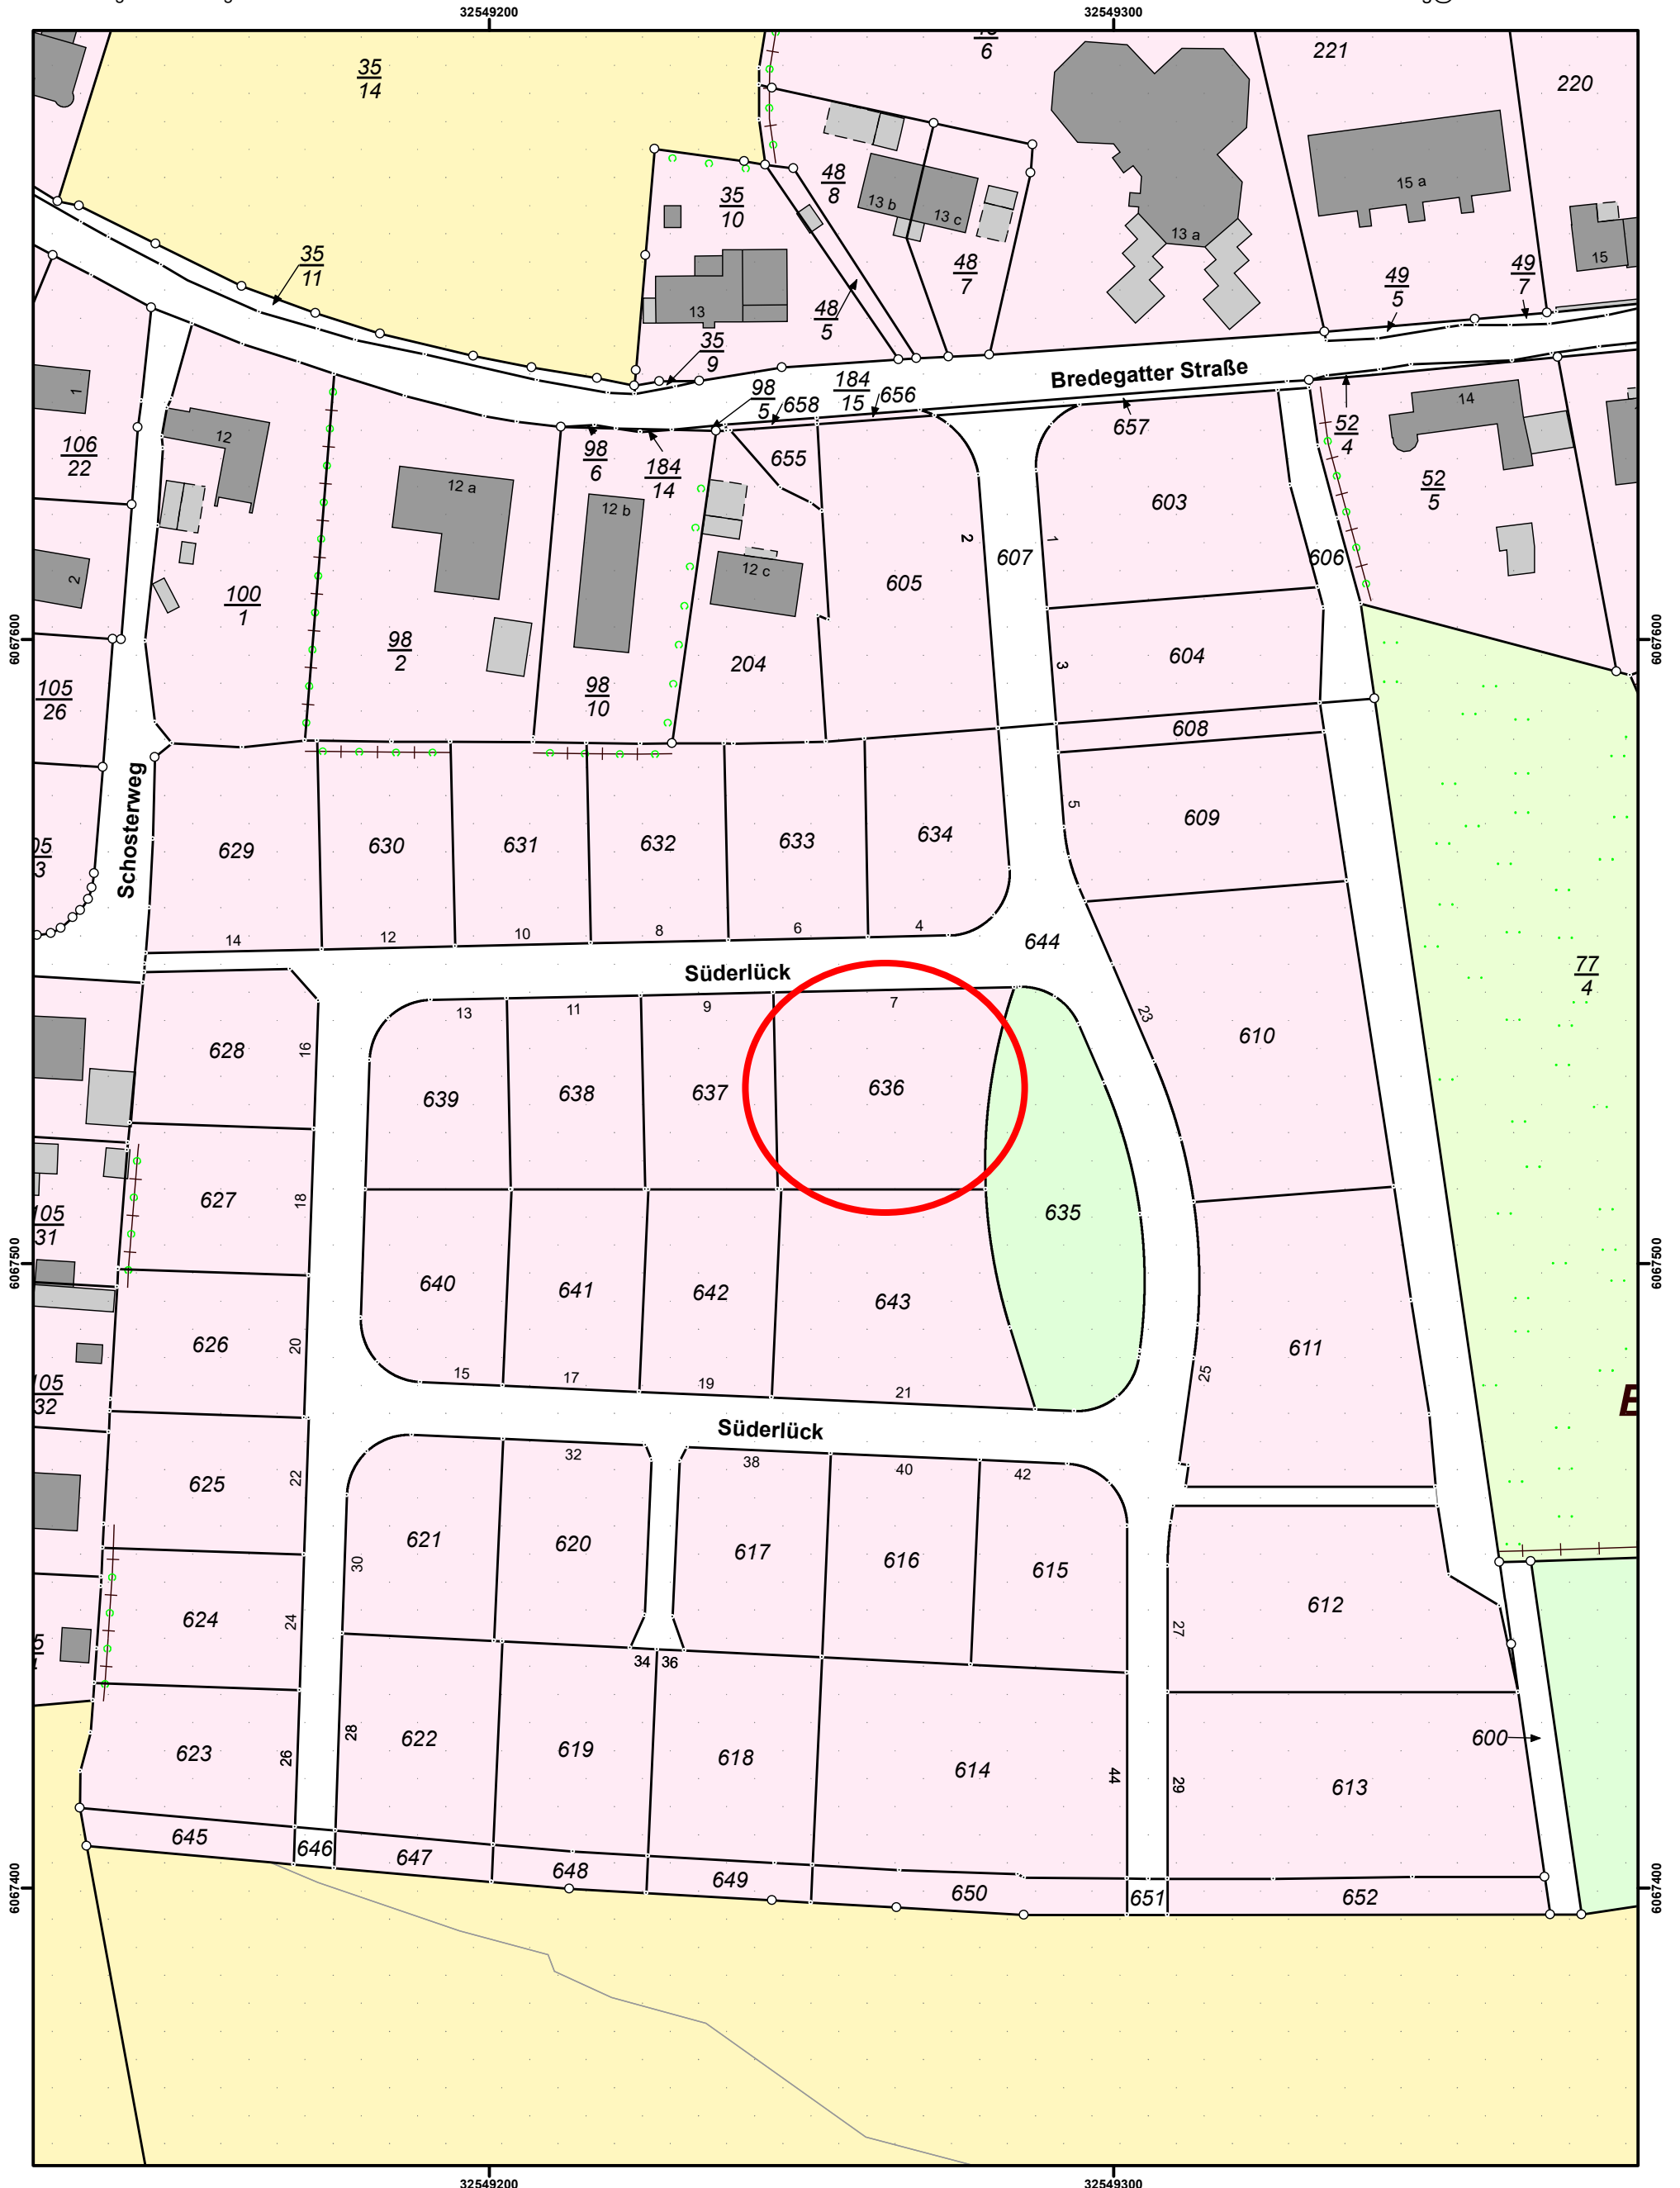

# Auszug aus dem Liegenschaftskataster

Liegenschaftskarte 1 : 1000

Erstellt am 21.1.2022

Flurstück: 603 - 644 u. 655 - 658 Gemeinde: Steinbergkirche  
Flur: 12 Kreis: Schleswig-Flensburg  
Gemarkung: Steinberg

Maßstab 1 : 1000 0 4.5 9 18 27 Meter

Für den Maßstab dieses Auszuges aus dem Liegenschaftskataster ist der ausgedruckte Maßstabsbalken maßgebend.  
Dieser Auszug ist maschinell erstellt und wird nicht unterschrieben. Vervielfältigung, Umarbeitung, Veröffentlichung und Weitergabe an Dritte nur mit Zustimmung des Landesamtes für Vermessung und Geoinformation Schleswig-Holstein oder zum eigenen Gebrauch (§ 9 Vermessungs- und Katastergesetz in der jeweils geltenden Fassung).