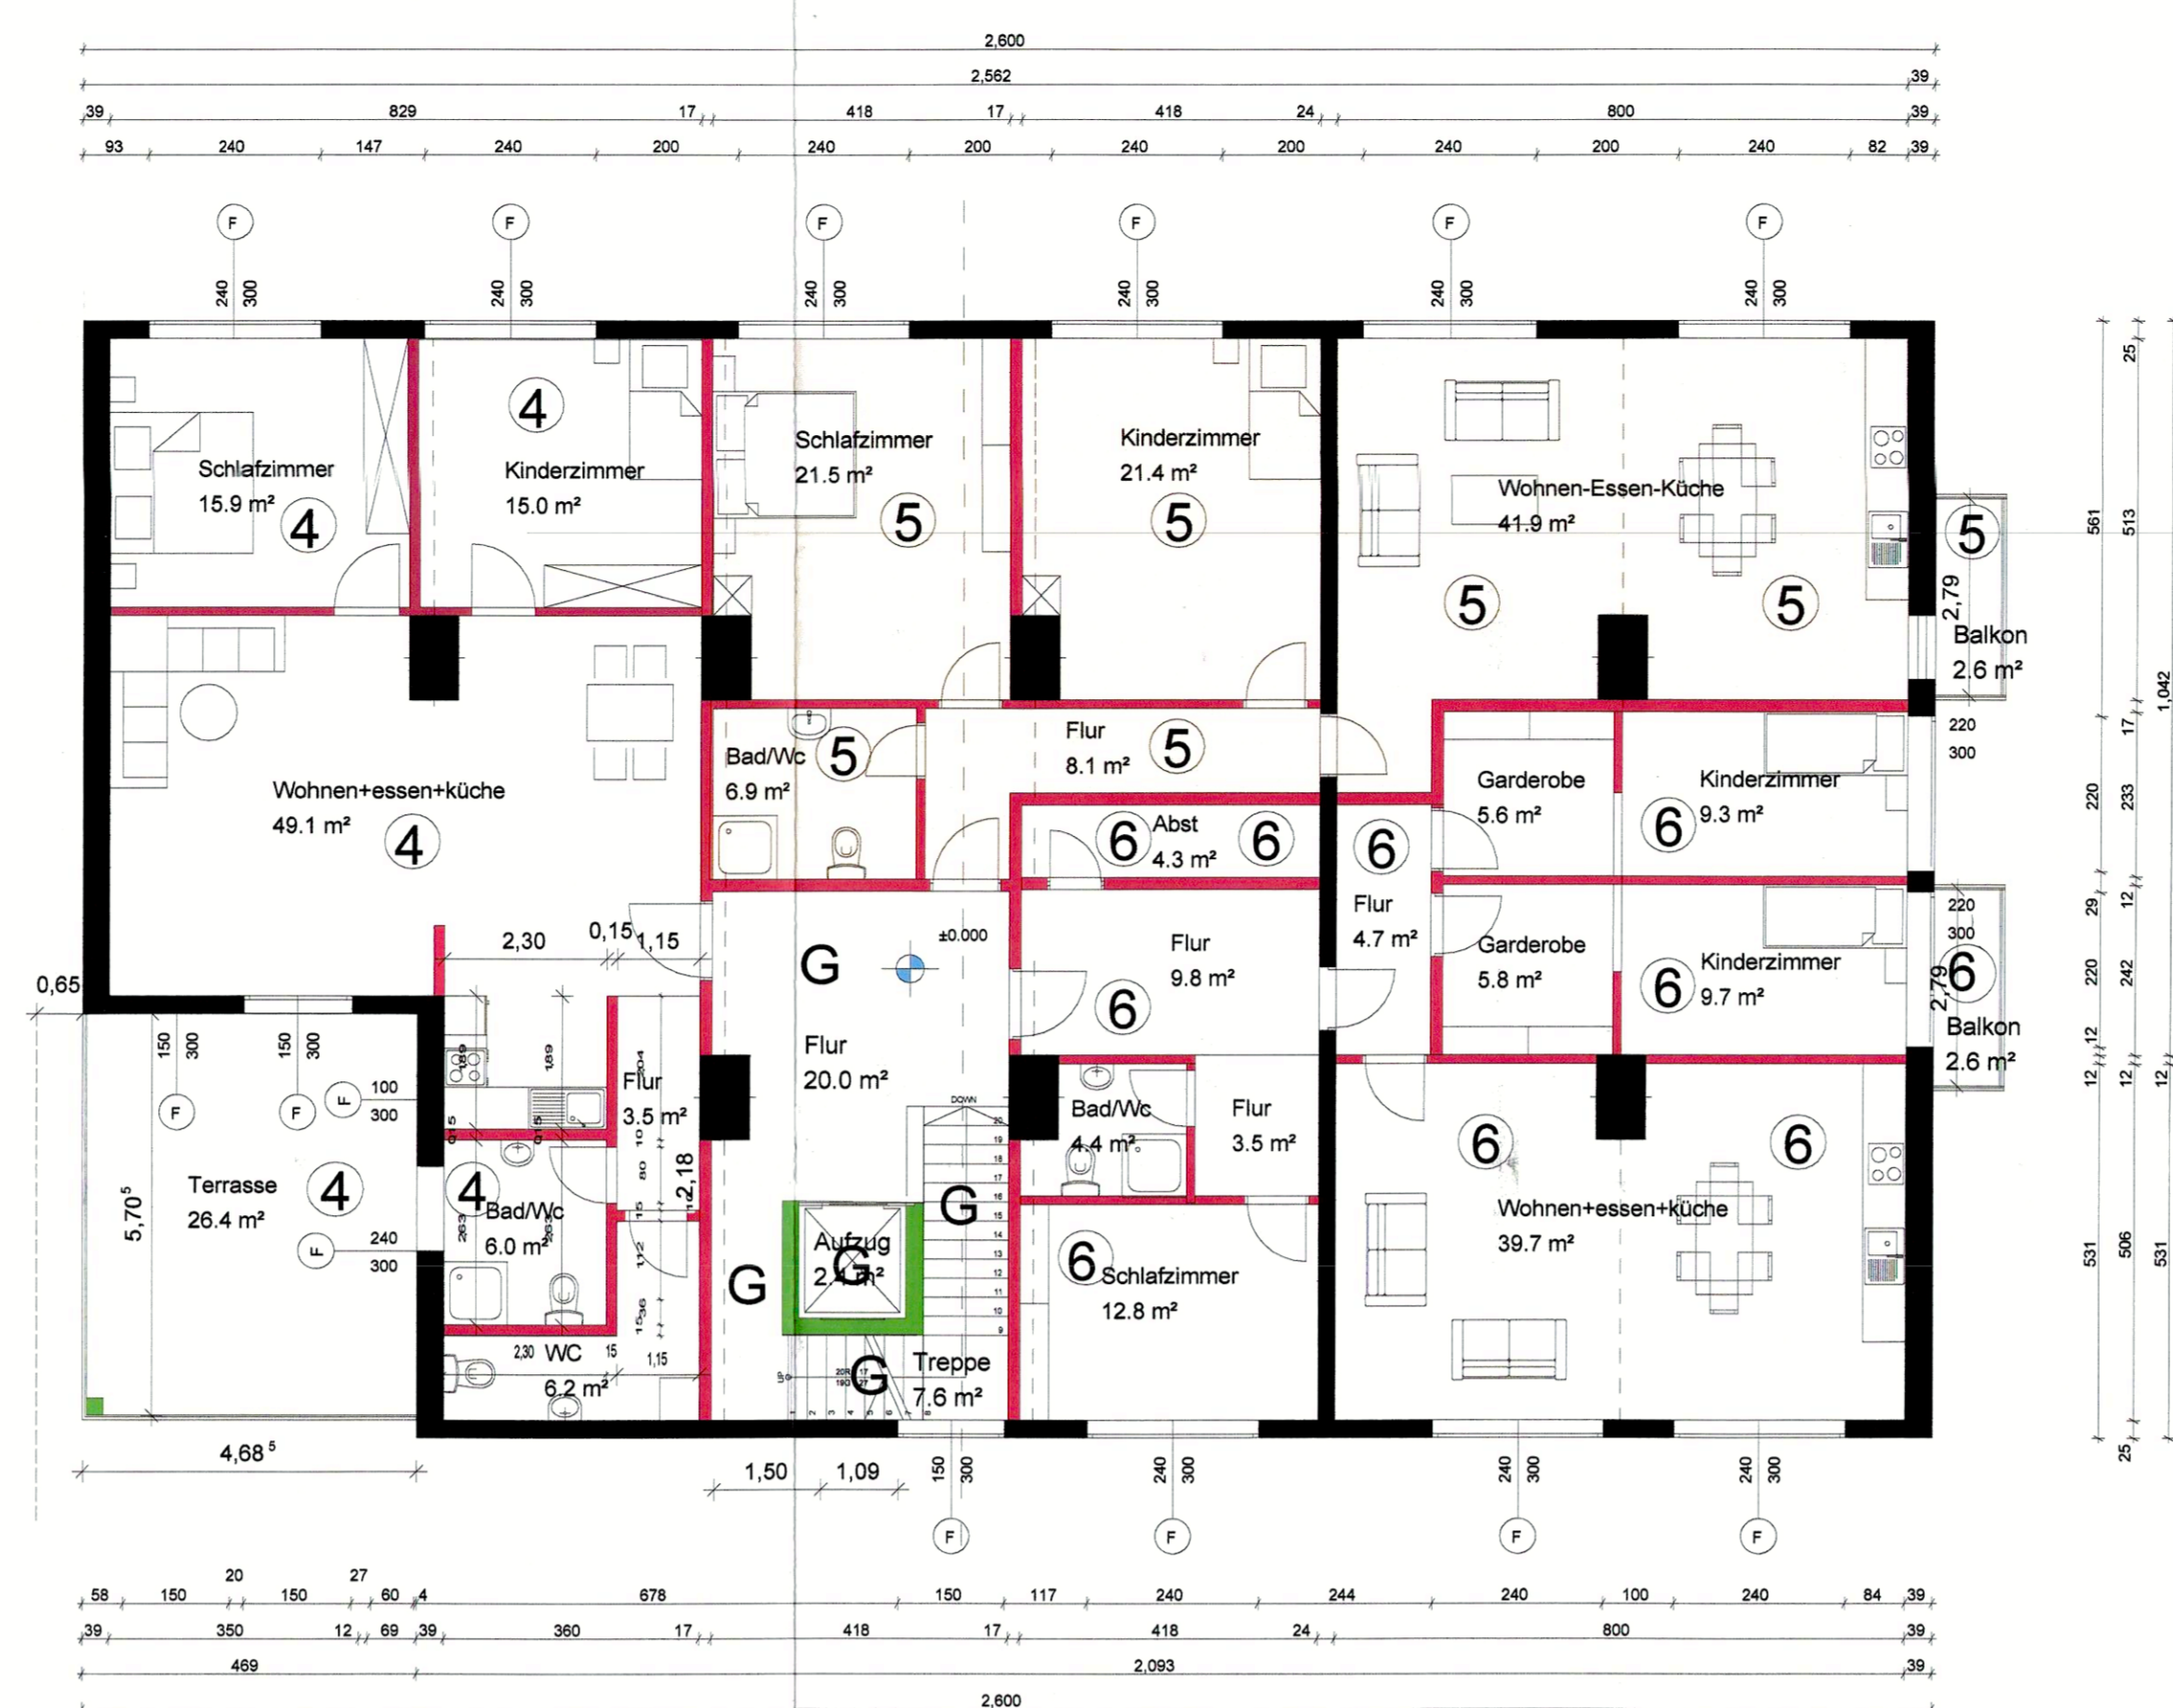

ERDGESCHOSS

OBERGESCHOSS

DACHGESCHOSS

SÜD ANSICHT

OST ANSICHT

SCHNITT A-A

WEST ANSICHT

NORD ANSICHT

BLATT 1
 Dieses Vorhaben
 wurde am 20. Juni 2024 genehmigt.
 20. Juni 2024 08:26:00 2:11

- NEU
- BESTAND
- ABRUCH

Architekt:
 RAGG Zweig
 67454 Halbach
 Handy 01742481994
 Email: ragg@ragg.de
 - Untere Ebene -