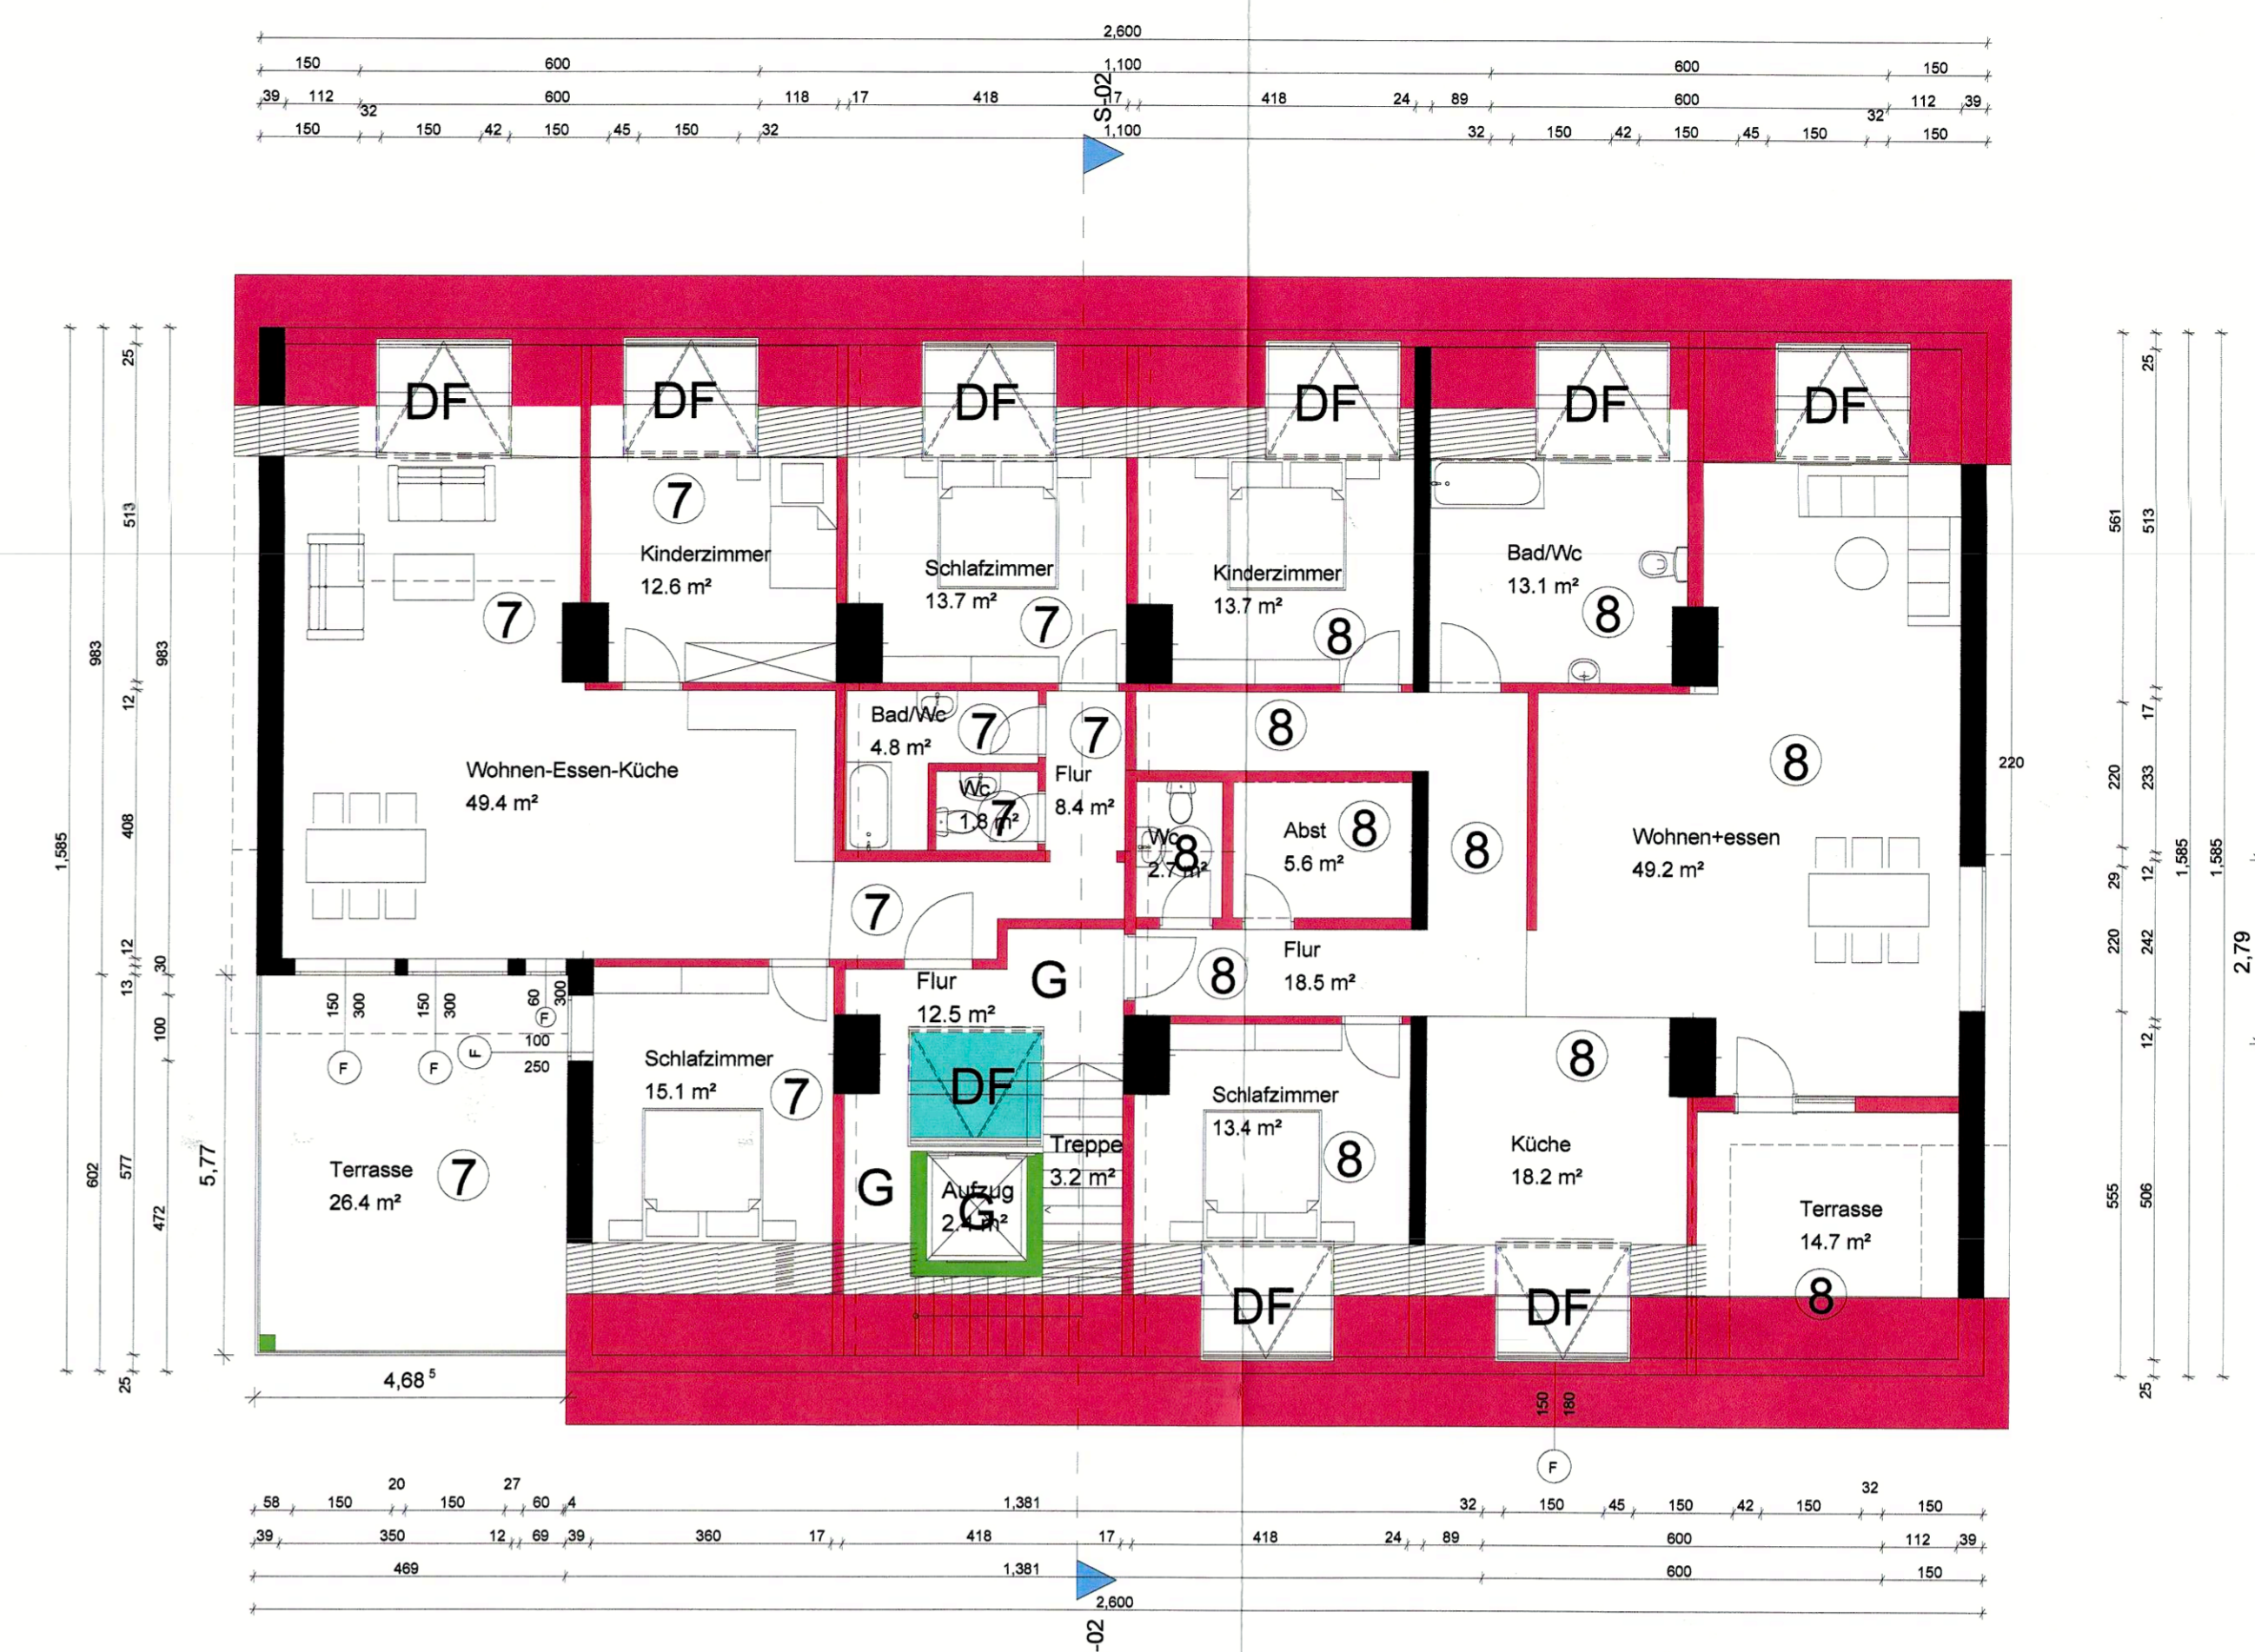

ERDGESCHOSS

OBERGESCHOSS

DACHGESCHOSS

SÜD ANSICHT

OST ANSICHT

SCHNITT A-A

WEST ANSICHT

NORD ANSICHT

BLATT 1
 Dieses Vorhaben
 wurde am 20. Juni 2024 genehmigt.
 20. Juni 2024 08:26:00 2:11

- NEU
- BESTAND
- ABRUCH

Architekt:
 RAGG Zweig
 67454 Halbach
 Handy 01742481994
 Email: ragg@ragg.de
 - Untere Ebene -