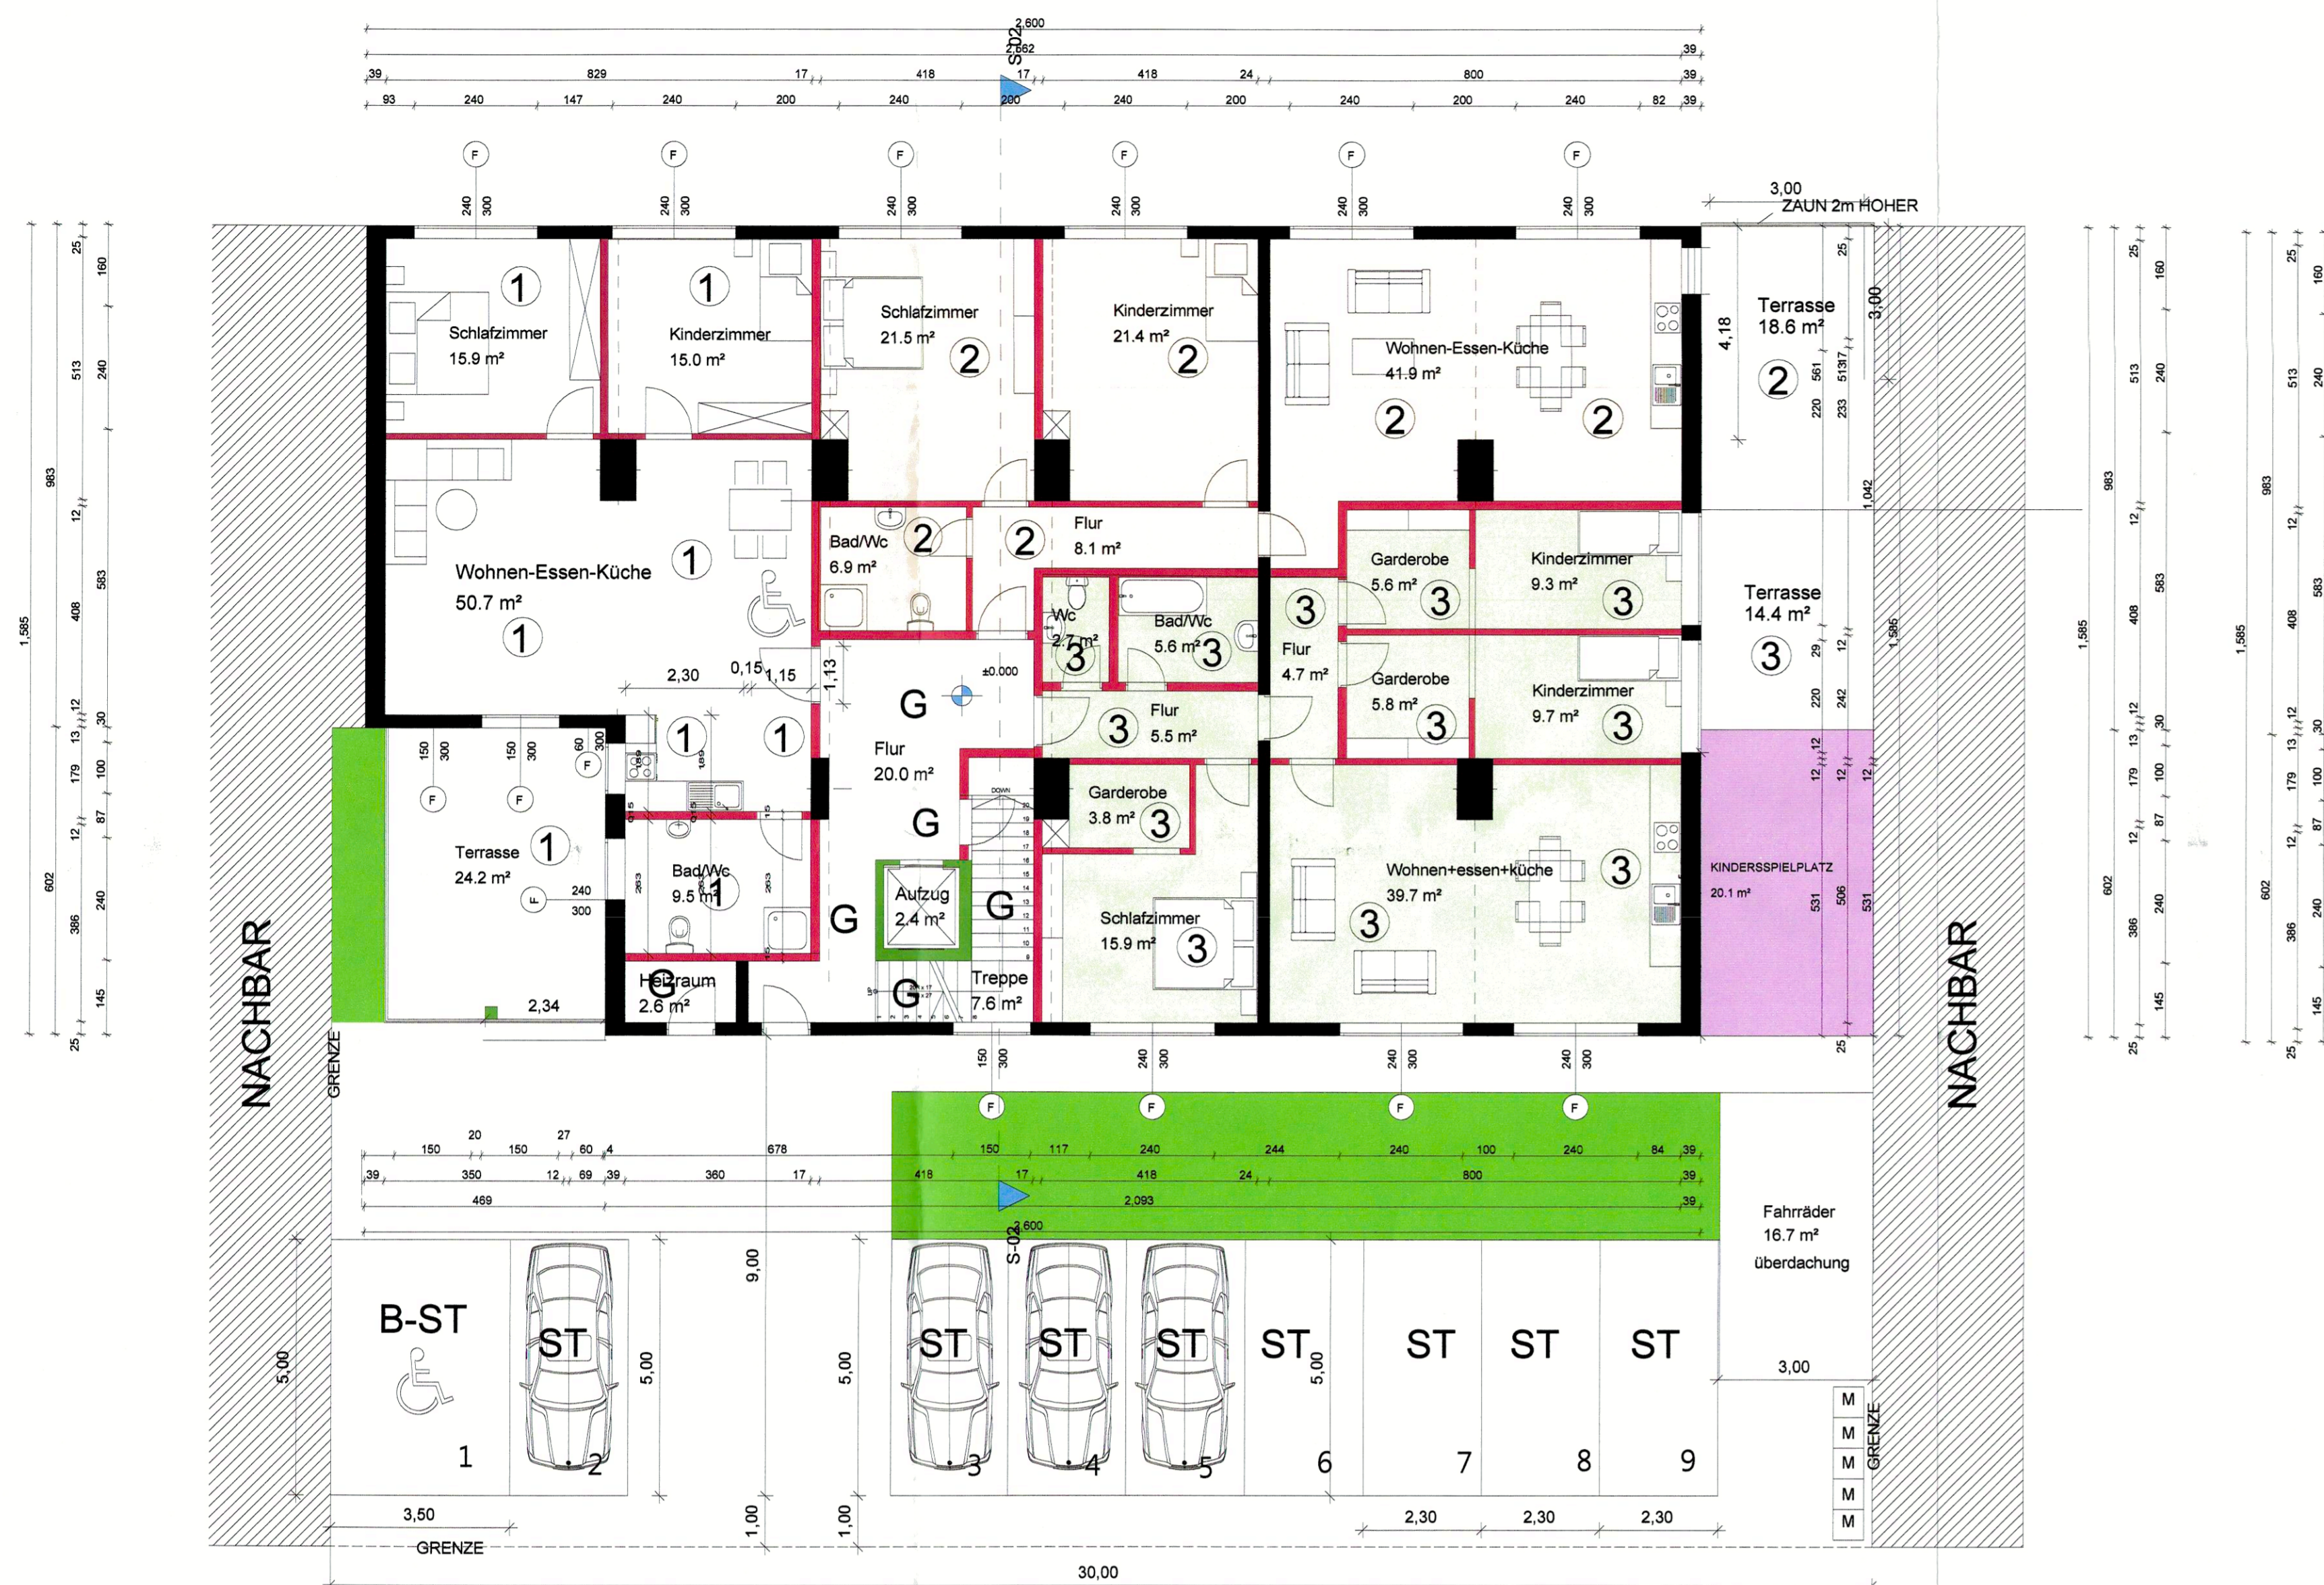

ERDGESCHOSS

OBERGESCHOSS

DACHGESCHOSS

SÜD ANSICHT

OST ANSICHT

SCHNITT A-A

WEST ANSICHT

NORD ANSICHT

BLATT 1
 Dieses Vorhaben
 wurde am 20. Juni 2024 genehmigt.
 20. Juni 2024 08:26:00 2:11

- NEU
- BESTAND
- ABRUCH

Architekt:
 RAGG Zweig
 67454 Halbach
 Handy 01742481994
 Email: ragg@ragg.de
 - Untere Ebene -