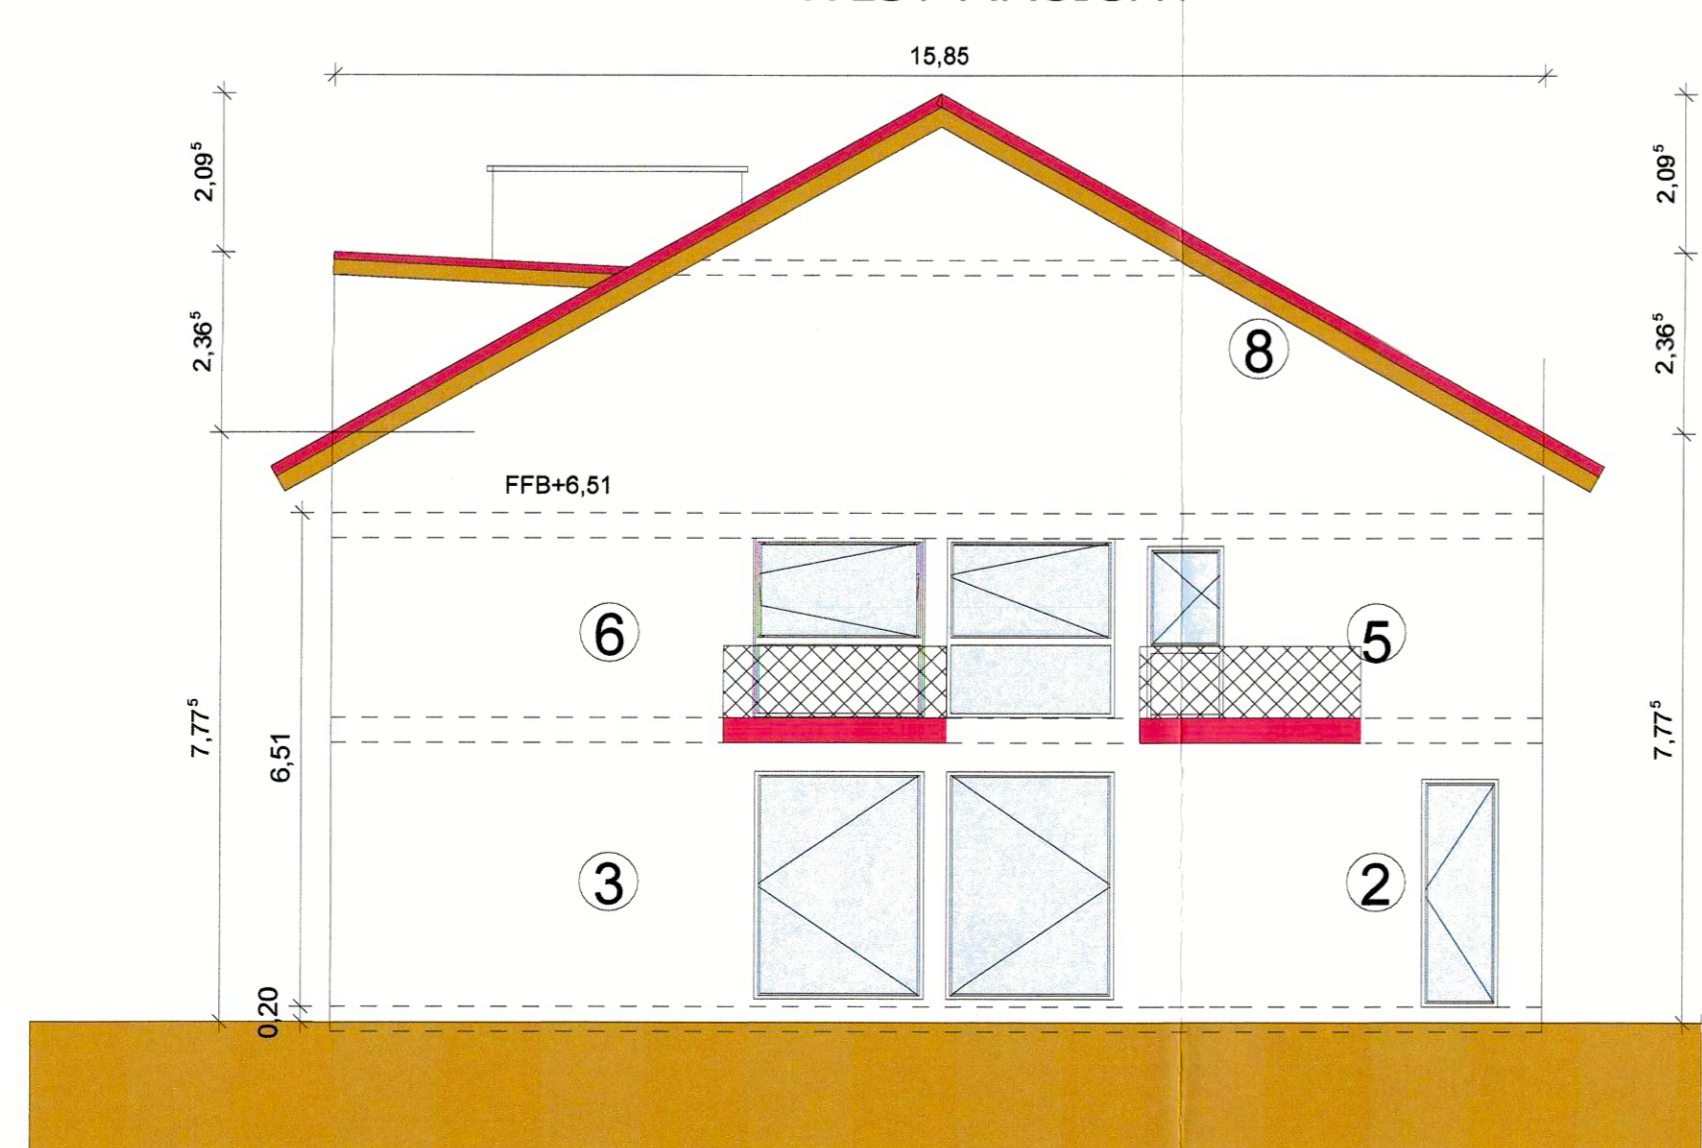

ERDGESCHOSS

OBERGESCHOSS

DACHGESCHOSS

SÜD ANSICHT

OST ANSICHT

SCHNITT A-A

WEST ANSICHT

NORD ANSICHT

BLATT 1
 Dieses Vorhaben
 wurde am 20. Juni 2024 genehmigt.
 20. Juni 2024 08:26:00 2:11

- NEU
- BESTAND
- ABRUCH

Architekt:
 RAGG Zweig
 67454 Halbach
 Handy 01742481994
 Email: ragg@ragg.de
 - Untere Ebene -