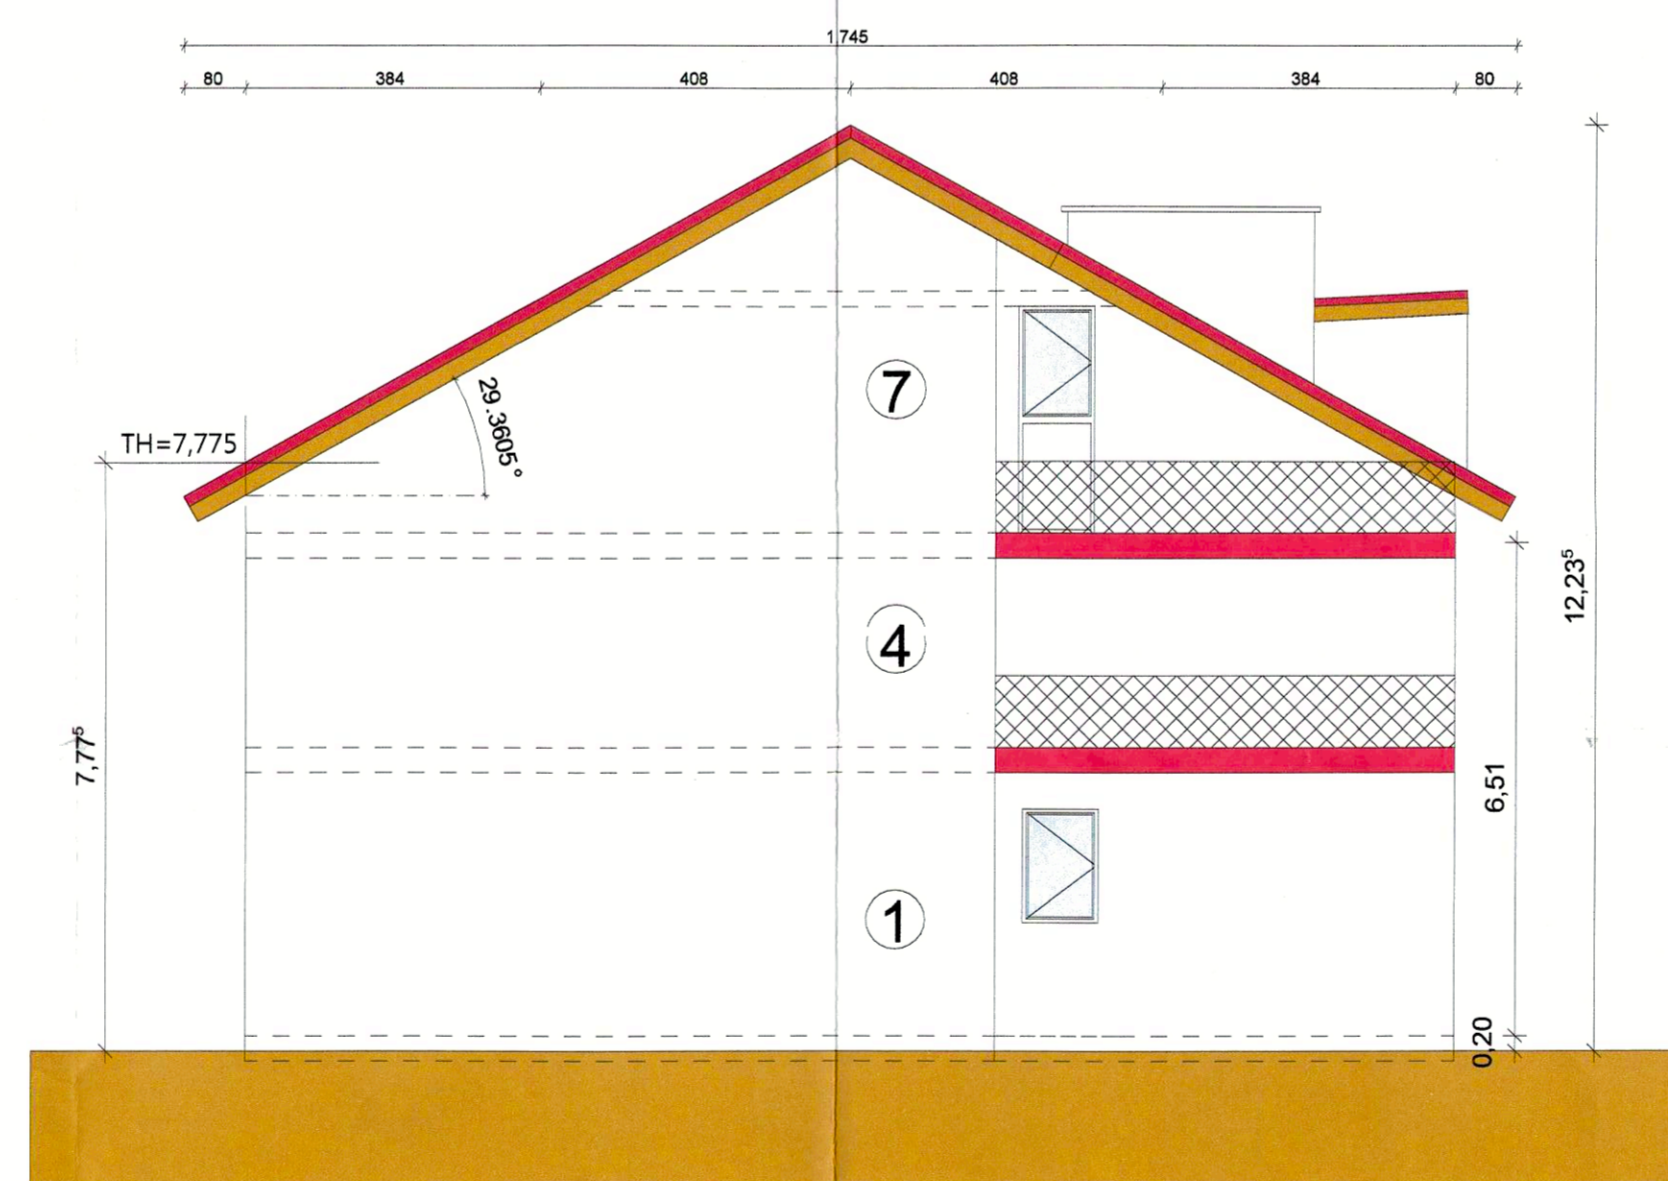

ERDGESCHOSS

OBERGESCHOSS

DACHGESCHOSS

SÜD ANSICHT

OST ANSICHT

SCHNITT A-A

WEST ANSICHT

NORD ANSICHT

BLATT 1
 Dieses Vorhaben
 wurde am 20. Juni 2024 genehmigt.
 20. Juni 2024 08:26:00 2:11

- NEU
- BESTAND
- ABRUCH

Architekt:
 RAGG Zweig
 67454 Halbach
 Handy 01742481994
 Email: ragg@ragg.de
 - Untere Ebene -