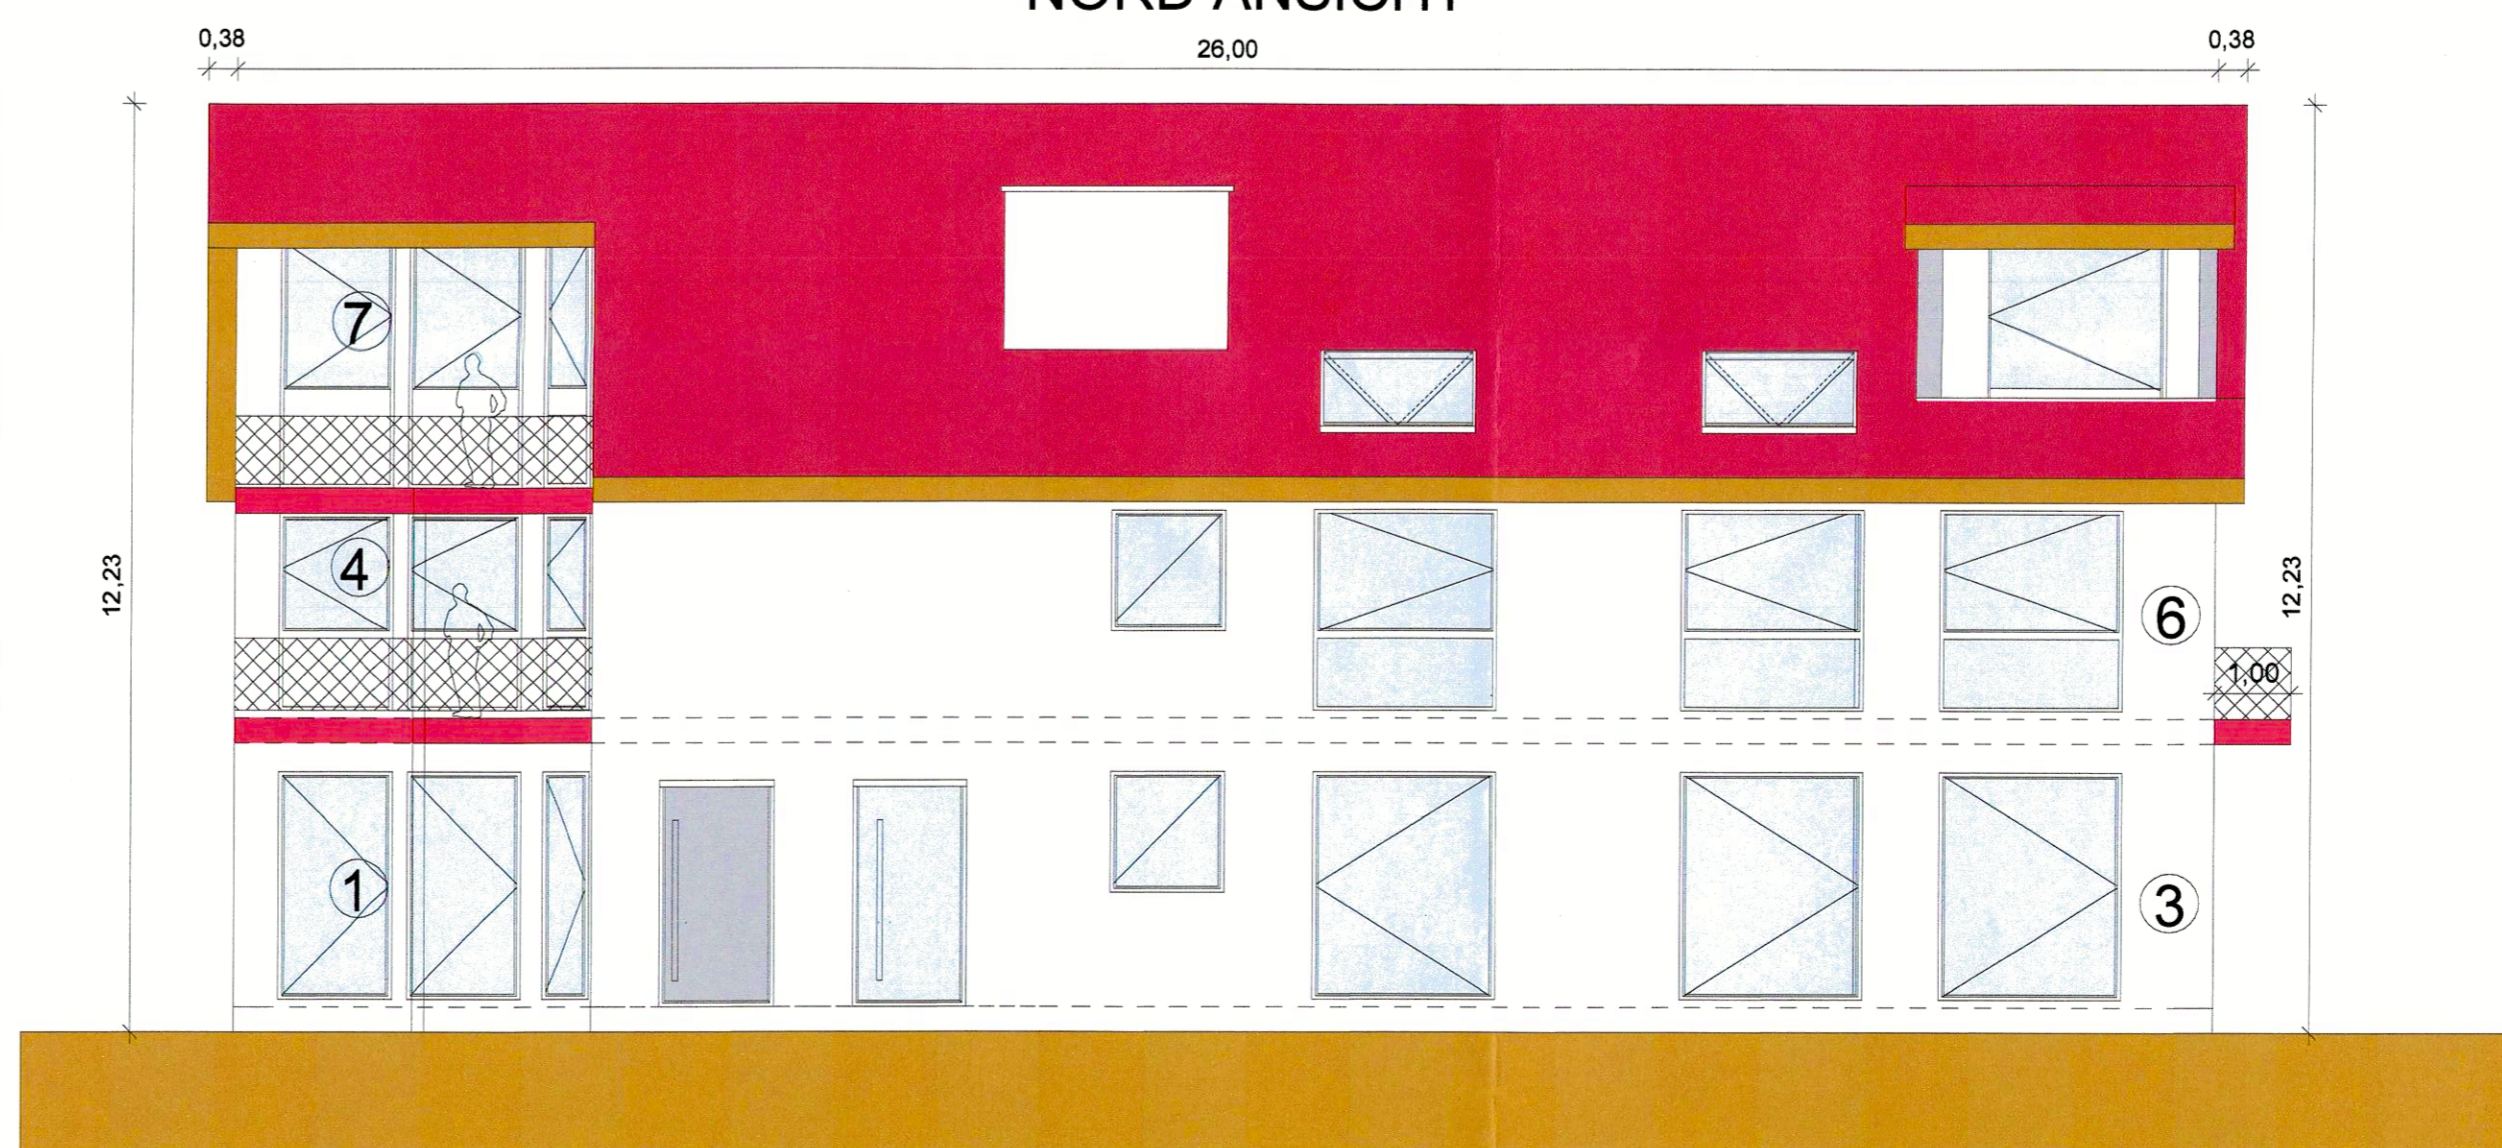

ERDGESCHOSS

OBERGESCHOSS

DACHGESCHOSS

SÜD ANSICHT

OST ANSICHT

SCHNITT A-A

WEST ANSICHT

NORD ANSICHT

BLATT 1
 Dieses Vorhaben
 wurde am 20. Juni 2024 genehmigt.
 20. Juni 2024 08:26:00 2:11

- NEU
- BESTAND
- ABRUCH

Architekt:
 RAGG Zweig
 67454 Halbach
 Handy 01742481994
 Email: ragg@ragg.de
 - Untere Ebene -