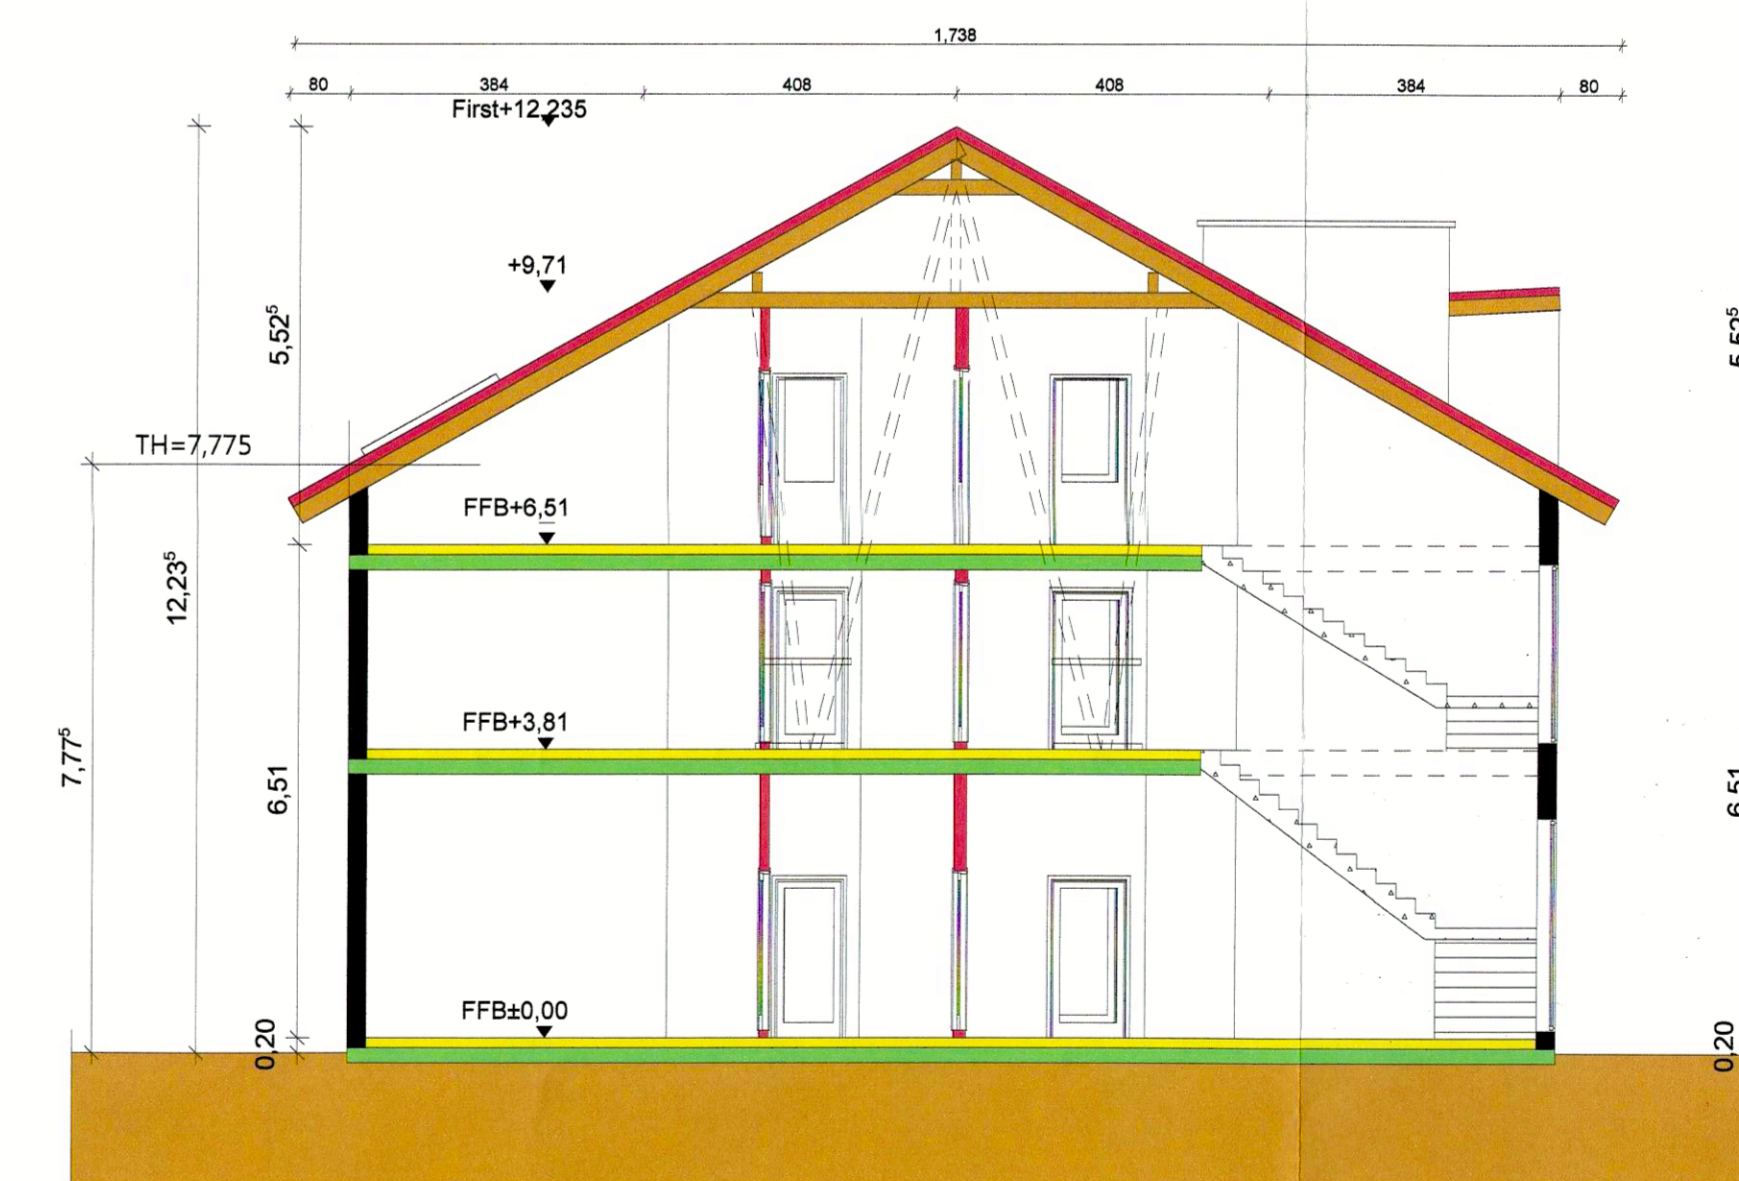

ERDGESCHOSS

OBERGESCHOSS

DACHGESCHOSS

SÜD ANSICHT

OST ANSICHT

SCHNITT A-A

WEST ANSICHT

NORD ANSICHT

BLATT 1
 Dieses Vorhaben
 wurde am 20. Juni 2024 genehmigt.
 20. Juni 2024 08:26:00 2:11

- NEU
- BESTAND
- ABRUCH

Architekt:
 RAGG Zweig
 67454 Halbach
 Handy 01742481994
 Email: ragg@ragg.de
 - Untere Ebene -