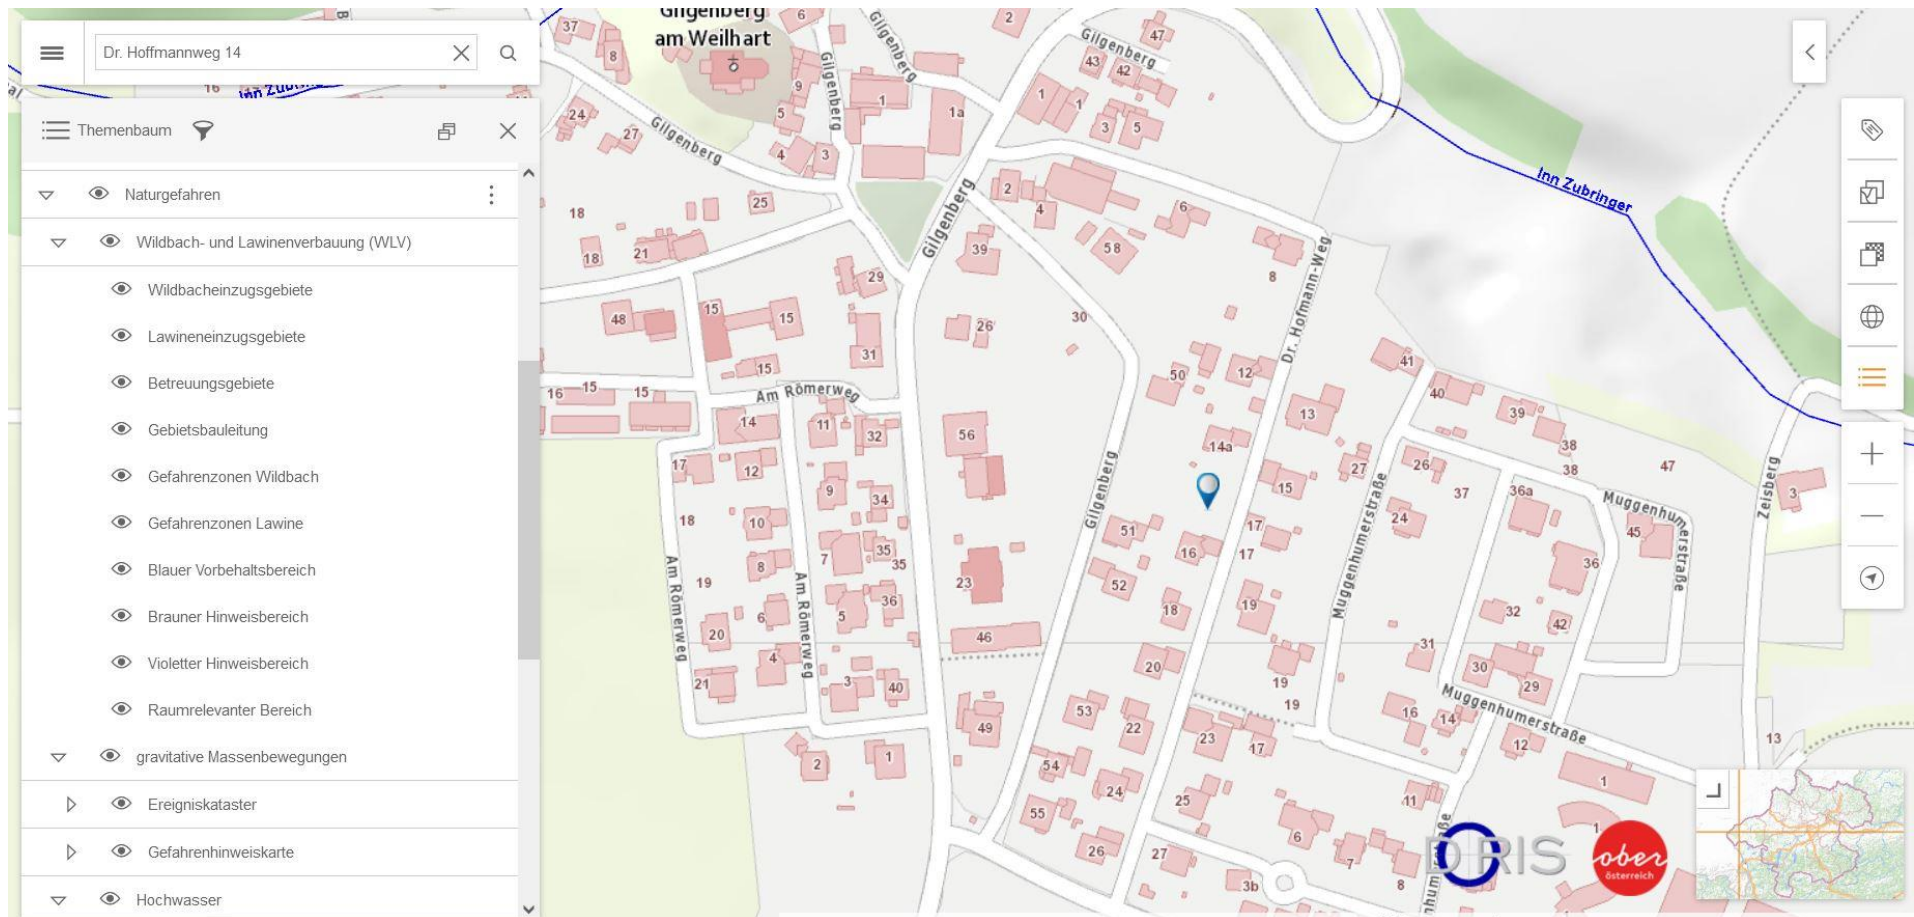

Grundstück Dr. Hoffmannweg 14 in 5133 Gilgenberg am Weilharth Grundstückgröße 924m²

Flächenwidmungsplan

Lageplan: KG 40006 Gilgenberg / EZ 258 / GST 13/14

Gefahrenzonenplan