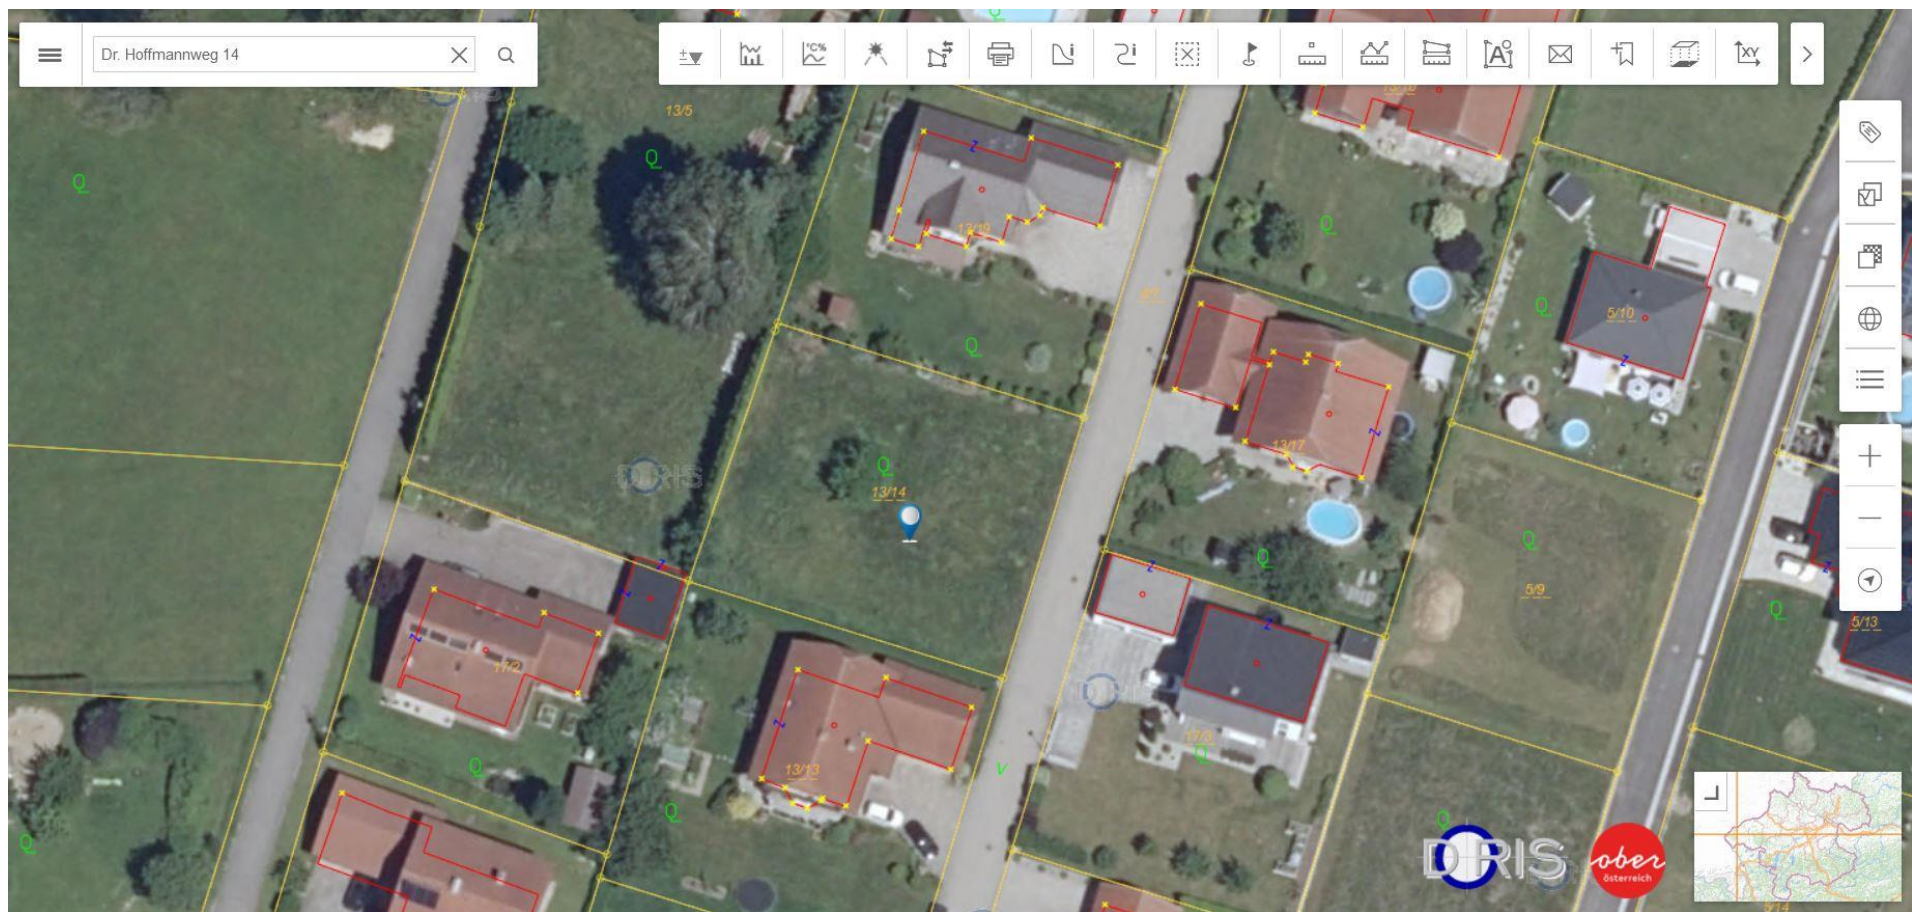

Grundstück Dr. Hoffmannweg 14 in 5133 Gilgenberg am Weilharth Grundstückgröße 924m²

Flächenwidmungsplan

Lageplan: KG 40006 Gilgenberg / EZ 258 / GST 13/14

Gefahrenzonenplan