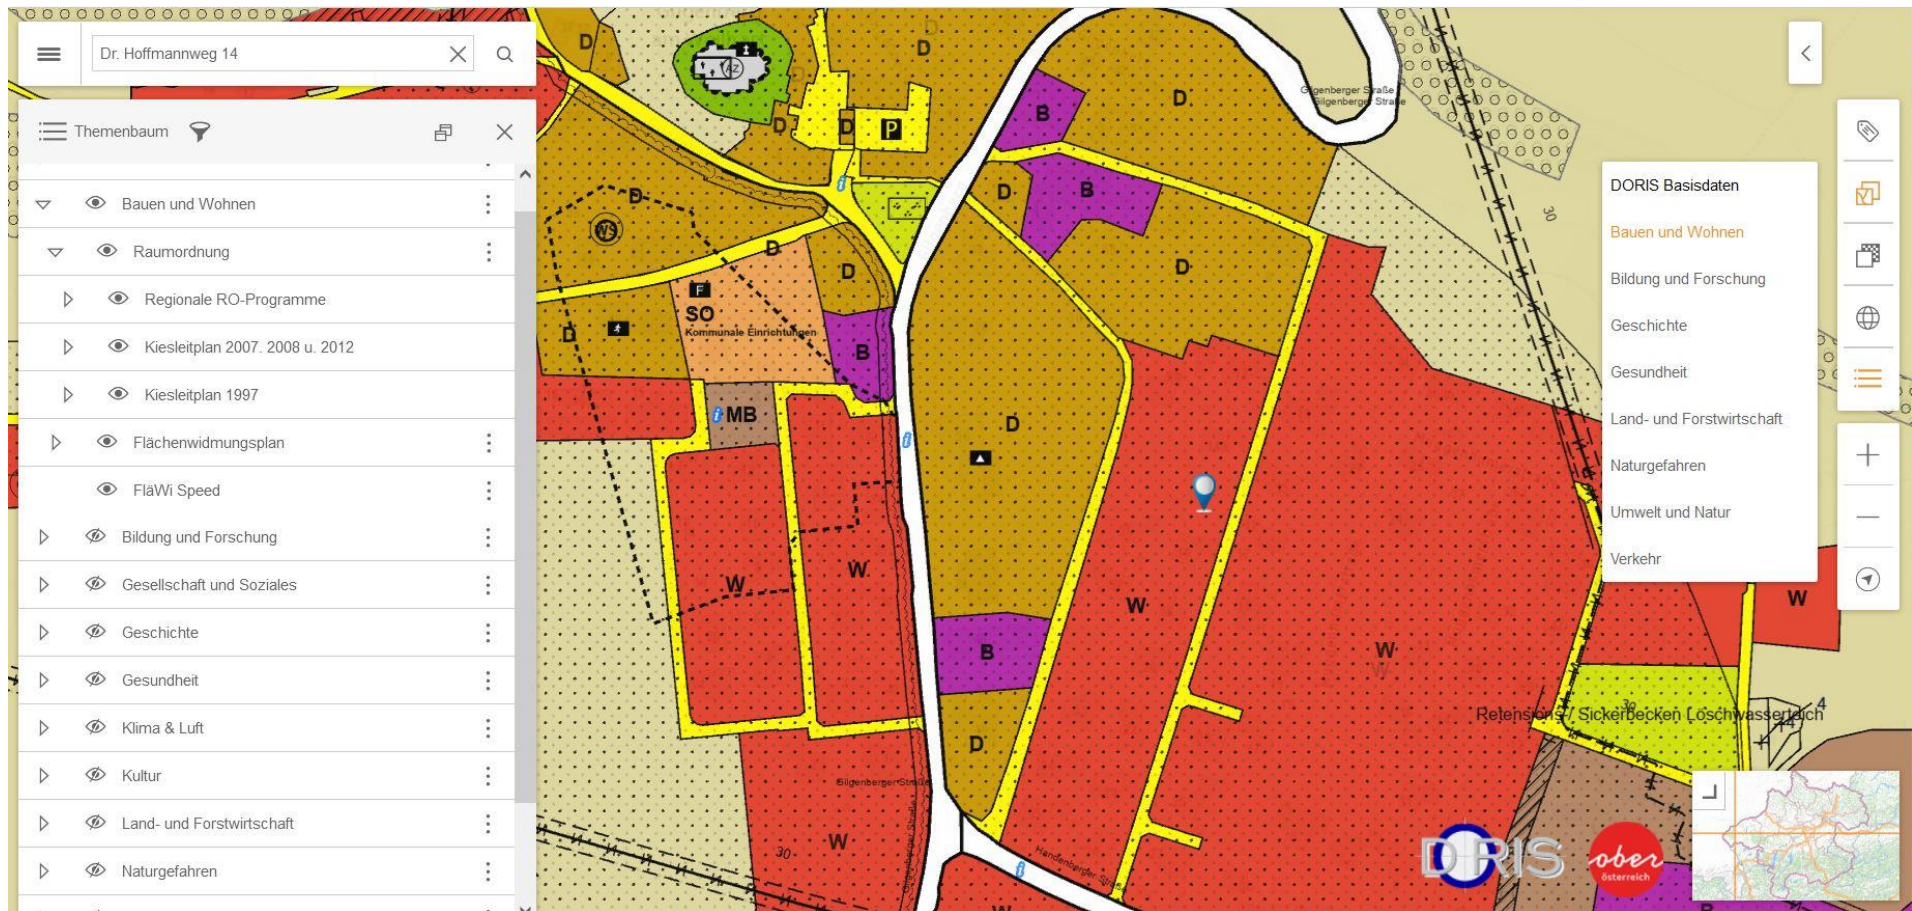

Grundstück Dr. Hoffmannweg 14 in 5133 Gilgenberg am Weilharth Grundstückgröße 924m²

Flächenwidmungsplan

Lageplan: KG 40006 Gilgenberg / EZ 258 / GST 13/14

Gefahrenzonenplan