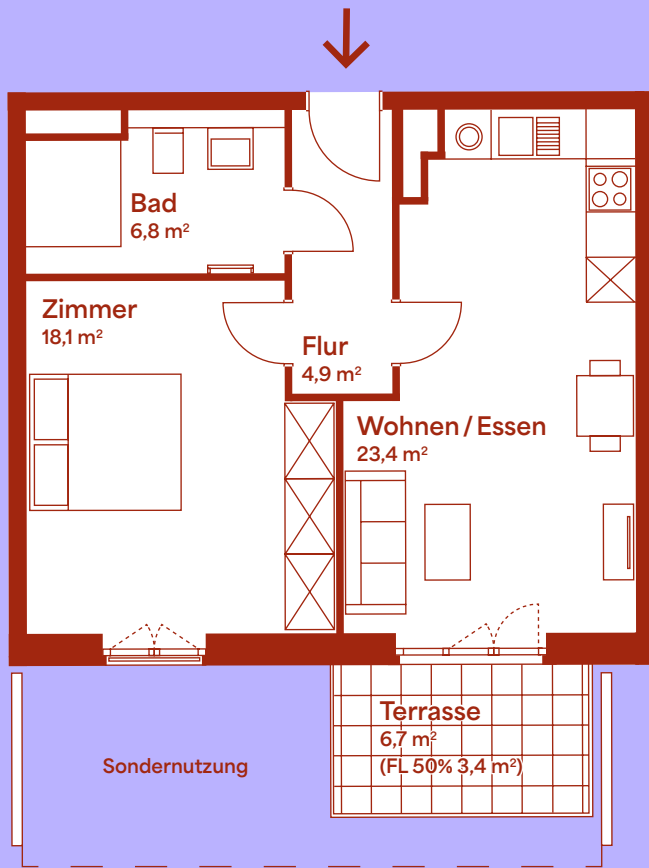

Wohneinheit 63

Erdgeschoss | Haus 5 | 2 Zimmer

ROTEN BLEICHER

LAGEPLAN

ERDGESCHOSS

ANSICHT WEST

Haus 5

Zimmer	18,1 m ²
Bad	6,8 m ²
Flur	4,9 m ²
Wohnen / Essen	23,4 m ²
Terrasse (50%)	3,4 m ²
Grundfläche ca.	56,6 m²