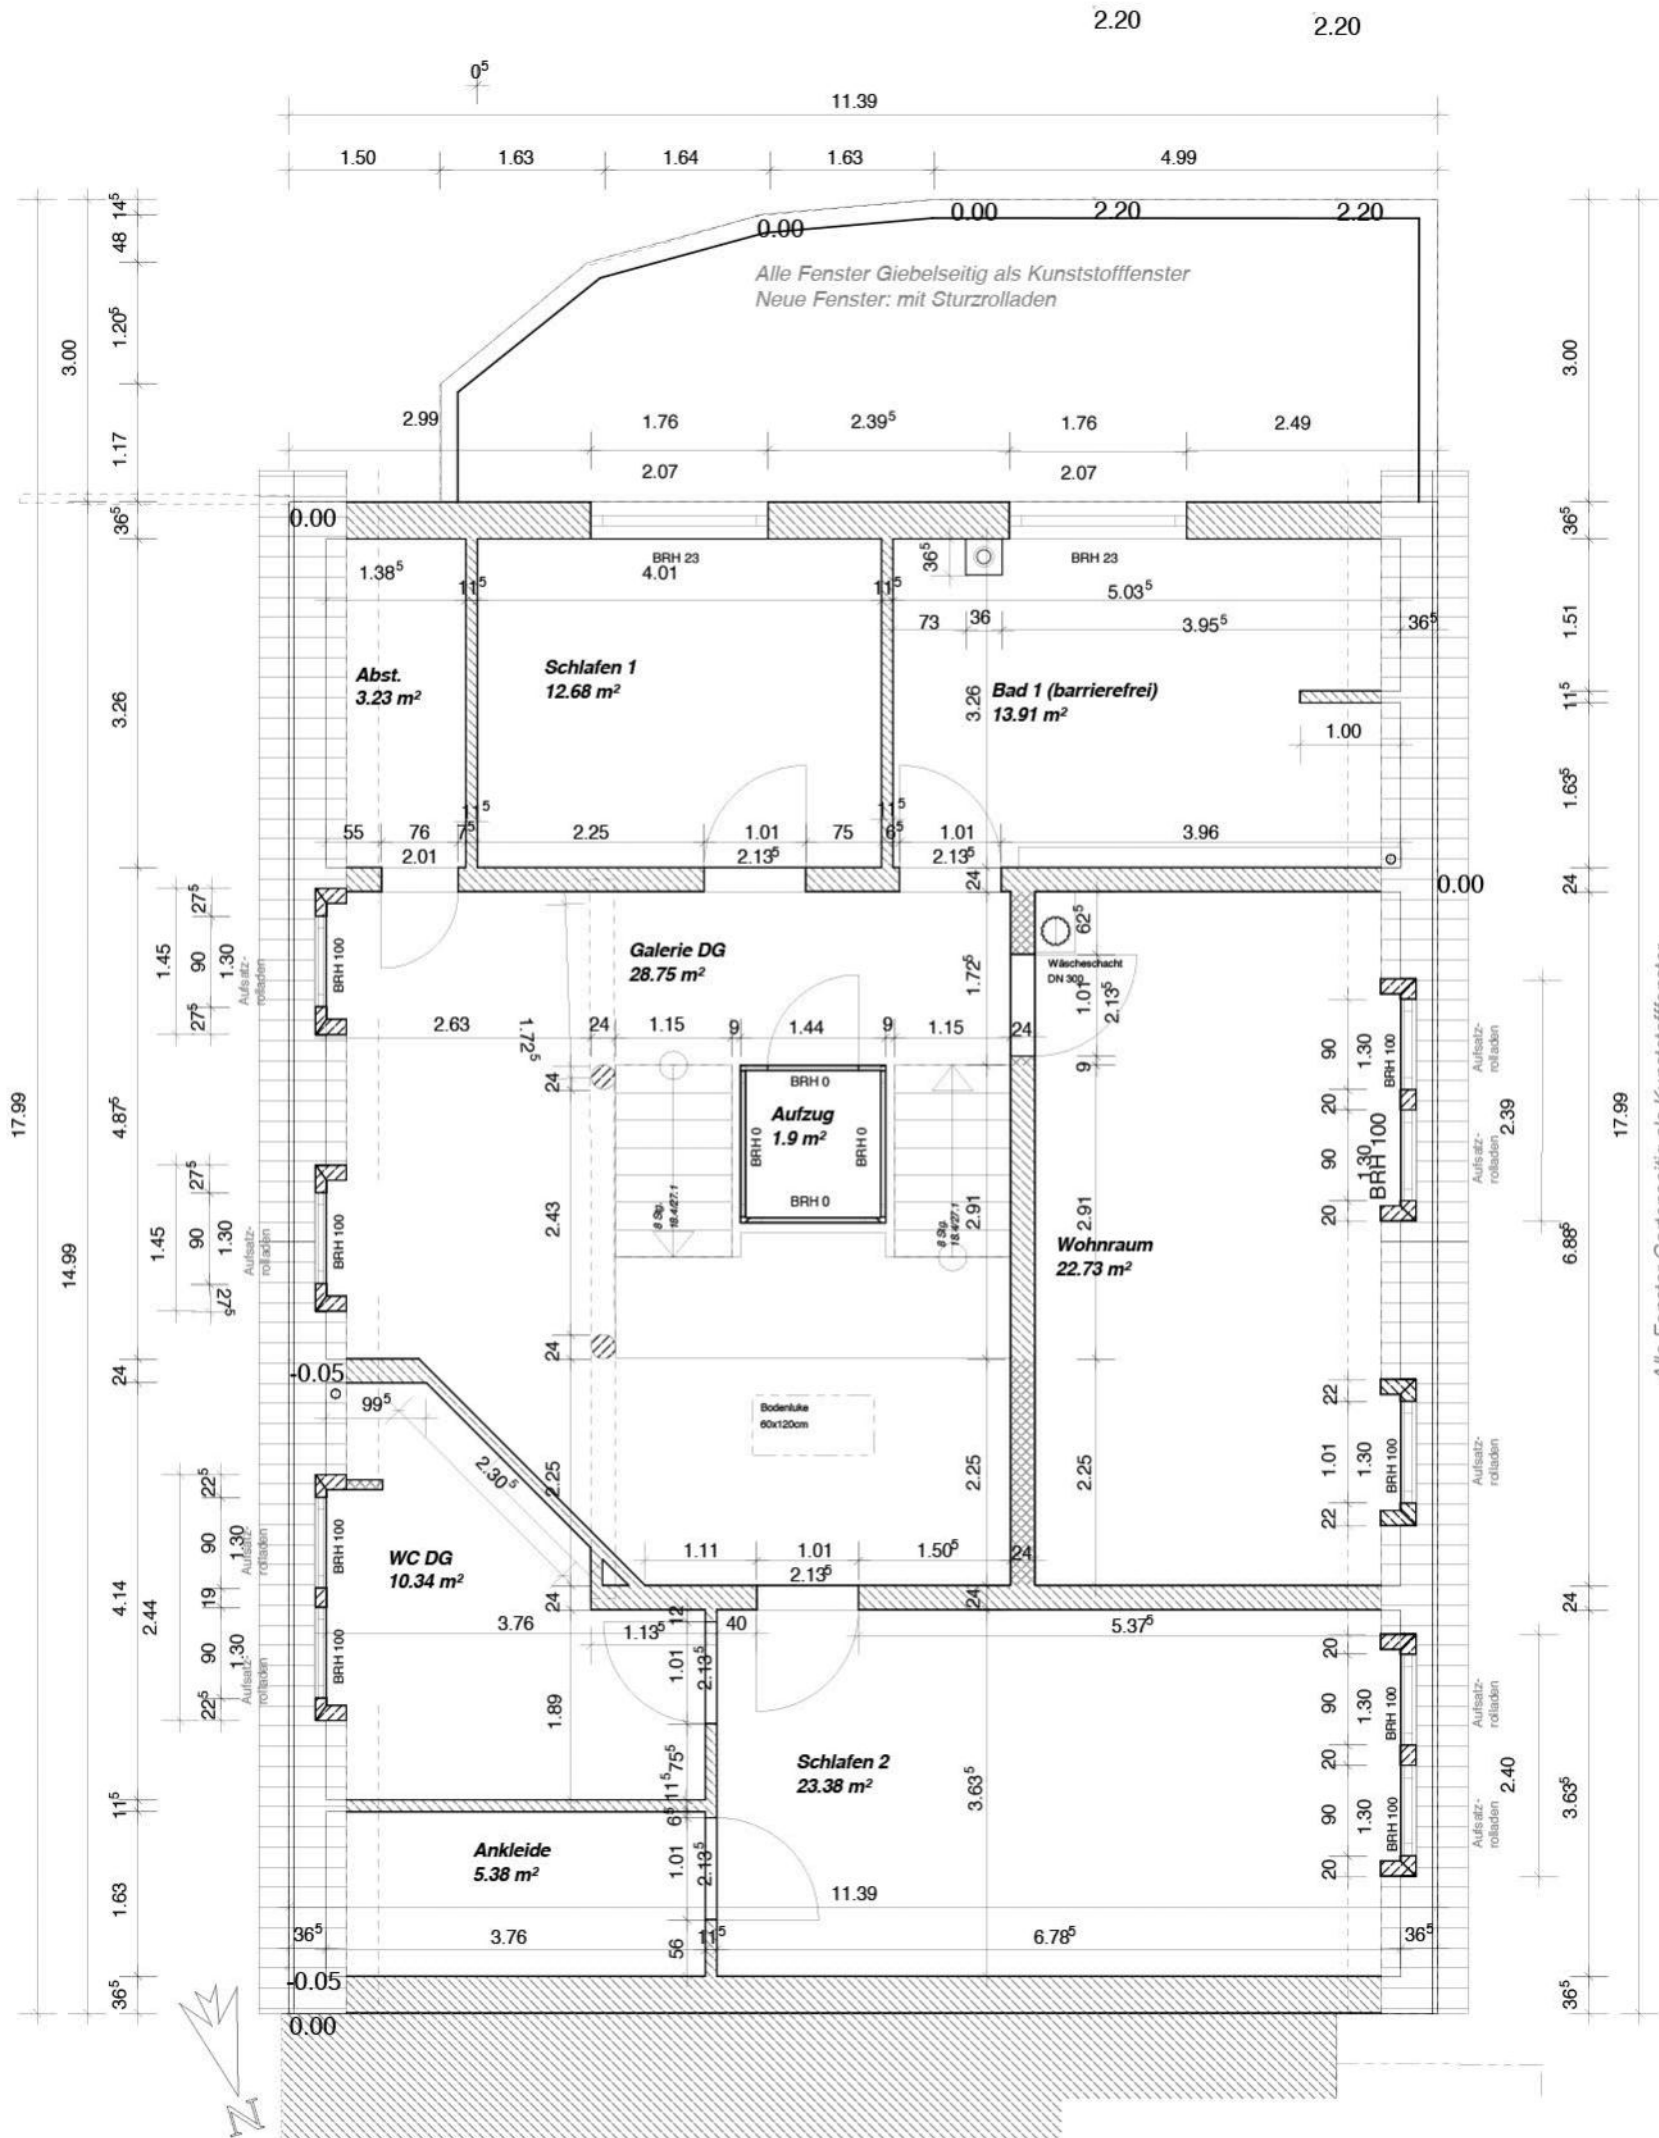

Alle Fenster Holzseitig als Holzfenster (Lärche)  
 Neue Fenster/Gauben: mit Aufsatzrolläden

Alle Fenster Gartenseitig als Kunststofffenster  
 Neue Fenster/Gauben: mit Aufsatzrolläden

**Bestand "ALTAHUS"**

Änderungen zu AF 6 vom 20.03.2012  
 - Korrektur Türhöhe Wohnraum auf 2,135m

Änderungen zu AF 5 vom 15.03.2012  
 - Höhen aller Innentüren 2,135m  
 - Breiten aller Innentüren 1,01m (außer Abst.)