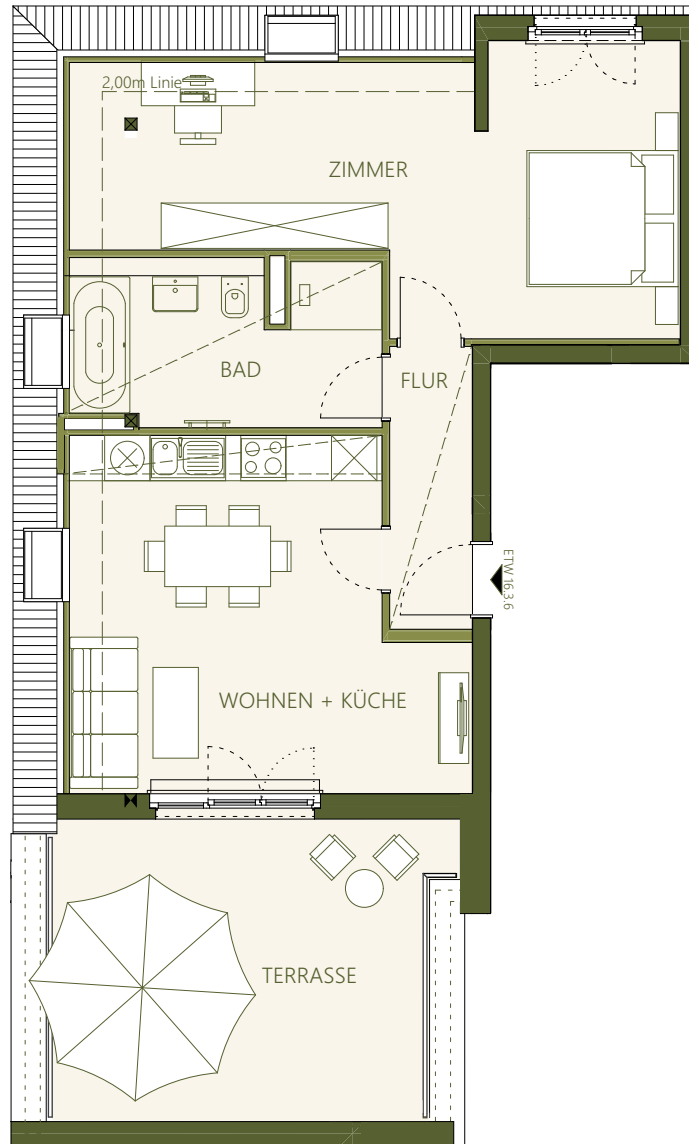

# GRÜNFINKEN

GRÜNAUER STRAÙE 15 - 17

WE 16.3.6

2 ZIMMER

67,30 m<sup>2</sup>

Maßstab 1:100

\* Alle Maße können gegenüber dem späteren Endzustand Toleranzen aufweisen. Abweichungen aufgrund von Auflagen der Genehmigungsbehörden, des Gesetzgebers sowie sonstiger Korrekturen bleiben vorbehalten. Die dargestellten Möbel, Küchen, Sanitärobjekte, Bodenbeläge oder Fliesen dienen ausschließlich der Visualisierung. Es lassen sich keine Rückschlüsse auf sonstige Installationen oder Fabrikate ziehen. Haustechnische Installationen sind in der Darstellung nicht enthalten.

## DACHGESCHOSS

Wohnen + Küche	21,06 m <sup>2</sup>
Zimmer	23,69 m <sup>2</sup>
Flur	4,09 m <sup>2</sup>
Bad	8,34 m <sup>2</sup>
Terrasse (50 %)	10,12 m <sup>2</sup>
<b>GESAMT</b>	<b>67,30 m<sup>2</sup></b>