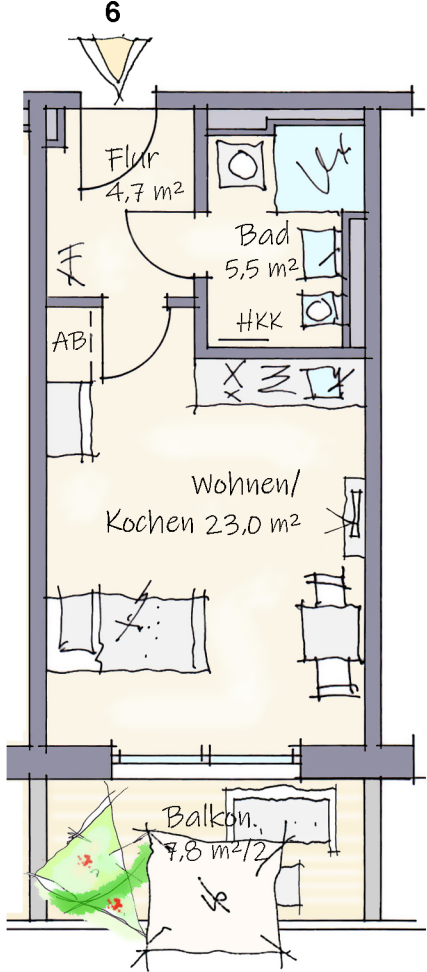

Wohncampus Bayrisches Viertel
Dresden

WE 6 + 28,50,72,94
EG - 4. Obergeschoss

Wohnfläche:	37,1 m² inkl. 1/2 Balkon
Typ:	1 - Raum Wohnung
Besonderheiten:	barrierefrei, Balkon