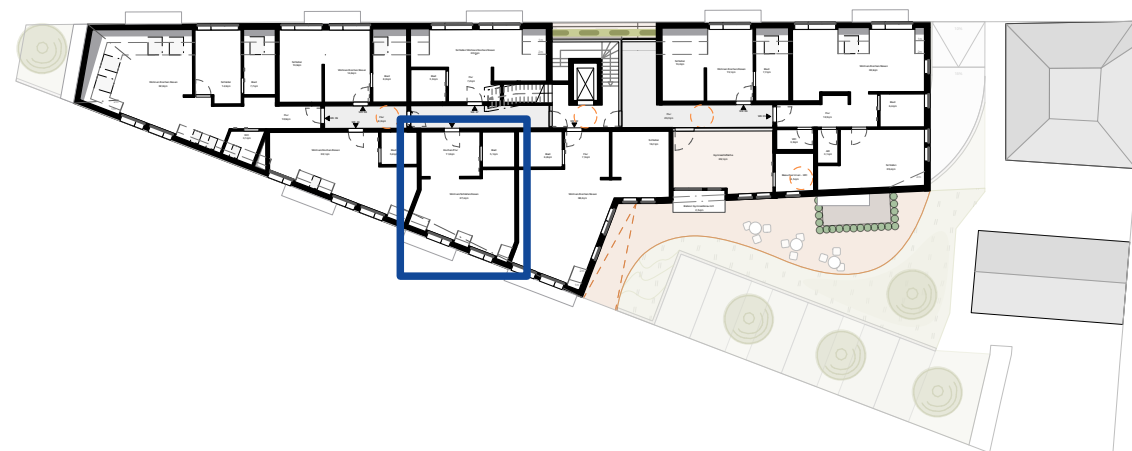

Wohnung 41 - Dachgeschoss 1

Schlafen/Wohnen/Essen	27,4 m ²
Kochen/Flur	11,8 m ²
Bad	5,1 m ²

Summe **44,3 m²**

Wohnung 41

Maßstab ca.1.100

Maßstab ca.1.500

Lageplan

Maßstab ca.1.1000

**Neubau
Betreutes Wohnen
Möhringer Straße 99
70199 Stuttgart**