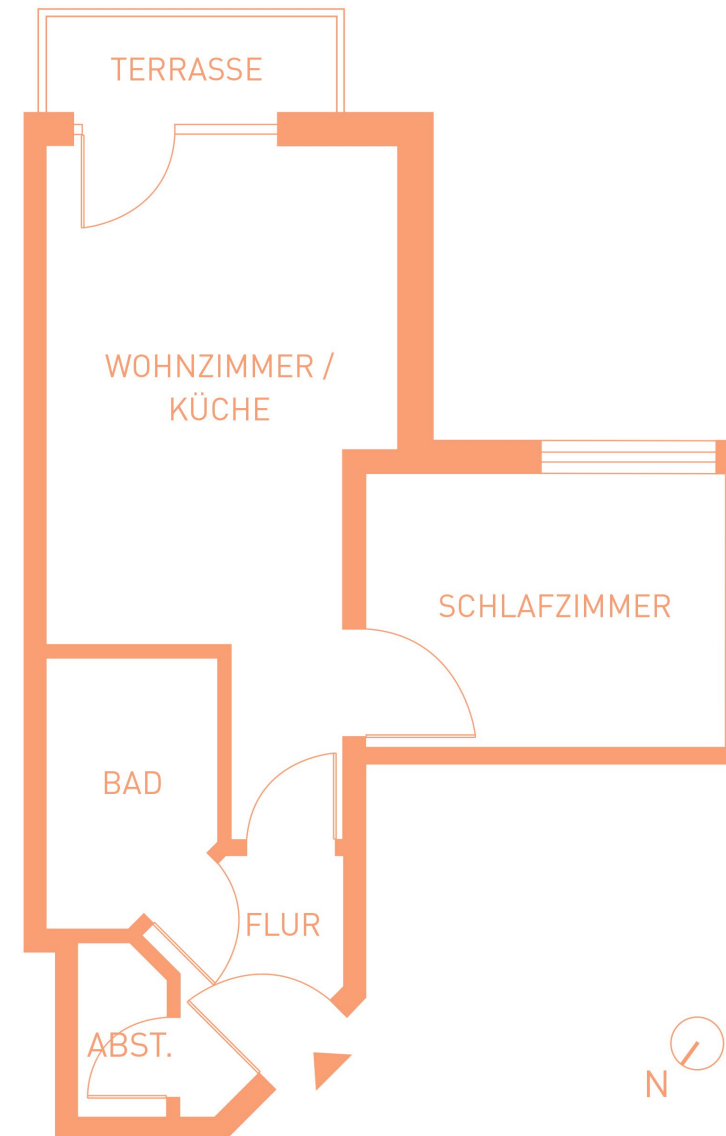

GRUNDRISS WOHNUNG 23 | EG RECHTS

Wohnzimmer/Küche	18,45 m ²
Schlafzimmer	9,37 m ²
Bad	4,46 m ²
Flur	3,45 m ²
Abstellraum	1,47 m ²
Gesamt	37,20 m²

LAGE IM OBJEKT

Die Pläne sind nicht maßstabsgetreu und dienen nur zur Ansicht. Detaillierte Grundrisse stellen wir Ihnen gern zur Verfügung.