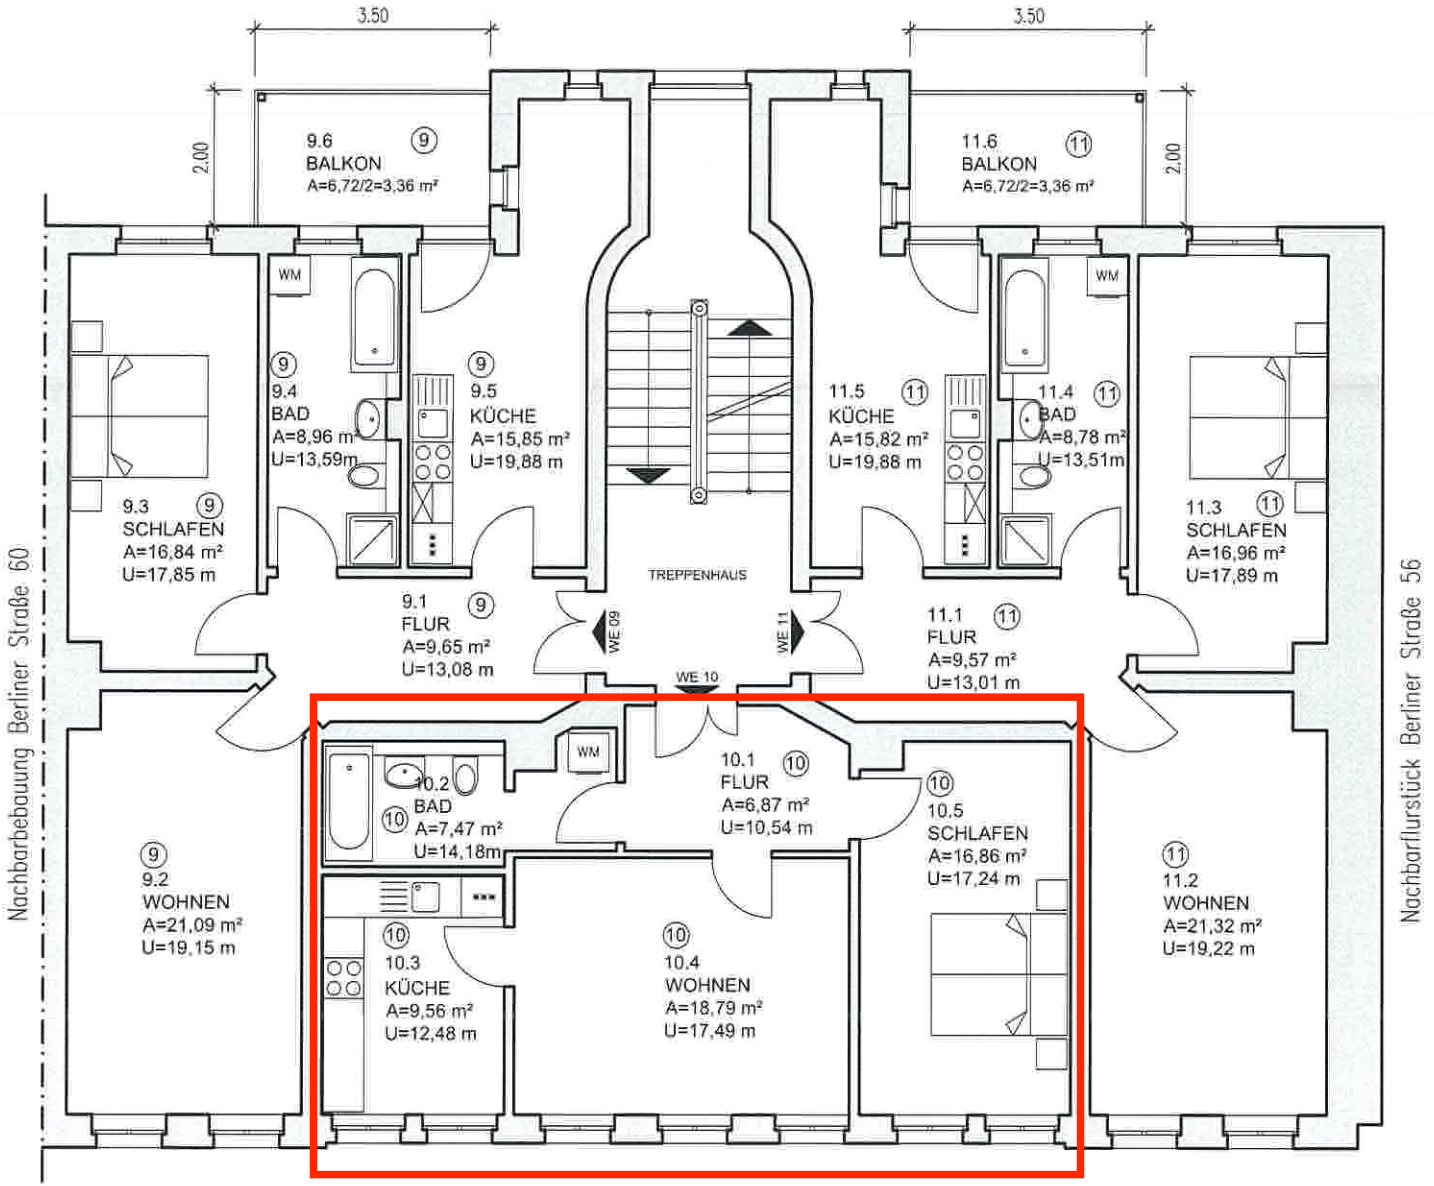

INNENHOF

Summe Wohnfläche WE 09: 75,75 m²

Summe Wohnfläche WE 10: 59,55 m²

Summe Wohnfläche WE 11: 75,81 m²

Summe 3. OG: 211,11 m²

BERLINER STRASSE

3. OBERGESCHOSS

U. Jäger
Dr. Klaus Kugel