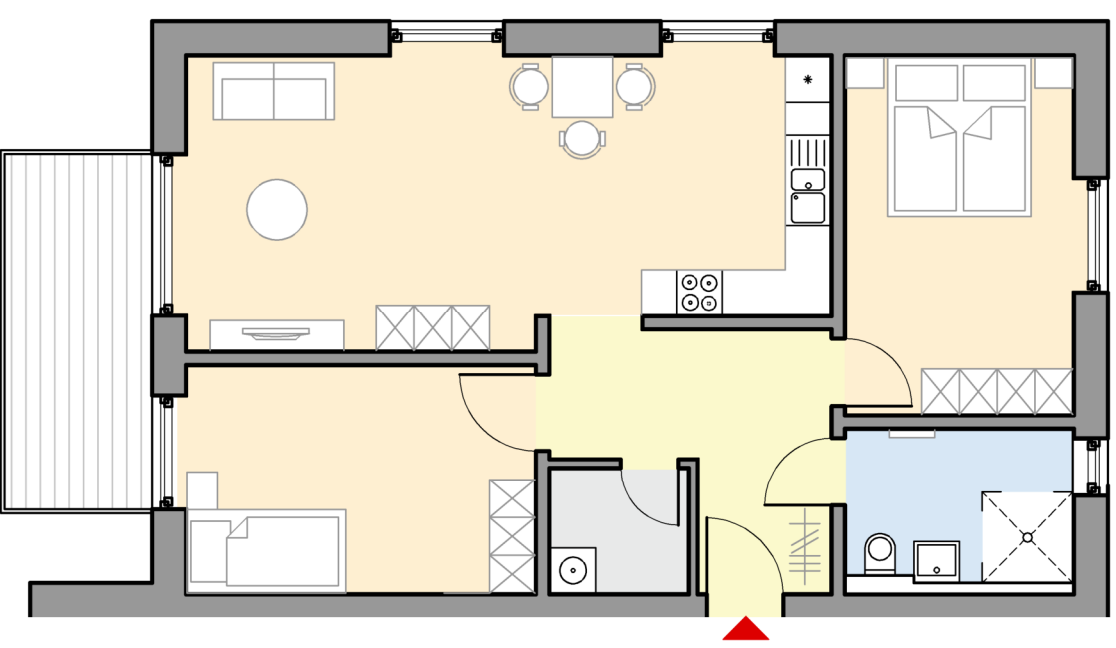

Haus B - Wohnung B 1.19

3 Zimmer

Raum	m ²
Wohnen/Kochen/Essen	32,17
Schlafen	13,99
Zimmer	14,38
Bad	5,98
Flur	9,35
Abstell	2,95
Balkon	9,00
zu 25 % angerechnet	2,25
Gesamt	81,07