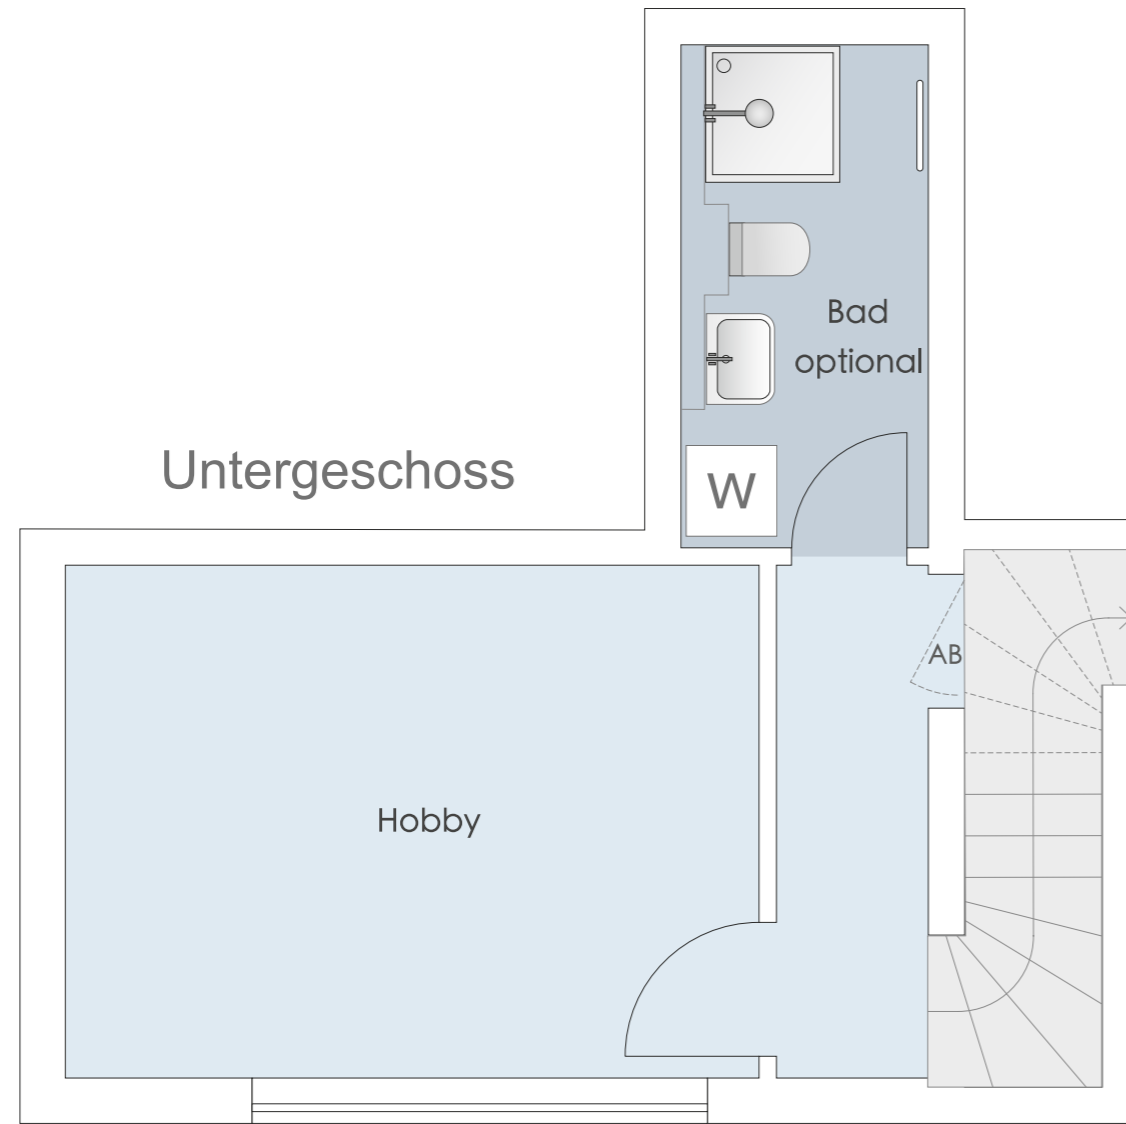

Wohnung Nr. 3

Maßstab ca. 1 : 50 (1 cm entspricht 50 cm)

Grundriss WE 3