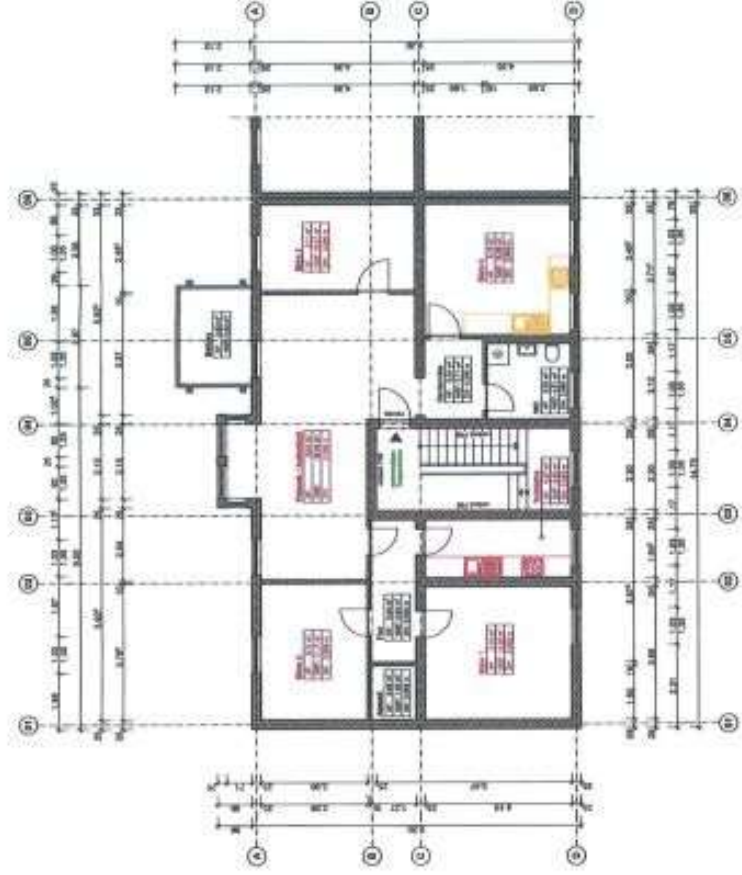

Goethestrasse 40+42, Erdgeschoss

Flächenmittlung (ZSG) (Nutzungsplanung)	
Büro 1	14,93 m ²
Büro 2	11,17 m ²
Polenreisereise- und Aufnahmestellen	30,40 m ²
Büro 3	10,87 m ²
Büro 4	16,08 m ²
Taxibüro	8,89 m ²
Gesamtsfläche	= 82,34 m²
Nutzflächenmittlung	
Büro 1	14,93 m ²
Büro 2	11,17 m ²
Büro 3	10,87 m ²
Büro 4	16,08 m ²
Nutzfläche (Büro u. Verwaltung)	= 53,05 m²