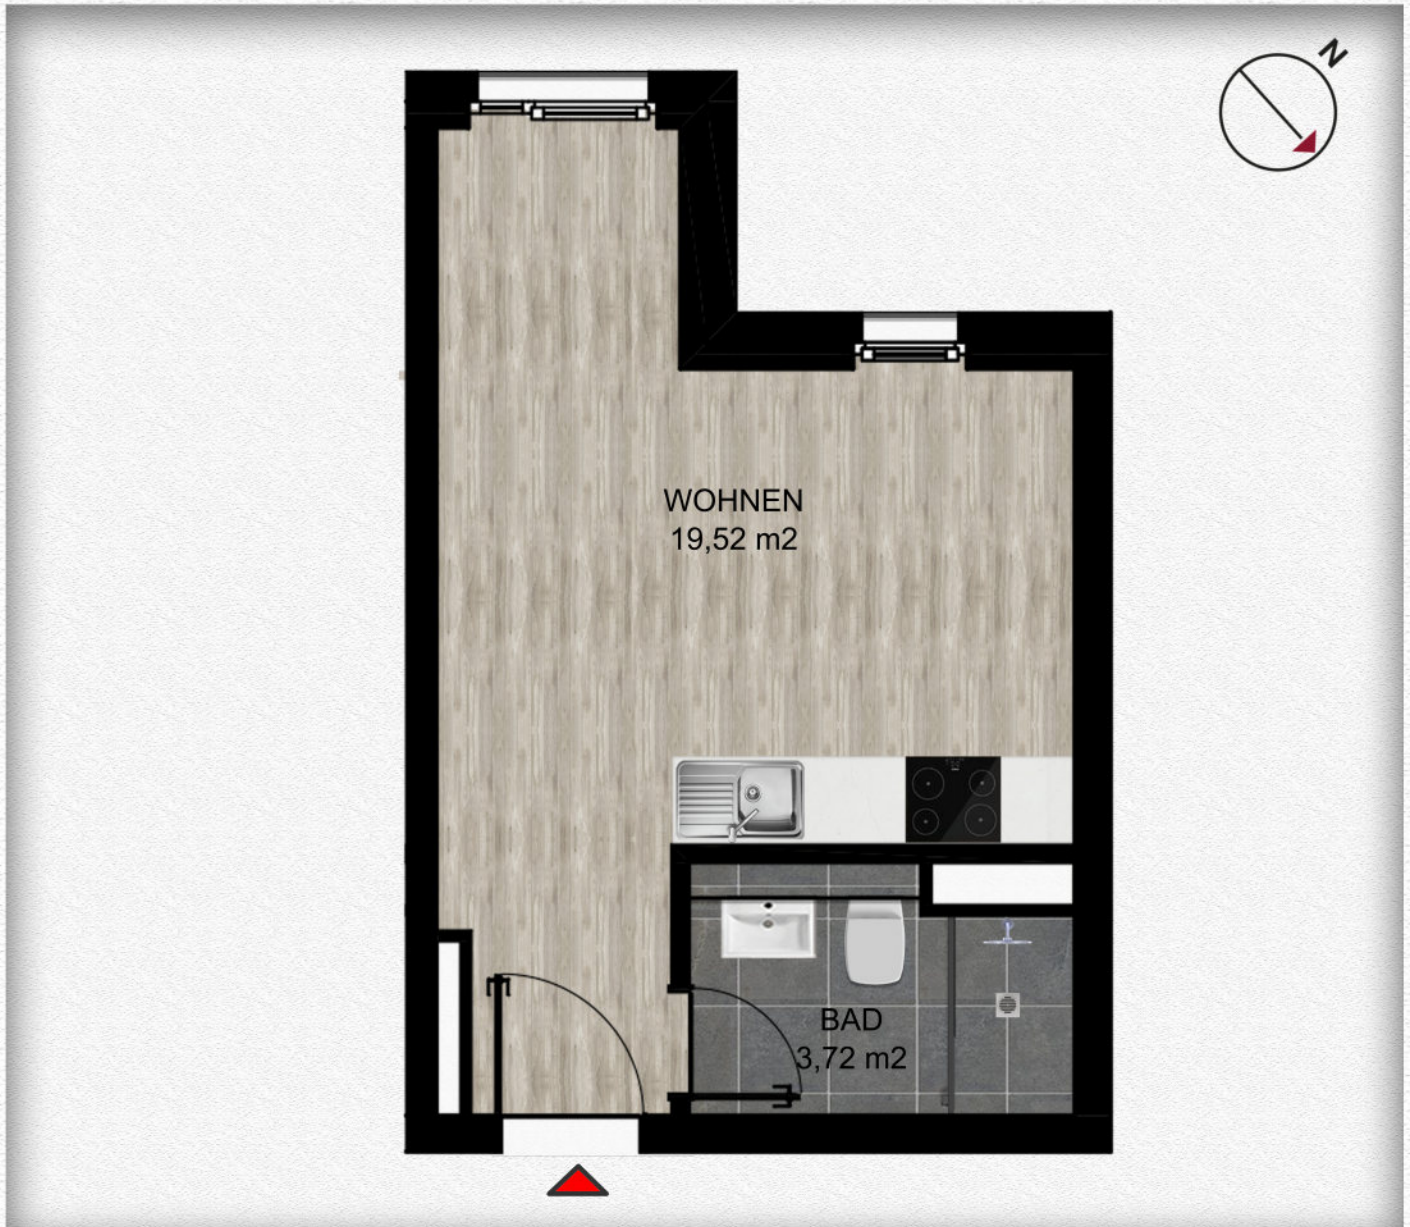

## Wohnung WE24

2.OG.1 Zimmer.23,24 m<sup>2</sup>

### Wohnfläche

Wohnen	19,52 m <sup>2</sup>
Bad	3,72 m <sup>2</sup>
<b>Gesamtfläche</b>	<b>23,24 m<sup>2</sup></b>