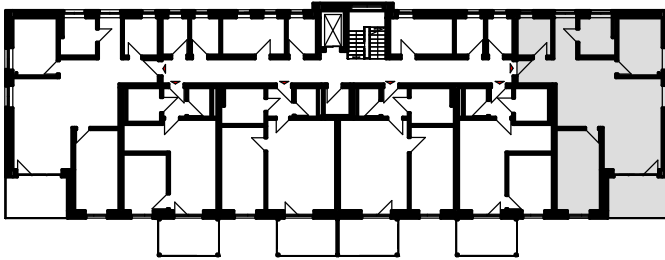

## Wohnung A 1.07 - Obergeschoss

### Wohnung A 1.07 - 3 Zimmer

Wohnen/Essen	31,01 m <sup>2</sup>
Küche	6,36 m <sup>2</sup>
Schlafen	16,06 m <sup>2</sup>
Zimmer	11,10 m <sup>2</sup>
Bad	5,79 m <sup>2</sup>
Flur	9,99 m <sup>2</sup>
Abst. 1	0,54 m <sup>2</sup>
Abst. 2	5,72 m <sup>2</sup>
Terrasse (1/2)	5,55 m <sup>2</sup>
<b>Wohnfläche</b>	<b>92,12 m<sup>2</sup></b>