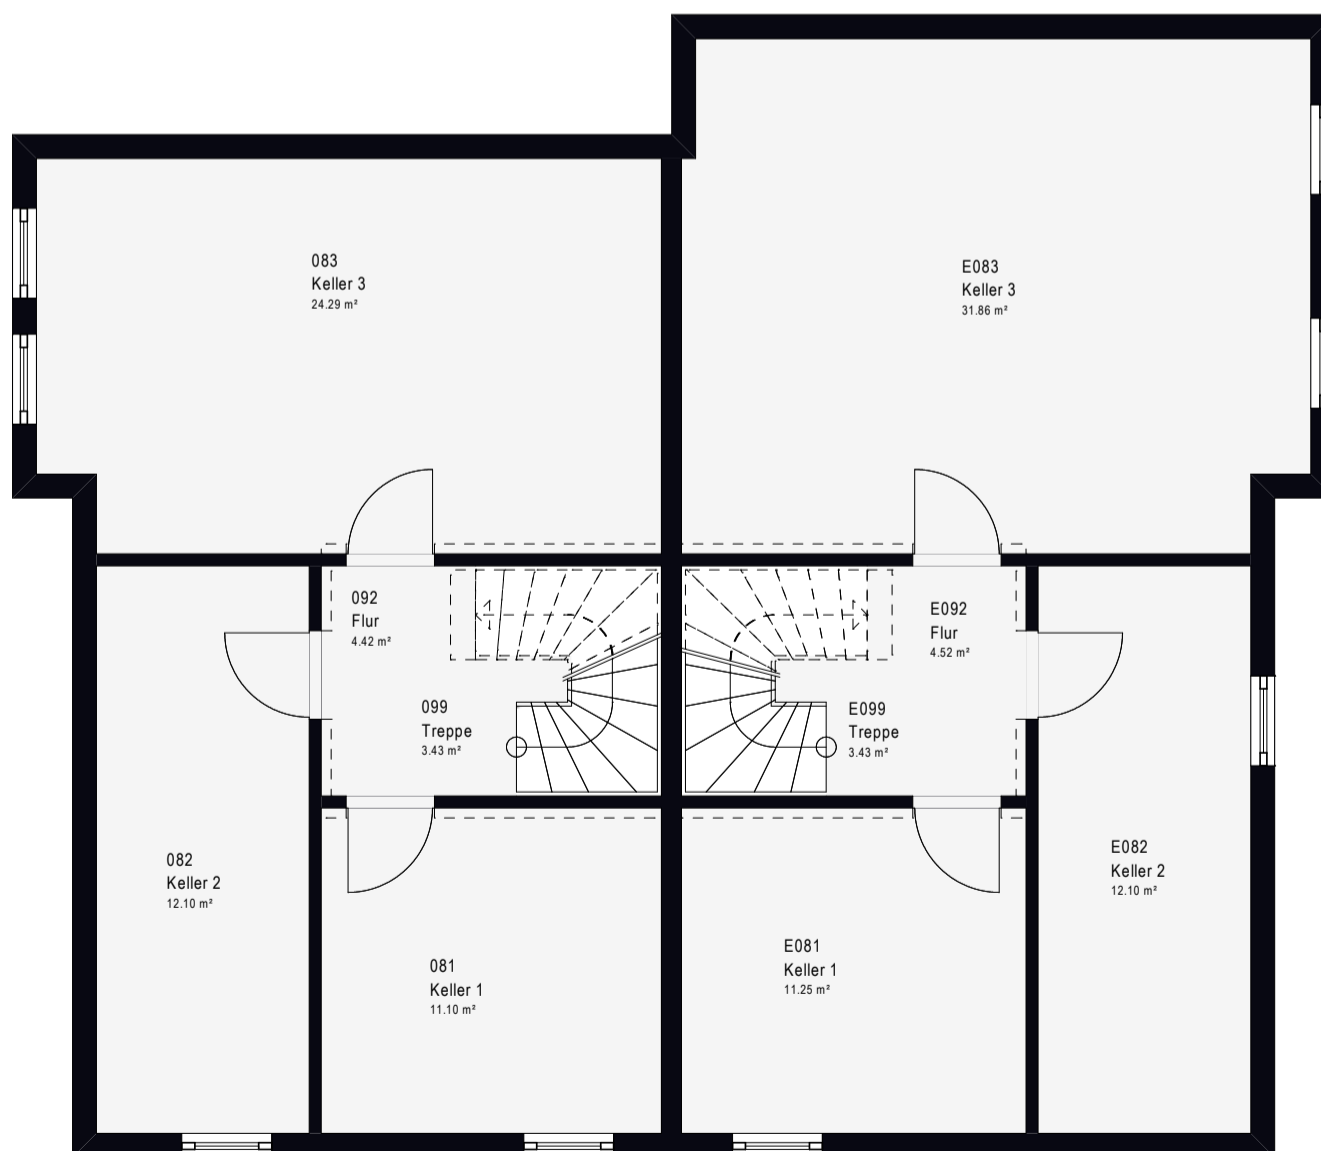

# Erdgeschoss

1:75

Nettogrundfläche (nach DIN 277)  
Gesamt: 119,93 m<sup>2</sup>

13.64

11.84

# Obergeschoss

1,5 m

35°

1:75

Nettogrundfläche (nach DIN 277)  
Gesamt: 121,58 m<sup>2</sup>

# Untergeschoss

Eigenleistung

1:75

Nettogrundfläche (nach DIN 277)  
Gesamt: 118,50 m<sup>2</sup>

*Lebe deinen Traum*  
**mit massa haus**

Mehrgenerationenhäuser  
FamilyStyle 24.01 S