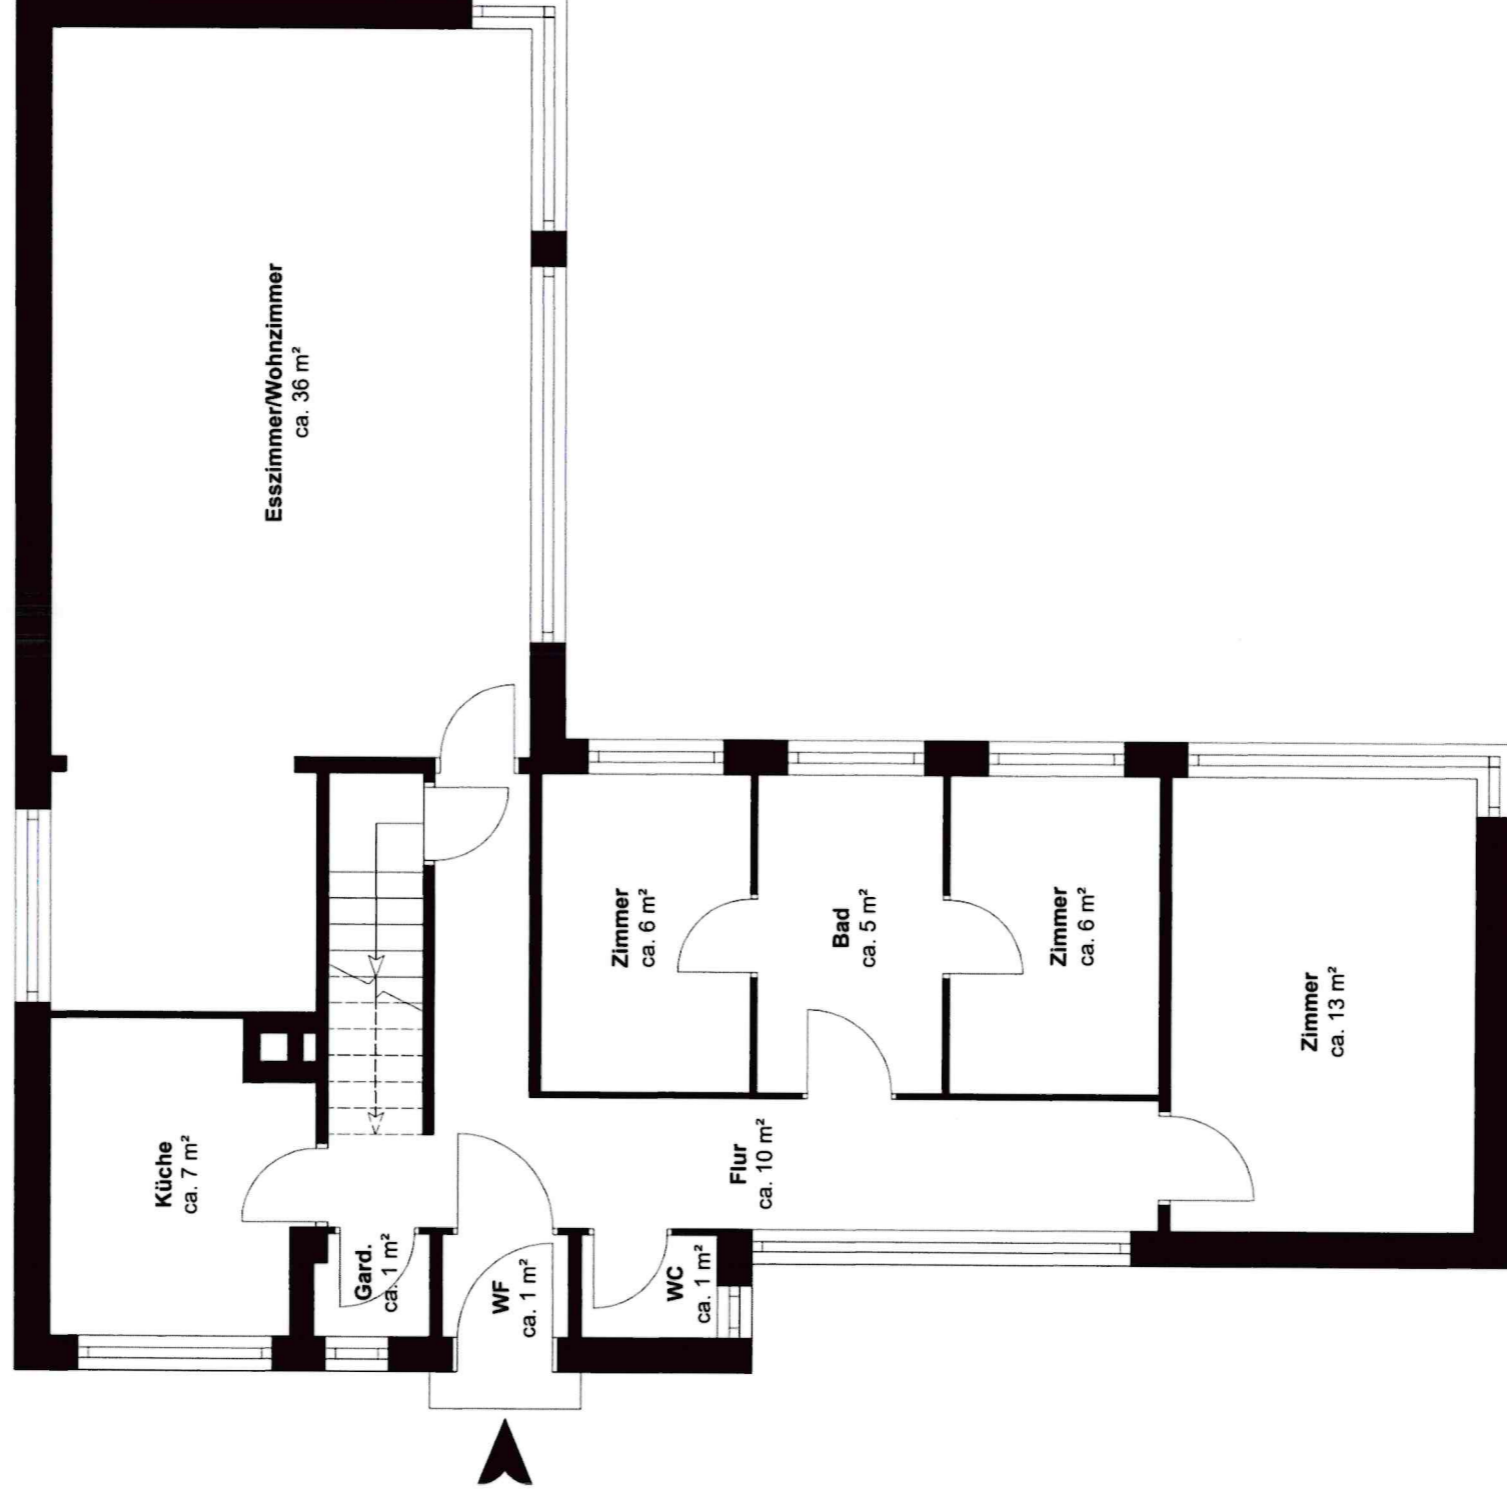

# BAURSTRASSE 74 22607 HAMBURG

GRUNDRISS  
ERDGESCHOSS

Esszimmer/Wohnzimmer	ca.	36 m²
Küche	ca.	7 m²
WF	ca.	1 m²
Flur	ca.	10 m²
Bad	ca.	5 m²
Zimmer	ca.	6 m²
Zimmer	ca.	6 m²
Zimmer	ca.	13 m²
WC	ca.	1 m²
Gard.	ca.	1 m²

# BAURSTRASSE 74 22607 HAMBURG

GRUNDRISS  
OBERGESCHOSS

Zimmer  
Zimmer  
Küche  
Flur 1  
Flur 2  
Bad  
Zimmer  
Zimmer  
Balkon 1 50%  
Balkon 2 50%

ca. 20 m<sup>2</sup>  
ca. 6 m<sup>2</sup>  
ca. 4 m<sup>2</sup>  
ca. 3 m<sup>2</sup>  
ca. 7 m<sup>2</sup>  
ca. 3 m<sup>2</sup>  
ca. 13 m<sup>2</sup>  
ca. 11 m<sup>2</sup>  
ca. 6 m<sup>2</sup>  
ca. 7 m<sup>2</sup>

**BAURSTRASSE 74  
22607 HAMBURG**

GRUNDRISS  
KELLERGEESCHOSS

Vorräte	ca.	8 m <sup>2</sup>
Kohlen	ca.	7 m <sup>2</sup>
Waschküche	ca.	5 m <sup>2</sup>