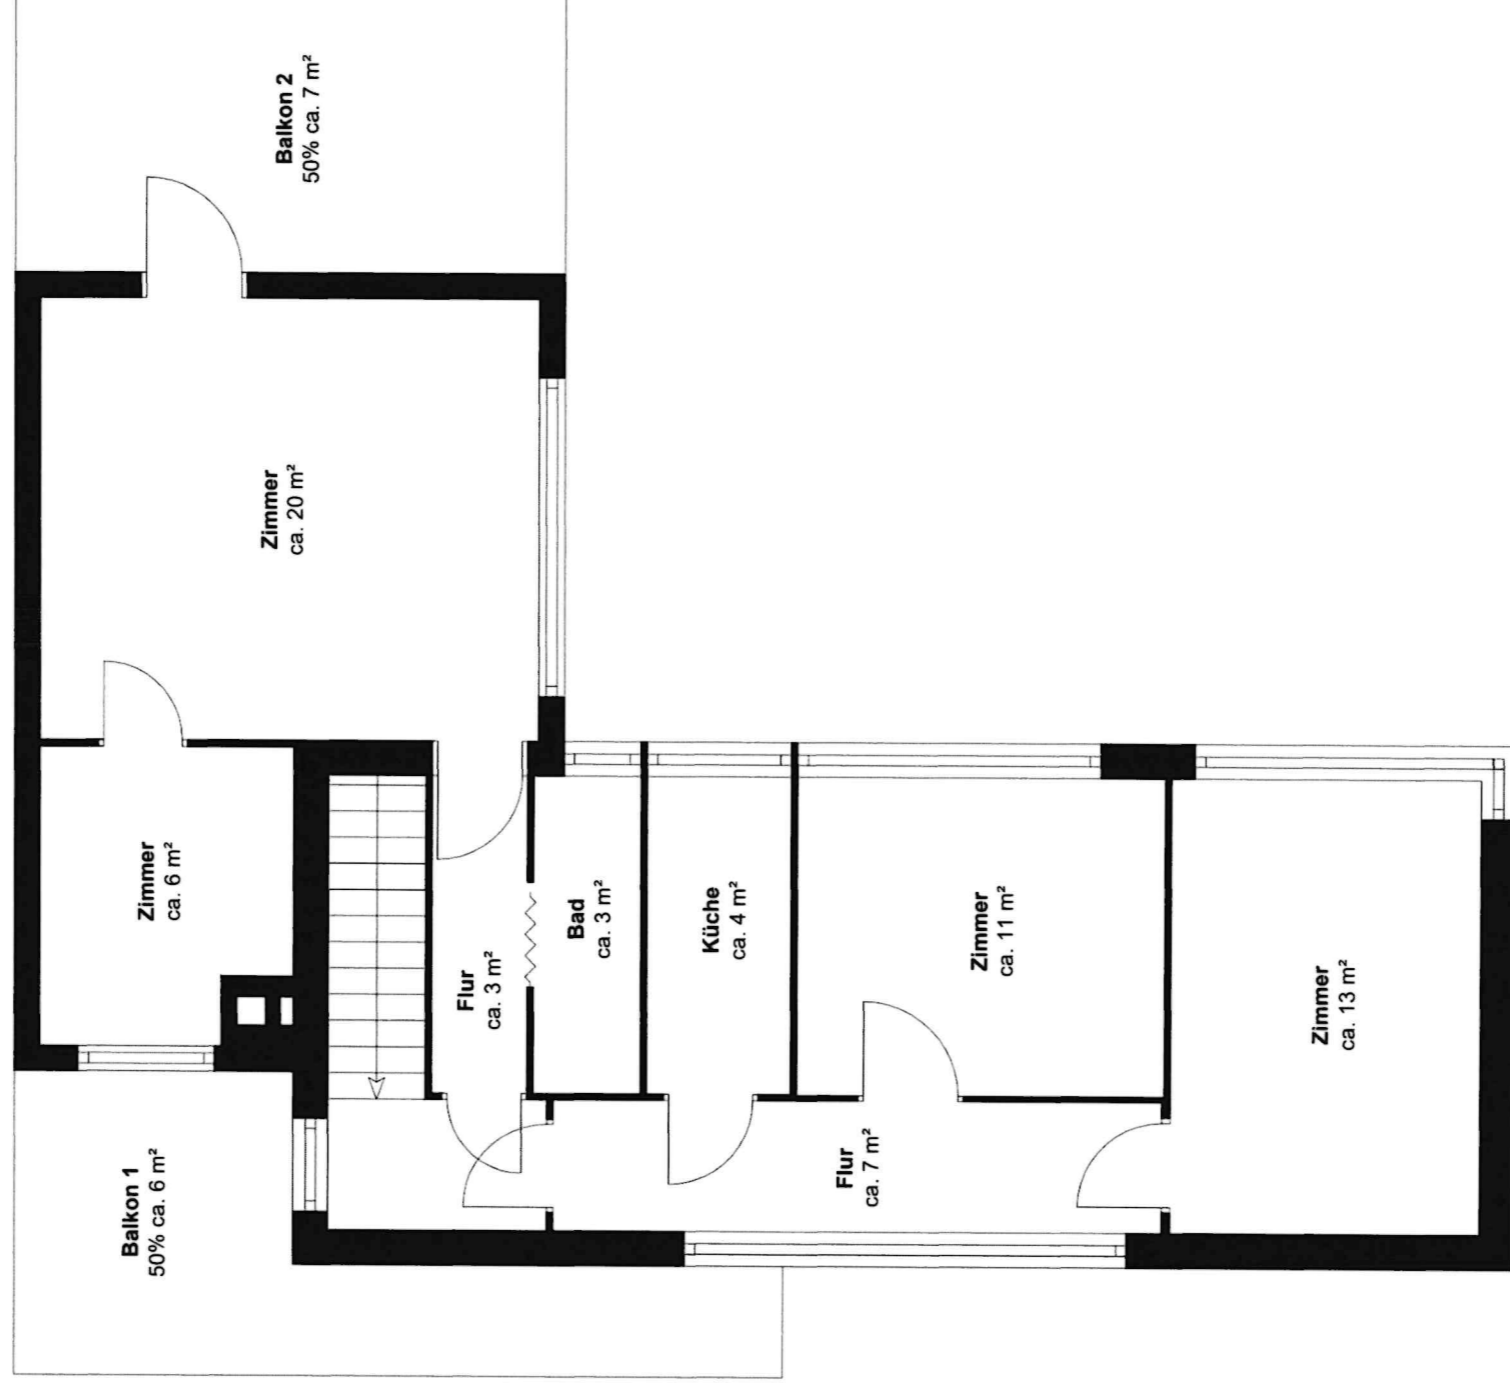

# BAURSTRASSE 74 22607 HAMBURG

GRUNDRISS  
ERDGESCHOSS

Esszimmer/Wohnzimmer	ca.	36 m²
Küche	ca.	7 m²
WF	ca.	1 m²
Flur	ca.	10 m²
Bad	ca.	5 m²
Zimmer	ca.	6 m²
Zimmer	ca.	6 m²
Zimmer	ca.	13 m²
WC	ca.	1 m²
Gard.	ca.	1 m²

# BAURSTRASSE 74 22607 HAMBURG

GRUNDRISS  
OBERGESCHOSS

Zimmer  
Zimmer  
Küche  
Flur 1  
Flur 2  
Bad  
Zimmer  
Zimmer  
Balkon 1 50%  
Balkon 2 50%

ca. 20 m<sup>2</sup>  
ca. 6 m<sup>2</sup>  
ca. 4 m<sup>2</sup>  
ca. 3 m<sup>2</sup>  
ca. 7 m<sup>2</sup>  
ca. 3 m<sup>2</sup>  
ca. 13 m<sup>2</sup>  
ca. 11 m<sup>2</sup>  
ca. 6 m<sup>2</sup>  
ca. 7 m<sup>2</sup>

**BAURSTRASSE 74  
22607 HAMBURG**

GRUNDRISS  
KELLERGEESCHOSS

Vorräte	ca.	8 m <sup>2</sup>
Kohlen	ca.	7 m <sup>2</sup>
Waschküche	ca.	5 m <sup>2</sup>