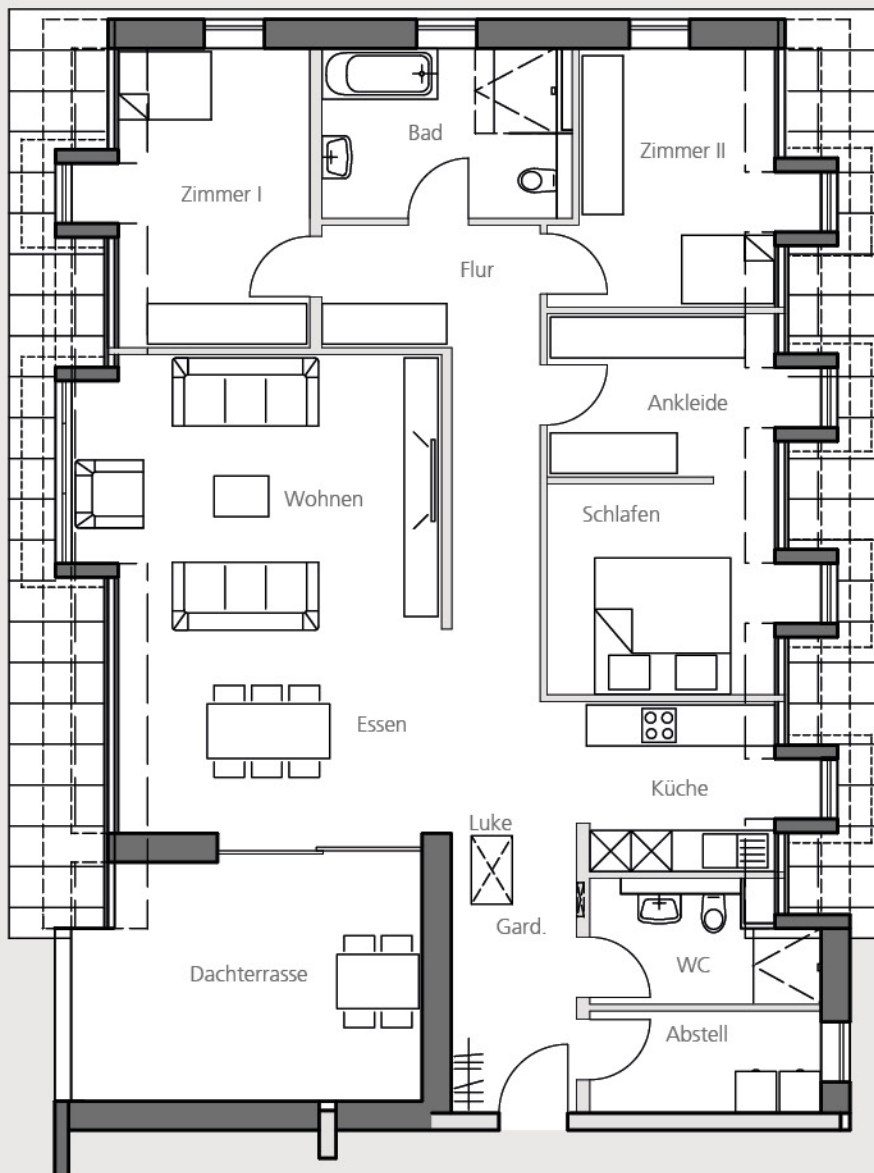

## HAUS 2 WOHNUNG 11 DACHGESCHOSS RECHTS / 4,5 ZIMMER

Wohnen/Essen	35,70 qm
Küche	7,23 qm
Schlafen	11,10 qm
Ankleide	8,64 qm
Zimmer I	13,01 qm
Zimmer II	12,29 qm
Bad	8,88 qm
WC/Dusche	5,06 qm
Abstellraum	5,03 qm
Garderobe	11,02 qm
Flur	12,41 qm
Dachterrasse (2)	8,61 qm
<b>GESAMT</b>	<b>138,99 qm</b>