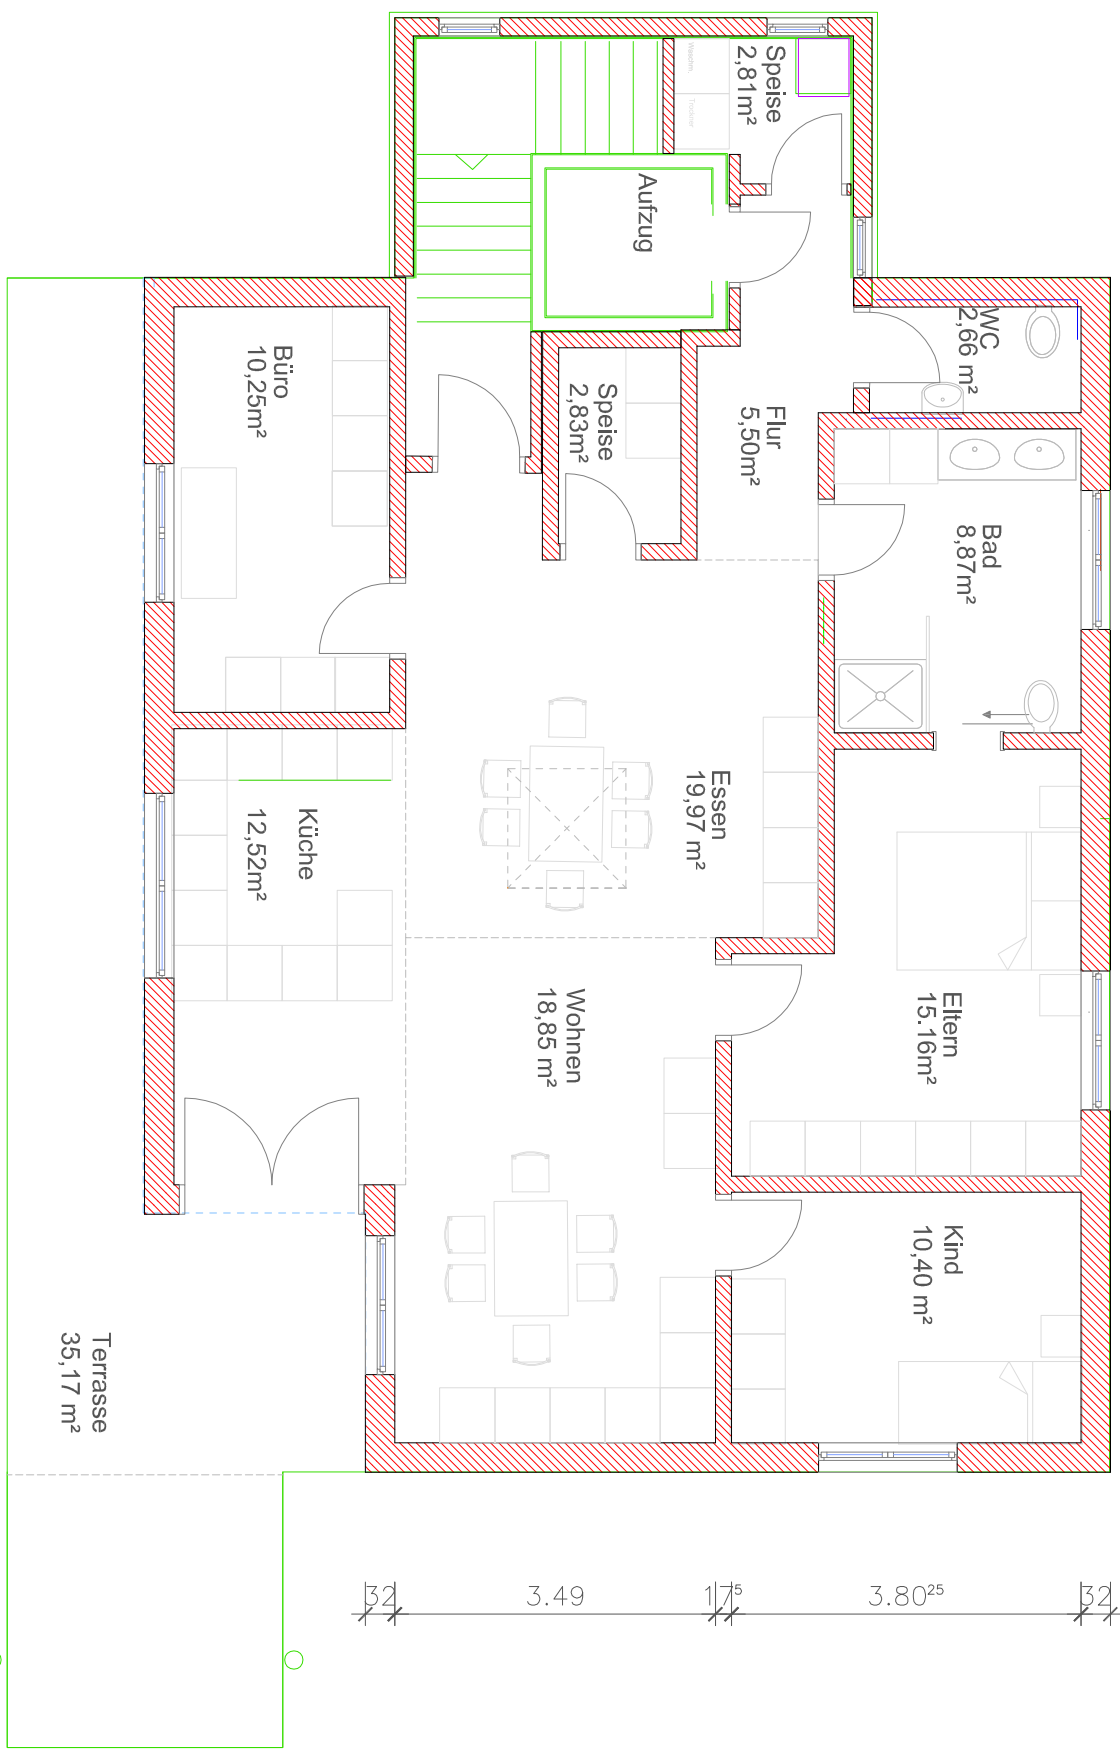

32 1.1525 175 3.31 175 4.6475 175 2.7275 32

32 2.4725 32

32 2.3475 175 32

Dachgeschosswohnung
 Wohnfläche: 109,82qm
 Terrasse: 35,17qm/2
 Gesamt: 127,40qm