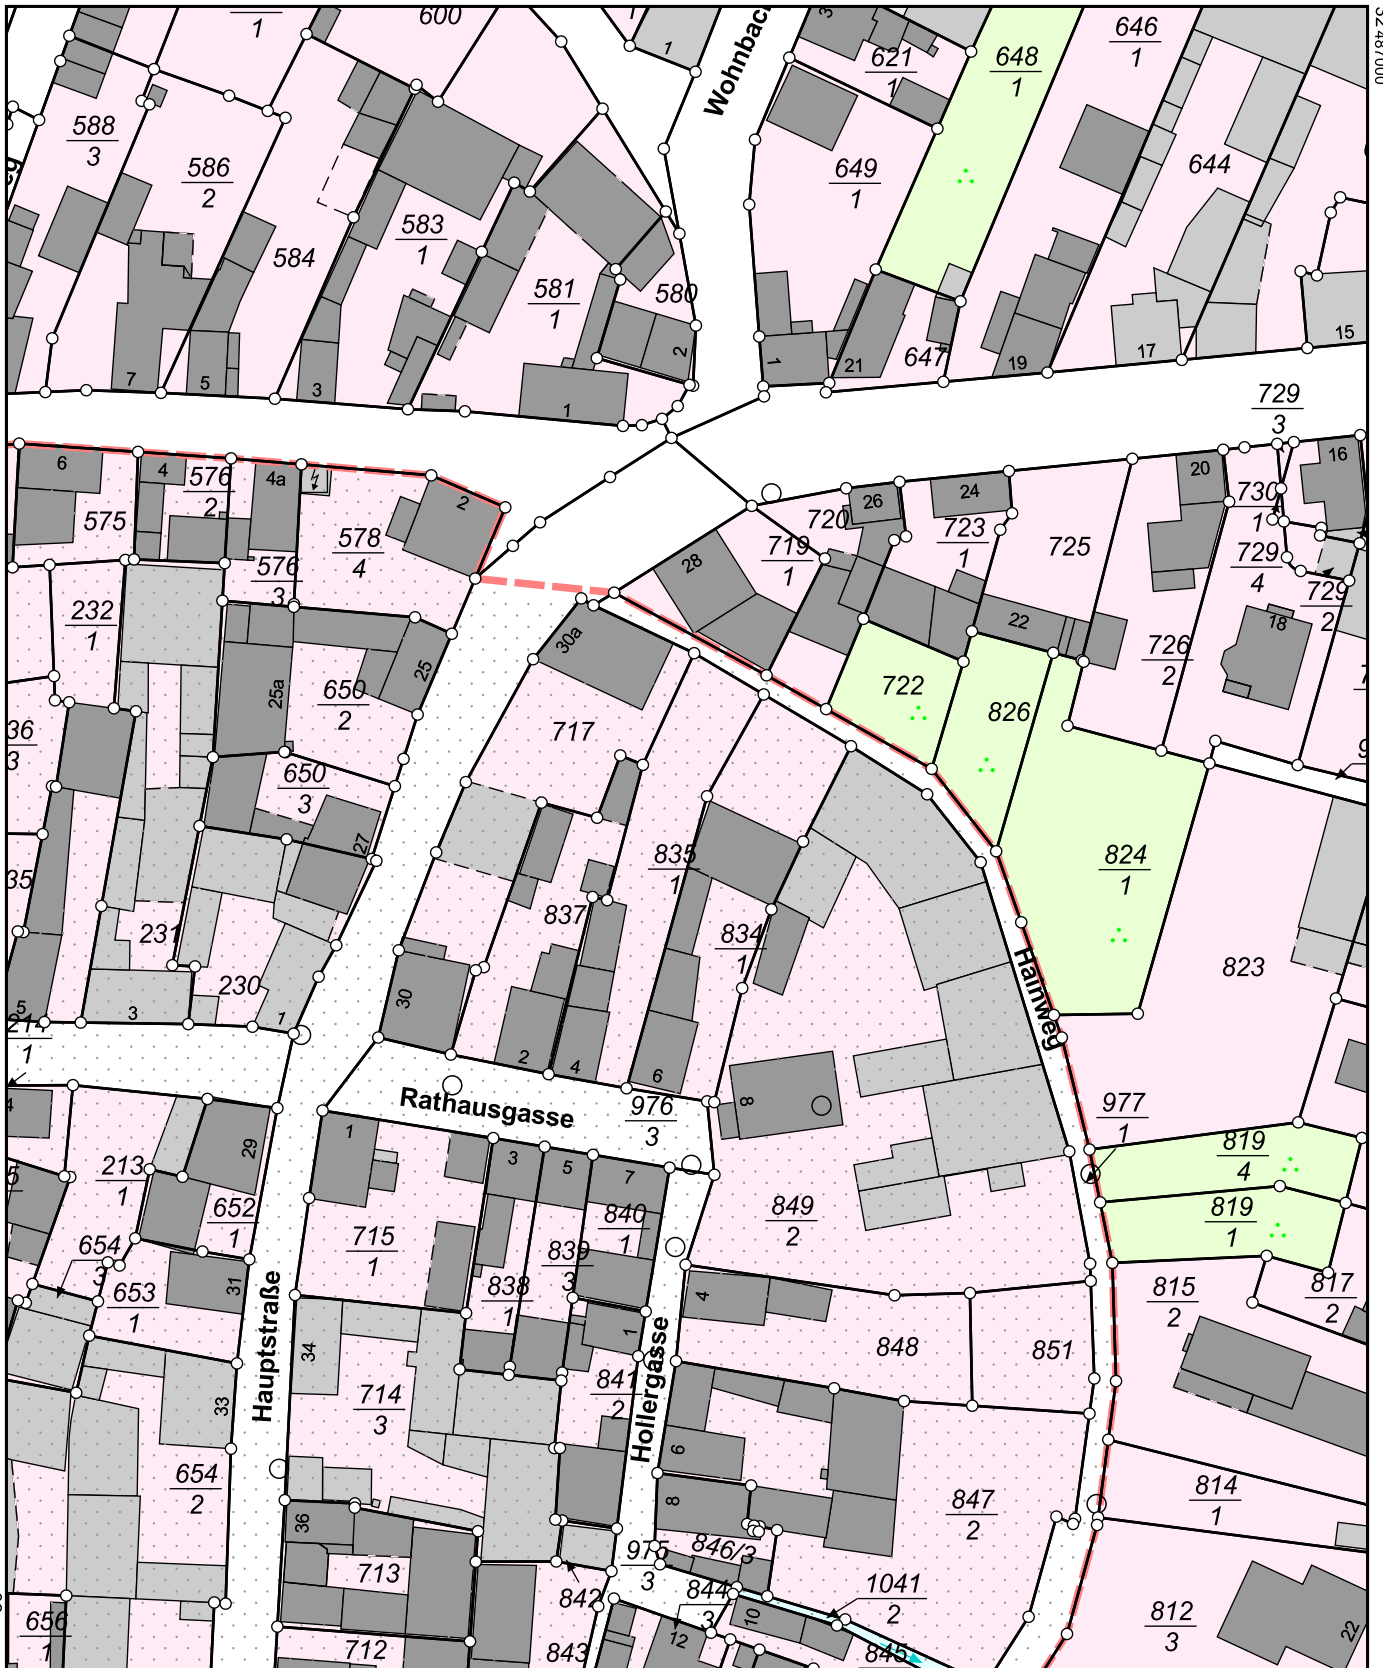

Flurstück: 835/1  
Flur: 1  
Gemarkung: Wölfersheim

Gemeinde: Wölfersheim  
Kreis: Wetterau  
Regierungsbezirk: Darmstadt

5583340

5583120

Maßstab 1:1000 0 10 20 30 Meter