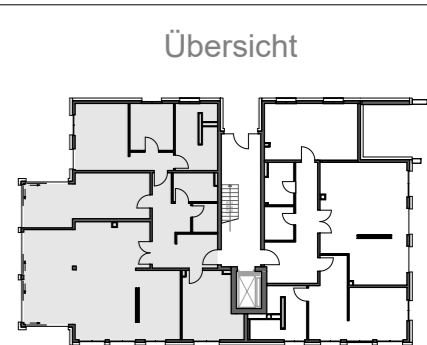

# Stadtvilla Müllenhoffweg 64

1 m 1 m 1 m

**Wohnung 1**

Erdgeschoss

Wohnfläche gem. WoFIVO : 184,36 m<sup>2</sup>  
(Terrasse zu 50%)

nutzbare Wohnfläche : 196,85 m<sup>2</sup>

Maßstab 1:75