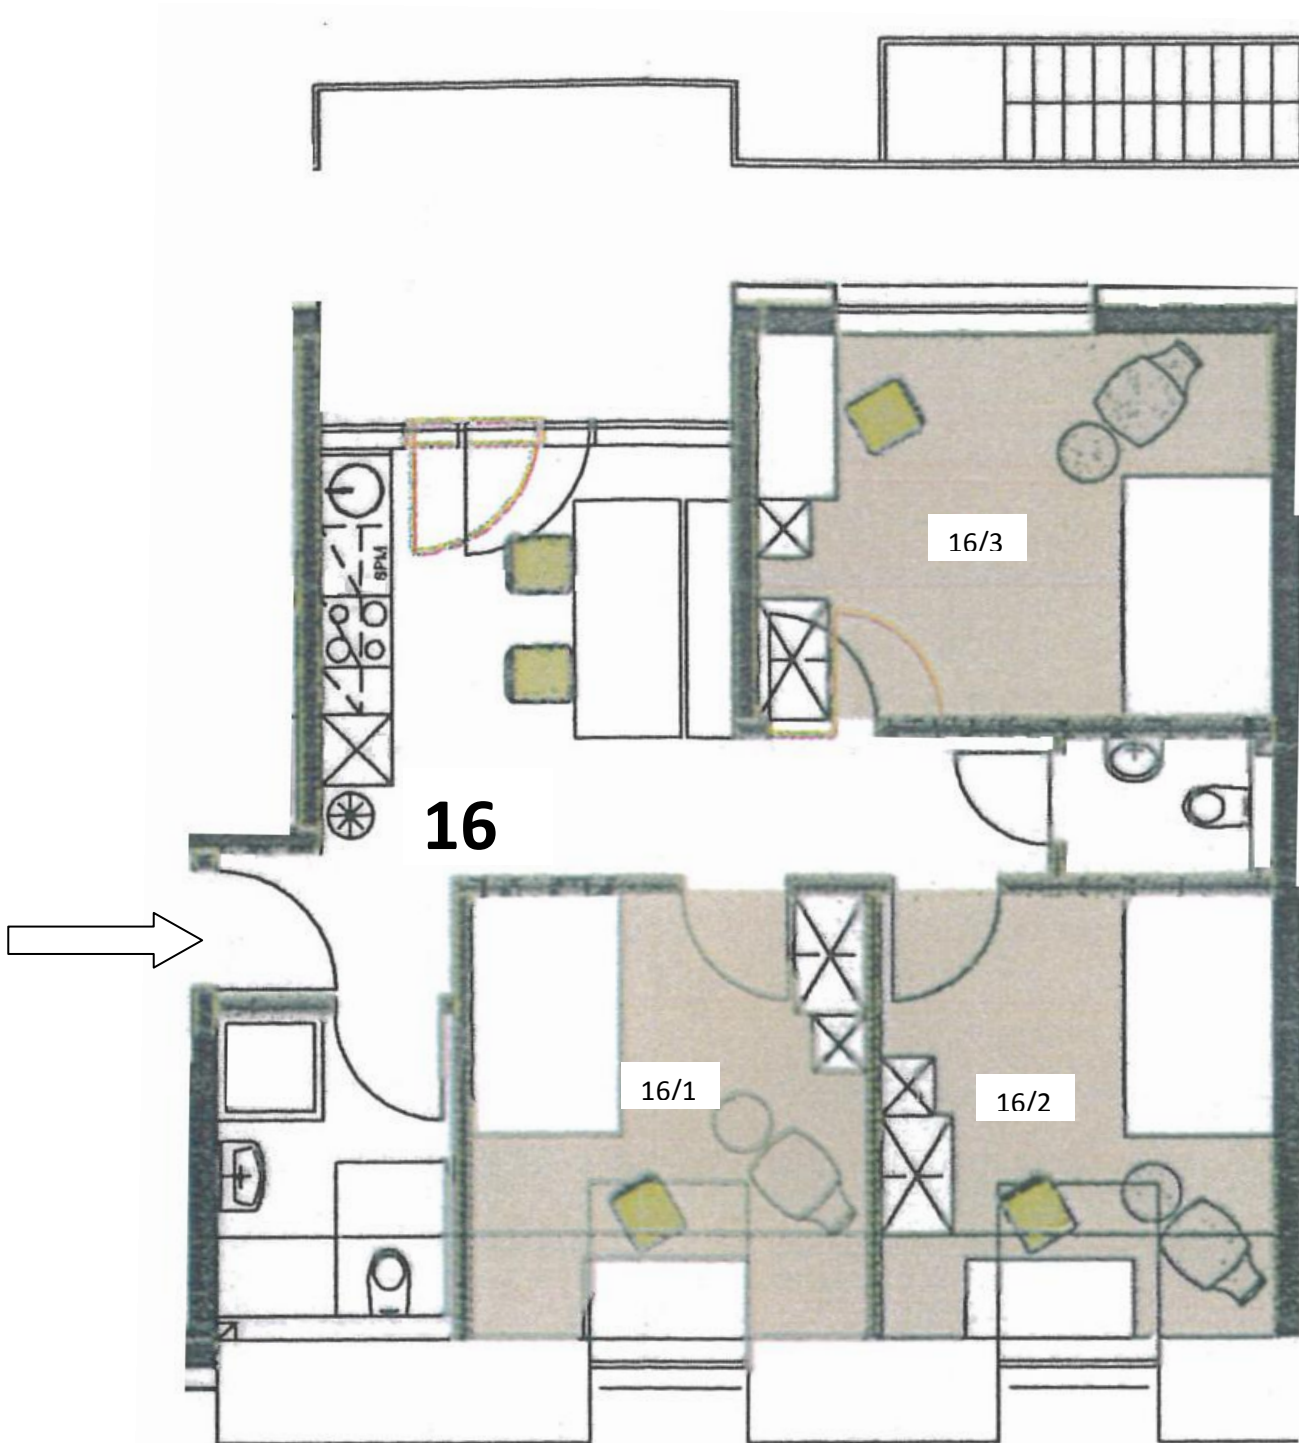

GRUNDRISS WHG 16 DG

ZIMMER 1 - 3

Gemeinschaftsräume:

Wohnen/Essen/ Küche	15,06 m ²		
Dusche m. WC	4,67 m ²	Zimmer 16.1	11,43 m ² + 10,27 m ² Gemeinschr. = 21,70 m ²
Flur	3,20 m ²	Zimmer 16.2	11,47 m ² + 10,27 m ² Gemeinschr. = 21,74 m ²
WC	2,16 m ²	Zimmer 16.3	14,32 m ² + 10,27 m ² Gemeinschr. = 24,59 m ²
1/2 Loggia	<u>5,73 m²</u>		
Insgesamt	<u>30,82 m²</u> : 3 = 10,27 je Zimmer		