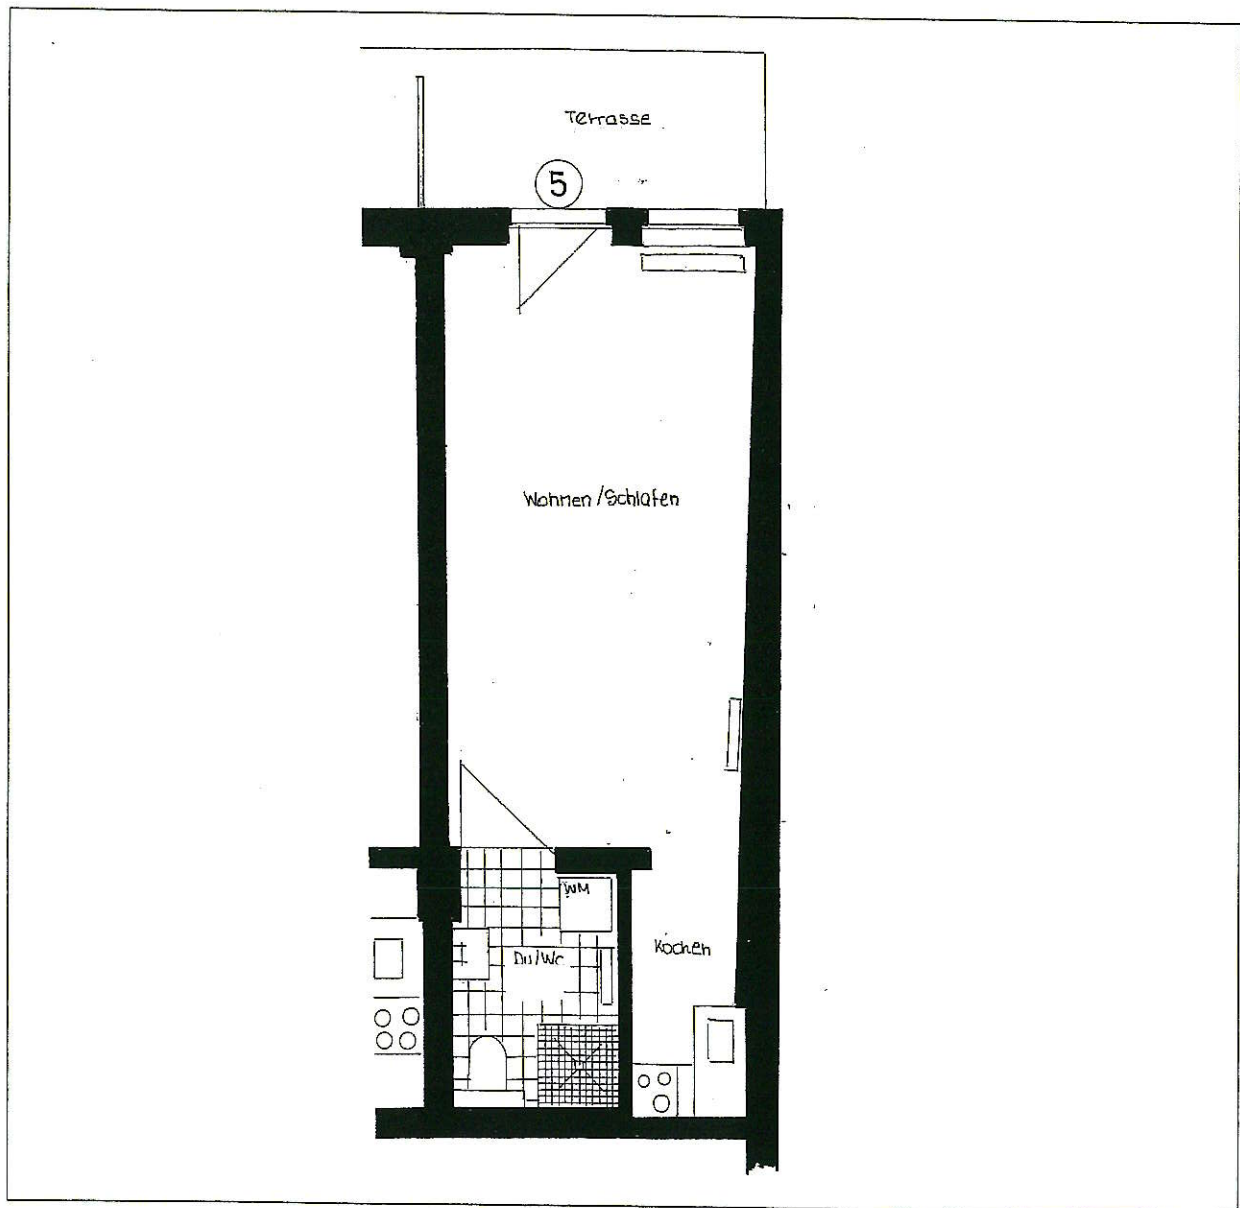

HALLE (SAALE) - STADTZENTRUM

Große Steinstraße 9

MIETANGEBOT

1- Raum – Appartement , Dusche/WC, Parkett, Terrasse
Wohnfläche : ca. Lage: Erdgeschoss

Besichtigung und Vermietung : Matthias Schmitz Hausverwaltung GmbH
Beesener Straße 40
06110 Halle (Saale)